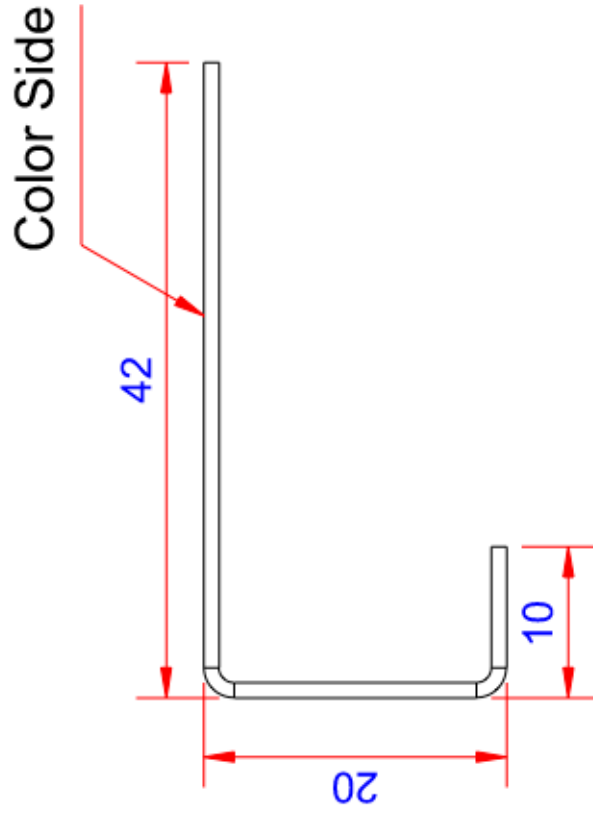

Data:	
Scale:	2:1
Material	EN AW-1060-H24
Material thickness	1.0mm.
Material length	3000 mm.
Pcs/pallet	
Pcs/box	

Farve:

RAL 9010 Hvid

Date	28.03.2022
NO	FPW0400-GTB