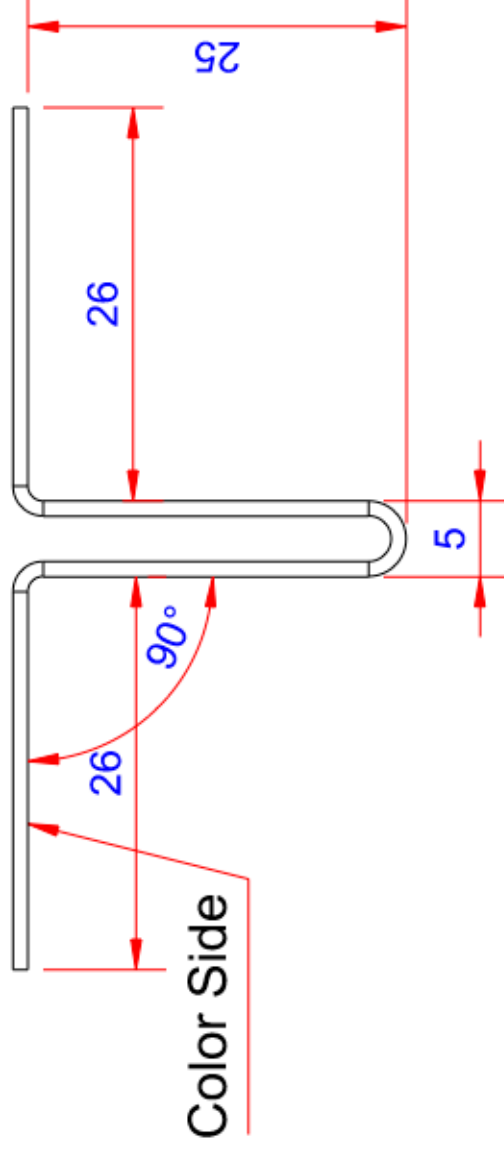

Data:	
Scale:	2:1
Material	EN AW-1060-H24
Material thickness	1.0mm.
Material length	3000 mm.
Pcs/pallet	
Pcs/box	

Farve:

RAL 9010 Hvid

Date	28.03.2022
NO	FPW0300-GTB