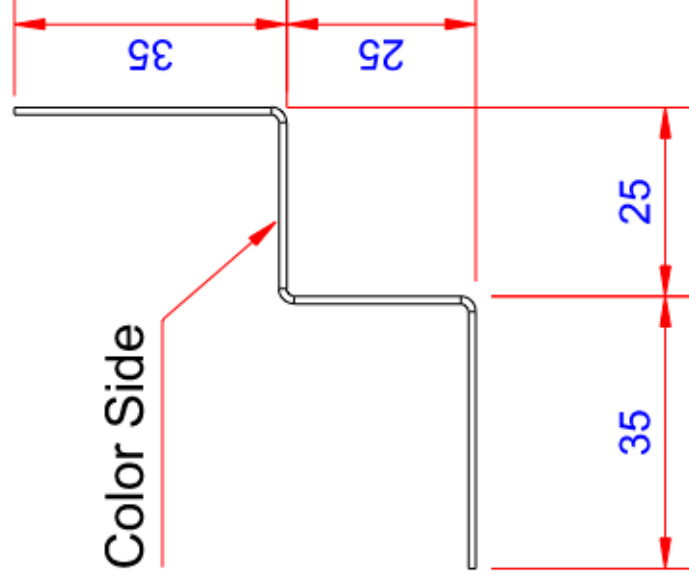

Data:	
Scale:	1:1
Material	EN AW-1060-H24
Material thickness	1.0mm.
Material length	3000 mm.
Pcs/pallet	
Pcs/box	

Farve:

RAL 9010 Hvid

Date

28.03.2022

NO

FPW0200-GTB