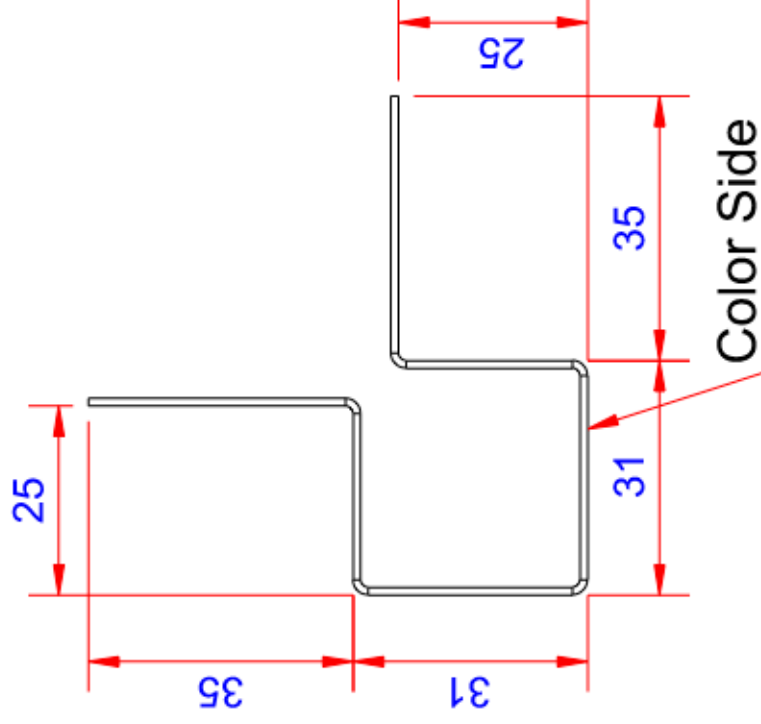

Data:	
Scale:	1:1
Material	EN AW-1060-H24
Material thickness	1.0mm.
Material length	3000 mm.
Pcs/pallet	
Pcs/box	

Farve:
 RAL 9010 Hvid

Date	28.03.2022
NO	FPW0100-GTB