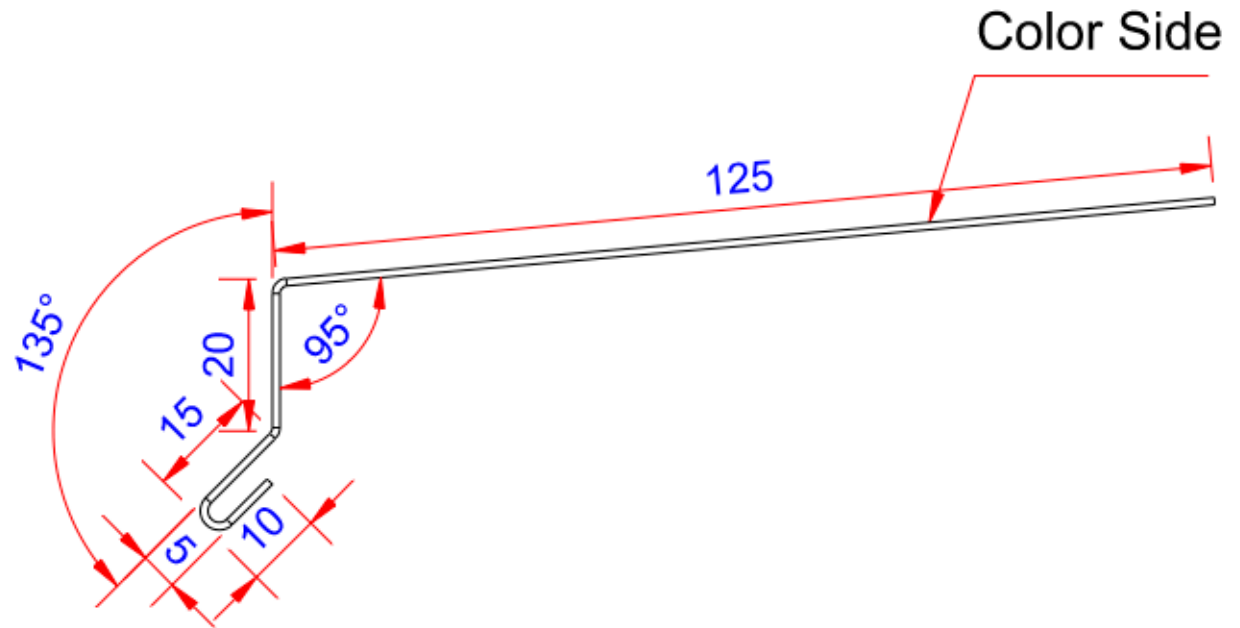

Product:

Sålbæk

Data:	
Scale:	1:1
Material	EN AW-1060-H24
Material thickness	1.0mm.
Material length	3000 mm.
Pcs/pallet	
Pcs/box	

Farve:  
RAL 7016 Antracitgrå

Date	28.03.2022
NO	FPA0700-GTB