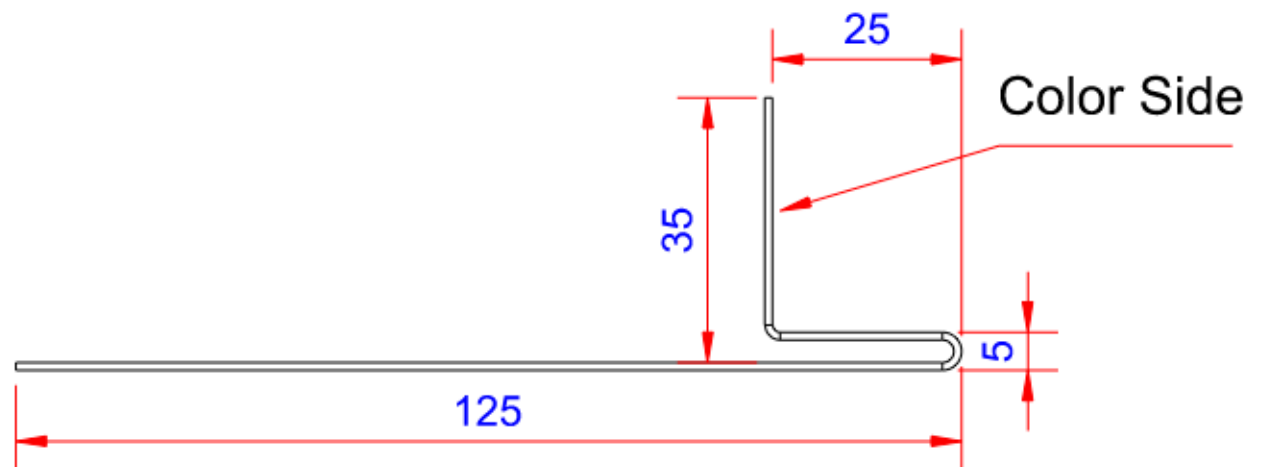

Product:

Lysningsprofil-lodret

Data:	
Scale:	1:1
Material	EN AW-1060-H24
Material thickness	1.0mm.
Material length	3000 mm.
Pcs/pallet	
Pcs/box	

Farve:
RAL 7016 Antracitgrå

Date	28.03.2022
NO	FPA0600-GTB