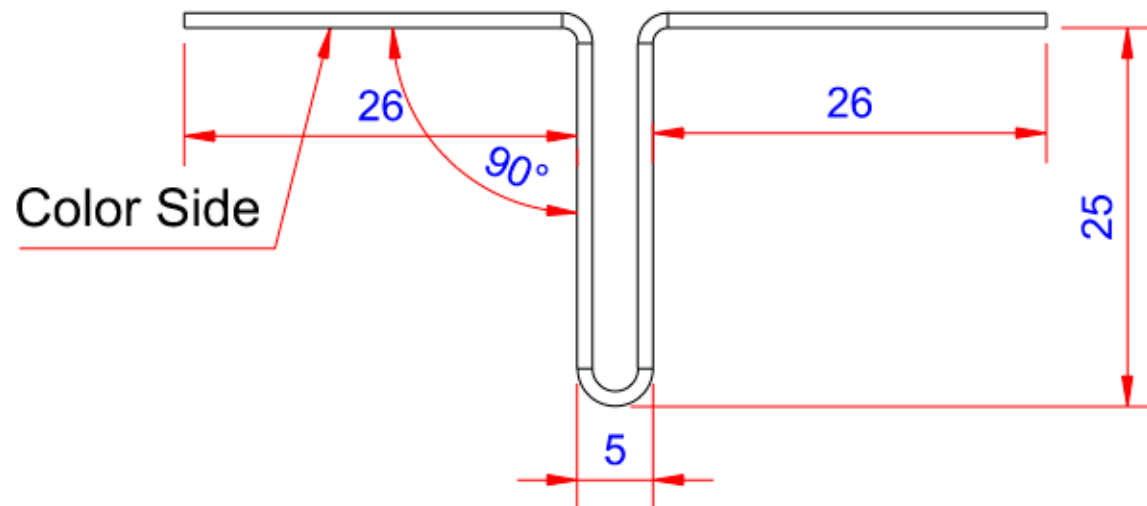

Product:

T-samleprofil

Data:	
Scale:	2:1
Material	EN AW-1060-H24
Material thickness	1.0mm.
Material length	3000 mm.
Pcs/pallet	
Pcs/box	

Farve:
RAL 7016 Antracitgrå

Date	28.03.2022
NO	FPA0300-GTB