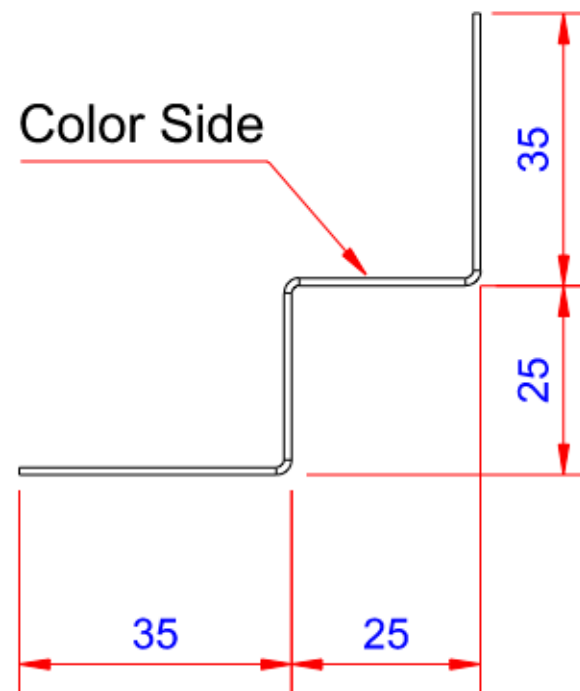

Product:

Indvendig hjørne

Data:	
Scale:	1:1
Material	EN AW-1060-H24
Material thickness	1.0mm.
Material length	3000 mm.
Pcs/pallet	
Pcs/box	

Farve:
RAL 7016 Antracitgrå

Date	28.03.2022
NO	FPA0200-GTB