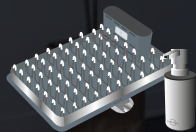

DE - Als ideale Ergänzung zum SILBERTHAL Abtropfgestell und Spülmittelspender.
EN - Ideal as a complement for the SILBERTHAL dish rack and washing liquid dispenser.
FR - Idéal comme complément avec l'égouttoir et le distributeur de savon SILBERTHAL.
ES - Ideal como complemento del escurridor y del dispensador de jabón de SILBERTHAL.
IT - Ideale come complemento per lo scolapiatti e il dispenser di sapone SILBERTHAL.

Visit our homepage and discover more products: www.silberthal.net