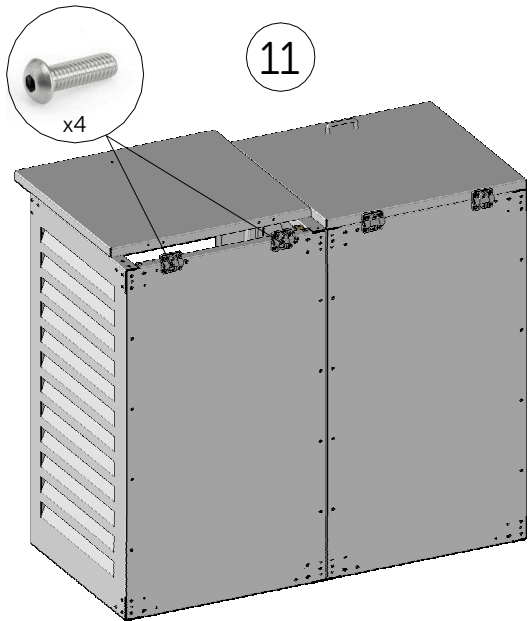

# INSTALLATION DU MODULE COMPLEMENTAIRE DE L'ABRI CONTENEUR

1

SI LE MODULE INITIAL A DEJA ETE MONTE, RETIRER LE PANNEAU LATERAL DROIT ET CONSERVER LES VIS. SINON COMMENCER PAR LE MONTAGE DU MODULE INITIAL SUIVANT LA NOTICE FOURNIE AVEC CELUI-CI.

2

DEPLACER LES EQUERRES DU MODULE INITIAL.

3

4

5

11

REGLER LE COUPLE  
DE LA CHARNIERE  
GRÂCE A LA VIS  
(ne pas serrer trop fort)

12