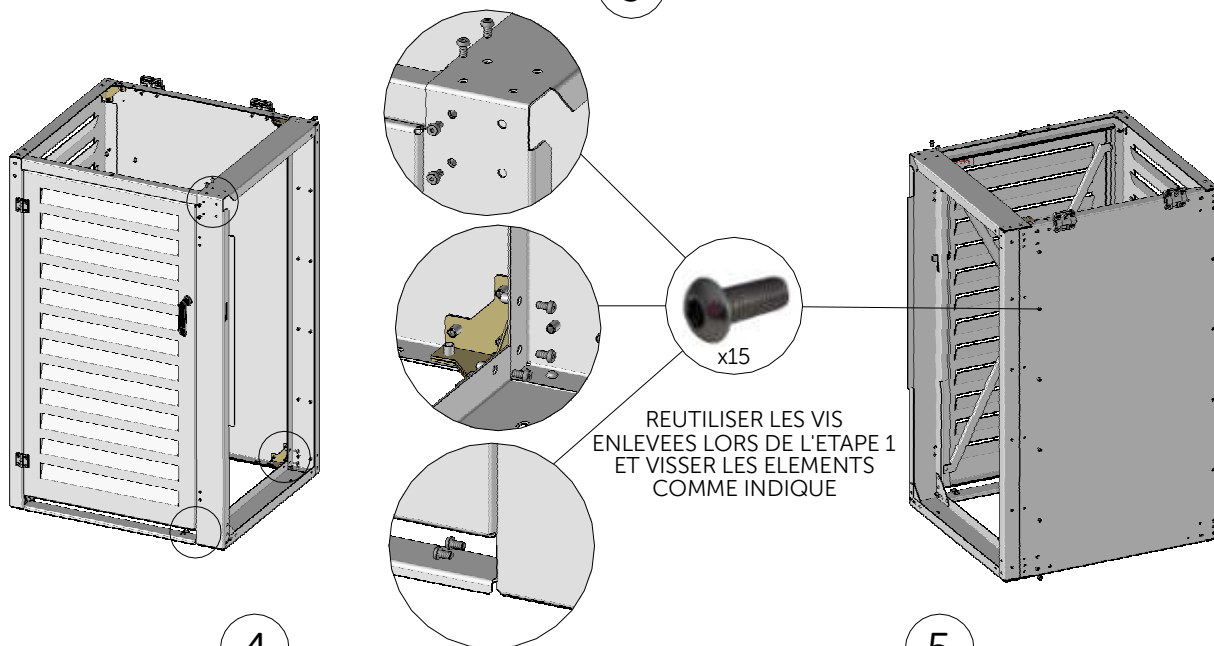

# INSTALLATION DU MODULE COMPLEMENTAIRE DE L'ABRI CONTENEUR

1

SI LE MODULE INITIAL A DEJA ETE MONTE, RETIRER LE PANNEAU LATERAL DROIT ET CONSERVER LES VIS. SINON COMMENCER PAR LE MONTAGE DU MODULE INITIAL SUIVANT LA NOTICE FOURNIE AVEC CELUI-CI.

2

DEPLACER LES EQUERRES DU MODULE INITIAL.

3

4

5

11

REGLER LE COUPLE  
DE LA CHARNIERE  
GRÂCE A LA VIS  
(ne pas serrer trop fort)

12