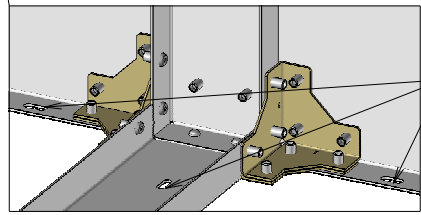

UTILISER LES TROUS OBLONGS
POUR FIXER AU SOL SI NECESSAIRE
(vis et chevilles non fournies)

Document non contractuel

ATOLE
www.atole.fr

136 Av. des Razeteurs 34160 CASTRIES
Tel. : 04 67 87 50 50 Fax : 04 67 87 50 60 contact@atole.fr