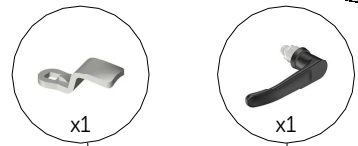

UTILISER LES TROUS OBLONGS
POUR FIXER AU SOL SI NECESSAIRE
(vis et chevilles non fournies)

Document non contractuel

ATOLE
www.atole.fr

136 Av. des Razeteurs 34160 CASTRIES
Tel. : 04 67 87 50 50 Fax : 04 67 87 50 60 contact@atole.fr