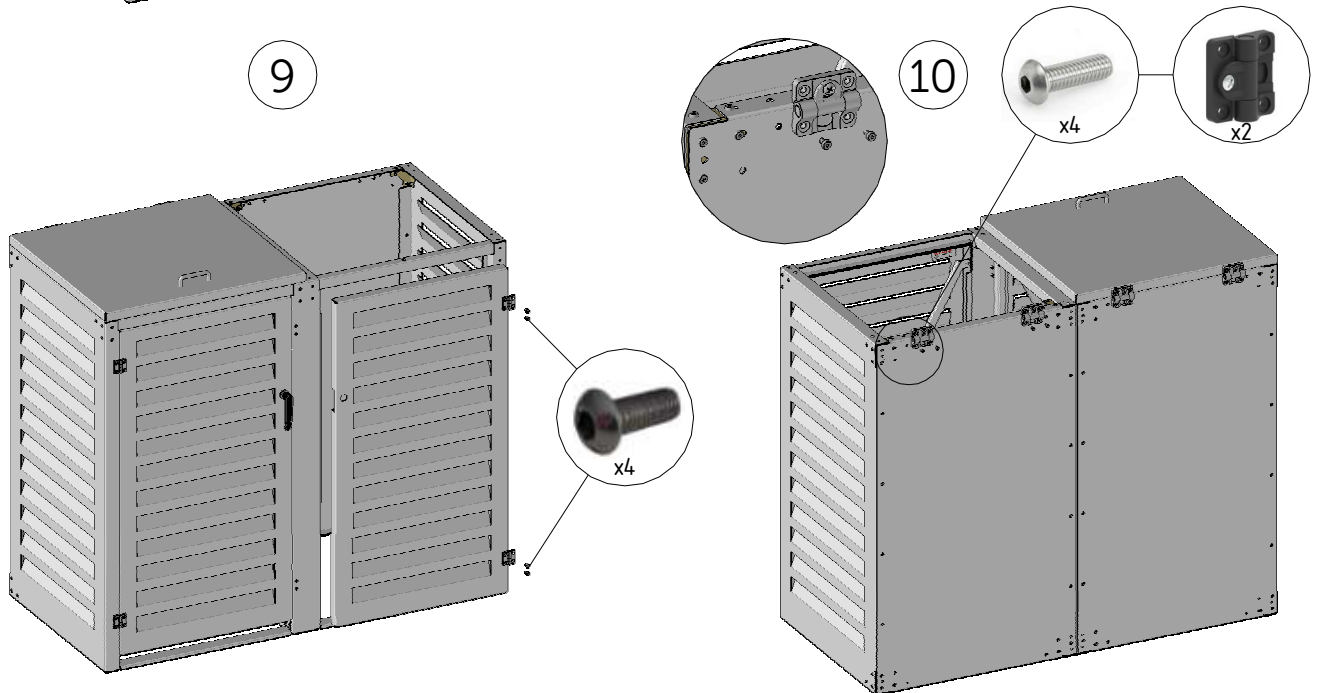

# INSTALLATION DU MODULE COMPLEMENTAIRE DE L'ABRI CONTENEUR

1

SI LE MODULE INITIAL A DEJA ETE MONTE, RETIRER LE PANNEAU LATERAL DROIT ET CONSERVER LES VIS. SINON COMMENCER PAR LE MONTAGE DU MODULE INITIAL SUIVANT LA NOTICE FOURNIE AVEC CELUI-CI.

2

DEPLACER LES EQUERRES DU MODULE INITIAL.

3

4

5

11

REGLER LE COUPLE  
DE LA CHARNIERE  
GRÂCE A LA VIS  
(ne pas serrer trop fort)

12