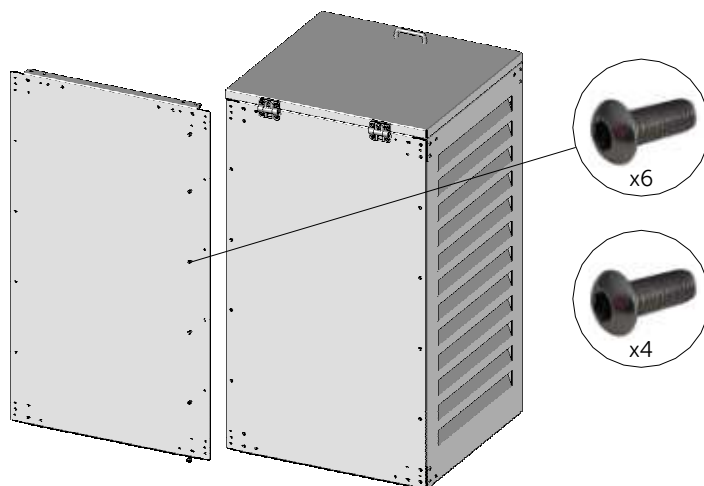

# INSTALLATION DU MODULE COMPLEMENTAIRE DE L'ABRI CONTENEUR

1

SI LE MODULE INITIAL A DEJA ETE MONTE, RETIRER LE PANNEAU LATERAL DROIT ET CONSERVER LES VIS. SINON COMMENCER PAR LE MONTAGE DU MODULE INITIAL SUIVANT LA NOTICE FOURNIE AVEC CELUI-CI.

2

DEPLACER LES EQUERRES DU MODULE INITIAL.

3

4

5

11

REGLER LE COUPLE  
DE LA CHARNIERE  
GRÂCE A LA VIS  
(ne pas serrer trop fort)

12