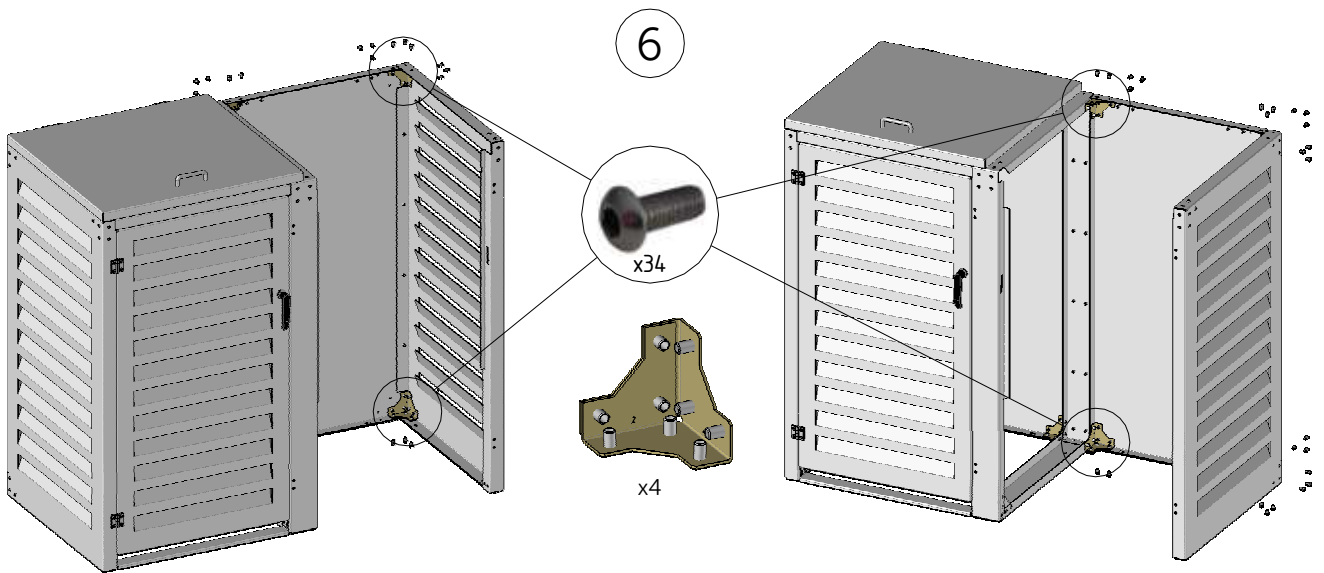

# INSTALLATION DU MODULE COMPLEMENTAIRE DE L'ABRI CONTENEUR

1

SI LE MODULE INITIAL A DEJA ETE MONTE, RETIRER LE PANNEAU LATERAL DROIT ET CONSERVER LES VIS. SINON COMMENCER PAR LE MONTAGE DU MODULE INITIAL SUIVANT LA NOTICE FOURNIE AVEC CELUI-CI.

2

DEPLACER LES EQUERRES DU MODULE INITIAL.

3

4

5

11

REGLER LE COUPLE  
DE LA CHARNIERE  
GRÂCE A LA VIS  
(ne pas serrer trop fort)

12