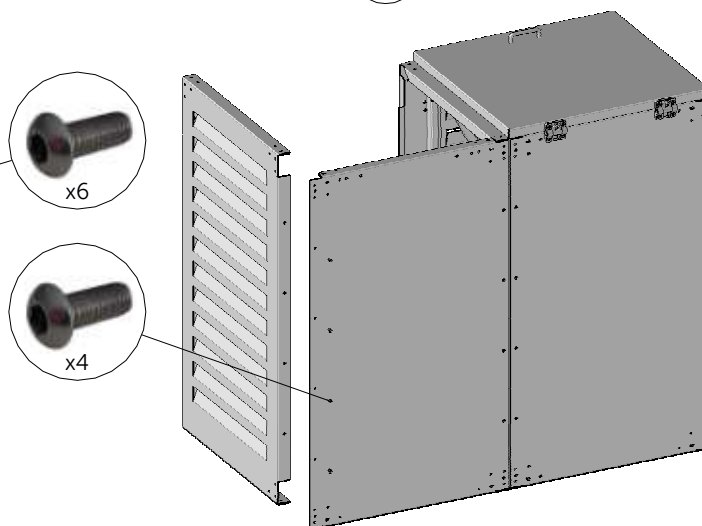

# INSTALLATION DU MODULE COMPLEMENTAIRE DE L'ABRI CONTENEUR

1

SI LE MODULE INITIAL A DEJA ETE MONTE, RETIRER LE PANNEAU LATERAL DROIT ET CONSERVER LES VIS. SINON COMMENCER PAR LE MONTAGE DU MODULE INITIAL SUIVANT LA NOTICE FOURNIE AVEC CELUI-CI.

2

DEPLACER LES EQUERRES DU MODULE INITIAL.

3

4

5

11

REGLER LE COUPLE  
DE LA CHARNIERE  
GRÂCE A LA VIS  
(ne pas serrer trop fort)

12