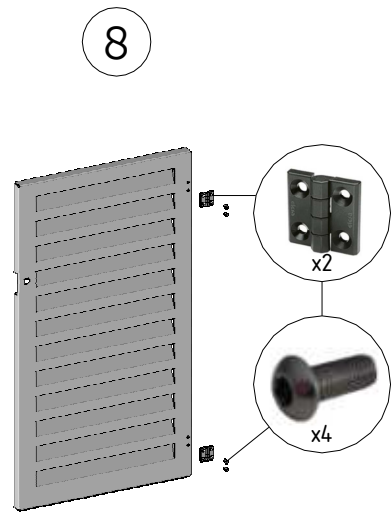

# INSTALLATION DU MODULE COMPLEMENTAIRE DE L'ABRI CONTENEUR

1

SI LE MODULE INITIAL A DEJA ETE MONTE, RETIRER LE PANNEAU LATERAL DROIT ET CONSERVER LES VIS. SINON COMMENCER PAR LE MONTAGE DU MODULE INITIAL SUIVANT LA NOTICE FOURNIE AVEC CELUI-CI.

2

DEPLACER LES EQUERRES DU MODULE INITIAL.

3

4

5

11

REGLER LE COUPLE  
DE LA CHARNIERE  
GRÂCE A LA VIS  
(ne pas serrer trop fort)

12