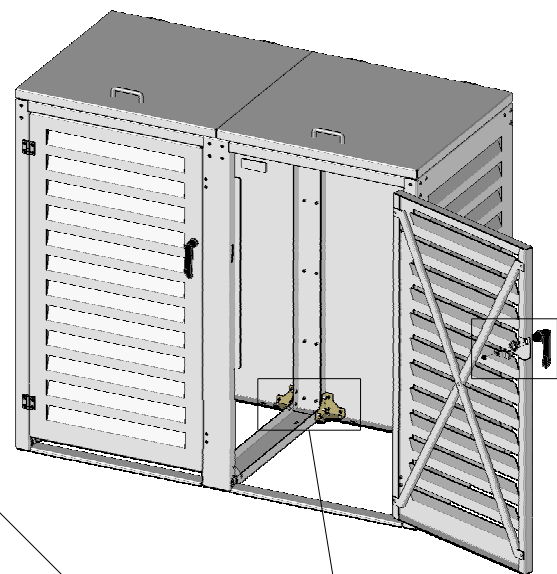

# INSTALLATION DU MODULE COMPLEMENTAIRE DE L'ABRI CONTENEUR

1

SI LE MODULE INITIAL A DEJA ETE MONTE, RETIRER LE PANNEAU LATERAL DROIT ET CONSERVER LES VIS. SINON COMMENCER PAR LE MONTAGE DU MODULE INITIAL SUIVANT LA NOTICE FOURNIE AVEC CELUI-CI.

2

DEPLACER LES EQUERRES DU MODULE INITIAL.

3

4

5

11

REGLER LE COUPLE  
DE LA CHARNIERE  
GRÂCE A LA VIS  
(ne pas serrer trop fort)

12