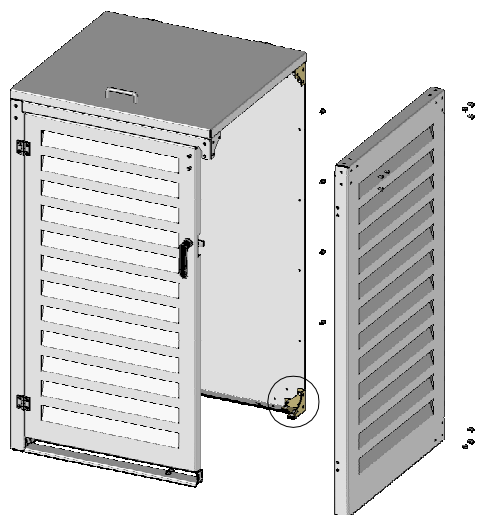

### CONTENU DE VOTRE PRODUIT MACMC120

**ATOLE**  
Exigence et innovation

# INSTALLATION DU MODULE COMPLEMENTAIRE DE L'ABRI CONTENEUR

1

SI LE MODULE INITIAL A DEJA ETE MONTE, RETIRER LE PANNEAU LATERAL DROIT ET CONSERVER LES VIS. SINON COMMENCER PAR LE MONTAGE DU MODULE INITIAL SUIVANT LA NOTICE FOURNIE AVEC CELUI-CI.