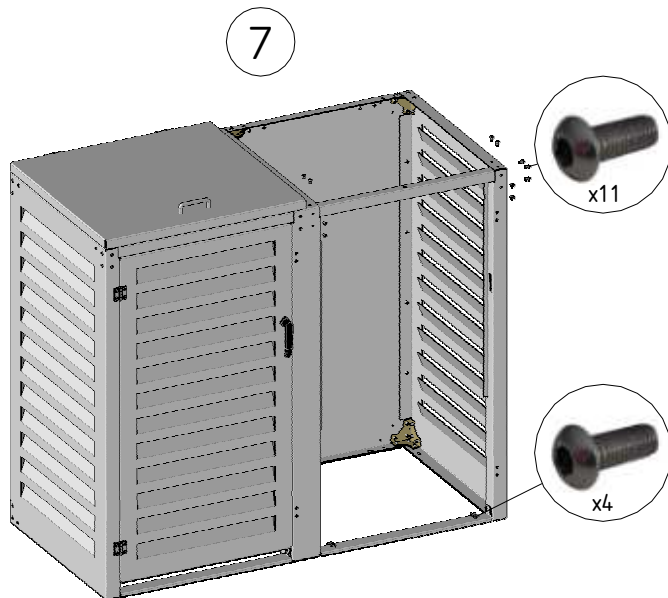

# INSTALLATION DU MODULE COMPLEMENTAIRE DE L'ABRI CONTENEUR

1

SI LE MODULE INITIAL A DEJA ETE MONTE, RETIRER LE PANNEAU LATERAL DROIT ET CONSERVER LES VIS. SINON COMMENCER PAR LE MONTAGE DU MODULE INITIAL SUIVANT LA NOTICE FOURNIE AVEC CELUI-CI.

2

DEPLACER LES EQUERRES DU MODULE INITIAL.

3

4

5

11

REGLER LE COUPLE  
DE LA CHARNIERE  
GRÂCE A LA VIS  
(ne pas serrer trop fort)

12