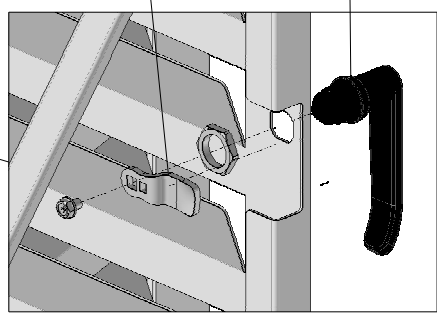

UTILISER LES TROUS OBLONGS
POUR FIXER AU SOL SI NECESSAIRE
(vis et chevilles non fournies)

Document non contractuel

ATOLE
www.atole.fr

136 Av. des Razeteurs 34160 CASTRIES
Tel. : 04 67 87 50 50 Fax : 04 67 87 50 60 contact@atole.fr