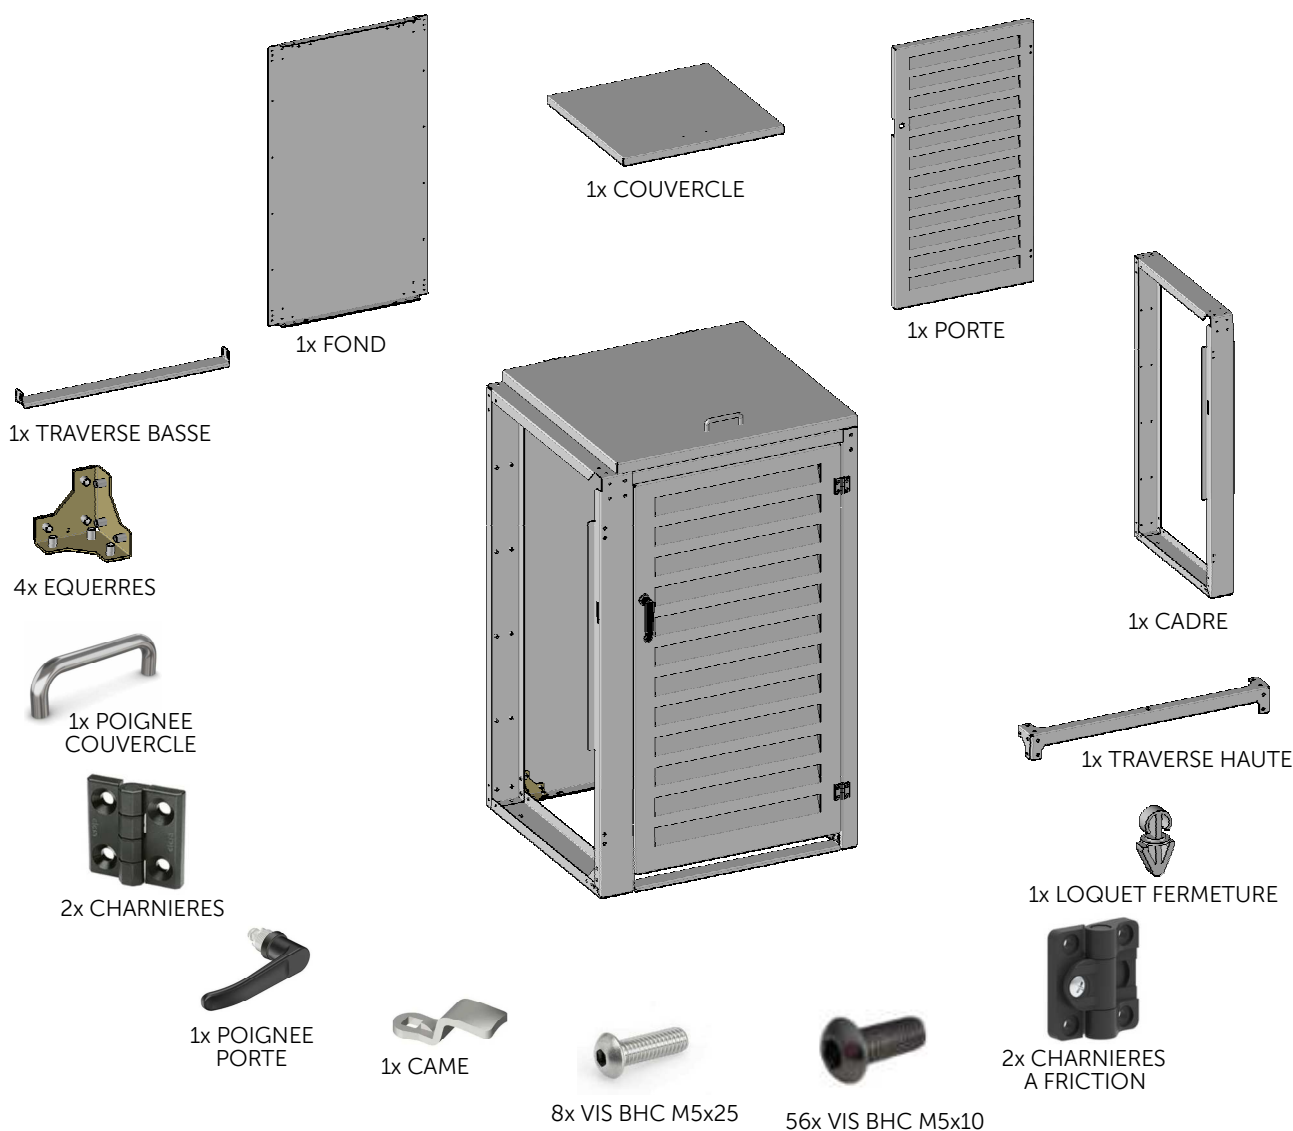

# ABRI CONTENEUR

### CONTENU DE VOTRE PRODUIT MACMC120

**ATOLE**  
Exigence et innovation

# INSTALLATION DU MODULE COMPLEMENTAIRE DE L'ABRI CONTENEUR

1

SI LE MODULE INITIAL A DEJA ETE MONTE, RETIRER LE PANNEAU LATERAL DROIT ET CONSERVER LES VIS. SINON COMMENCER PAR LE MONTAGE DU MODULE INITIAL SUIVANT LA NOTICE FOURNIE AVEC CELUI-CI.