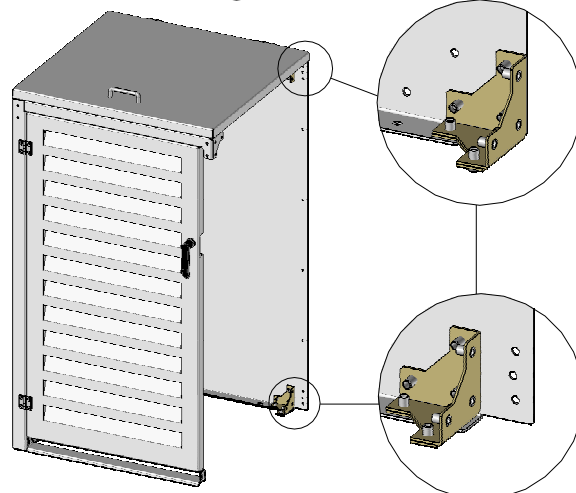

# INSTALLATION DU MODULE COMPLEMENTAIRE DE L'ABRI CONTENEUR

1

SI LE MODULE INITIAL A DEJA ETE MONTE, RETIRER LE PANNEAU LATERAL DROIT ET CONSERVER LES VIS. SINON COMMENCER PAR LE MONTAGE DU MODULE INITIAL SUIVANT LA NOTICE FOURNIE AVEC CELUI-CI.

2

DEPLACER LES EQUERRES DU MODULE INITIAL.

3

4

5

11

REGLER LE COUPLE  
DE LA CHARNIERE  
GRÂCE A LA VIS  
(ne pas serrer trop fort)

12