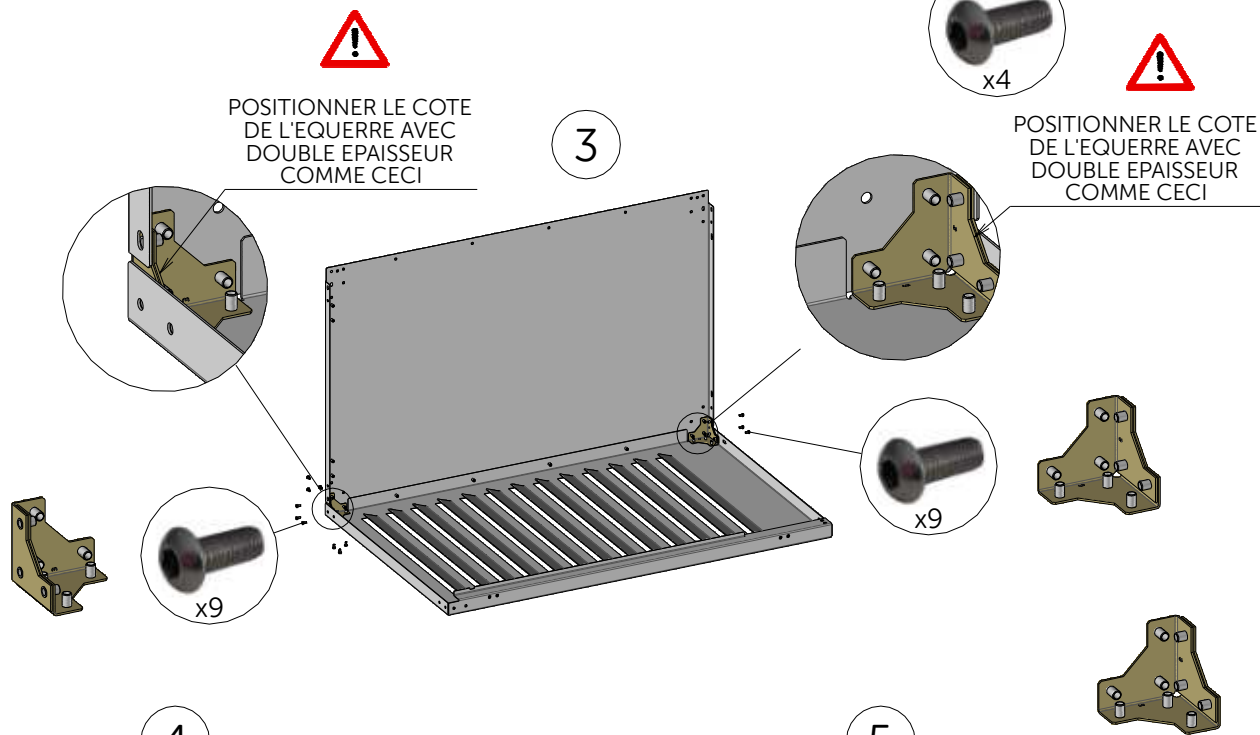

ABRI CONTENEUR

NOTICE D'INSTALLATION ABRI CONTENEUR MODULE INITIAL - NOTICE 1

CONTENU DE VOTRE PRODUIT MAC240

ATOLE
Exigence et innovation

INSTALLATION DE L'ABRI CONTENEUR

1

2

3

4

5

REGLER LE COUPLE
DE LA CHARNIERE
GRÂCE A LA VIS
(Ne pas serrer trop fort)

11

UTILISER LES TROUS
OBLONGS POUR LA FIXATION
AU SOL SI NECESSAIRE
(vis et chevilles non fournies)

Document non contractuel

ATOLE
www.atole.fr