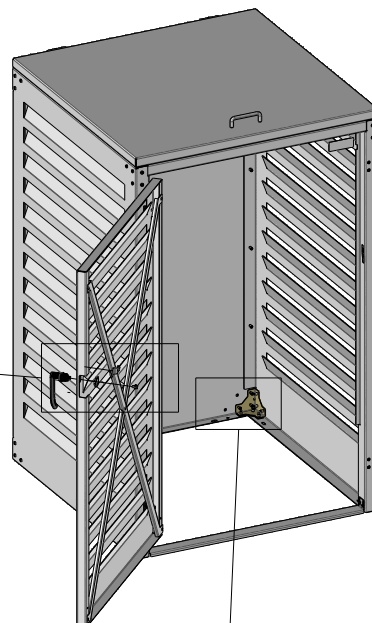

ABRI CONTENEUR

NOTICE D'INSTALLATION ABRI CONTENEUR MODULE INITIAL - NOTICE 1

CONTENU DE VOTRE PRODUIT MAC240

ATOLE
Exigence et innovation

INSTALLATION DE L'ABRI CONTENEUR

1

2

3

4

5

REGLER LE COUPLE
DE LA CHARNIERE
GRÂCE A LA VIS
(Ne pas serrer trop fort)

11

UTILISER LES TROUS
OBLONGS POUR LA FIXATION
AU SOL SI NECESSAIRE
(vis et chevilles non fournies)

Document non contractuel

ATOLE
www.atole.fr