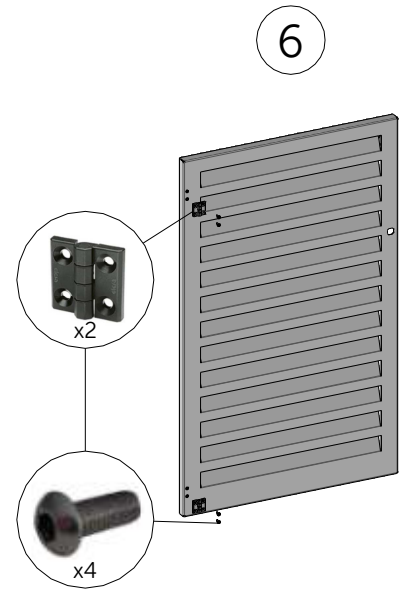

ABRI CONTENEUR

NOTICE D'INSTALLATION ABRI CONTENEUR MODULE INITIAL - NOTICE 1

CONTENU DE VOTRE PRODUIT MAC240

ATOLE
Exigence et innovation

INSTALLATION DE L'ABRI CONTENEUR

1

2

3

4

5

REGLER LE COUPLE
DE LA CHARNIERE
GRÂCE A LA VIS
(Ne pas serrer trop fort)

11

UTILISER LES TROUS
OBLONGS POUR LA FIXATION
AU SOL SI NECESSAIRE
(vis et chevilles non fournies)

Document non contractuel

ATOLE
www.atole.fr