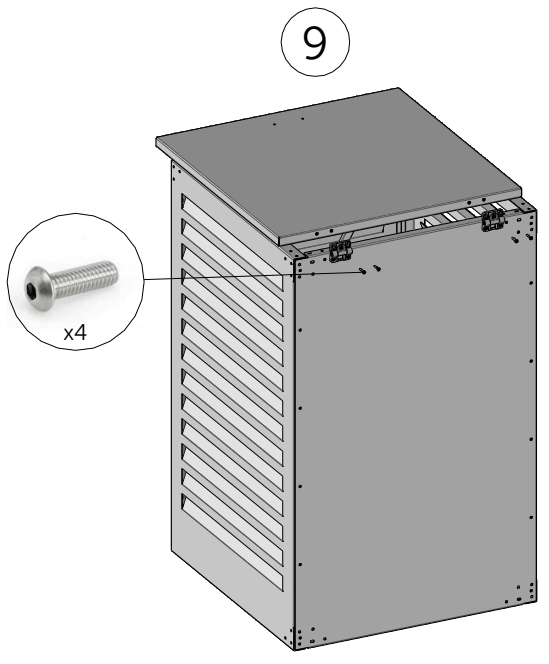

ABRI CONTENEUR

NOTICE D'INSTALLATION ABRI CONTENEUR MODULE INITIAL - NOTICE 1

CONTENU DE VOTRE PRODUIT MAC240

ATOLE
Exigence et innovation

INSTALLATION DE L'ABRI CONTENEUR

1

2

3

4

5

REGLER LE COUPLE
DE LA CHARNIERE
GRÂCE A LA VIS
(Ne pas serrer trop fort)

11

UTILISER LES TROUS
OBLONGS POUR LA FIXATION
AU SOL SI NECESSAIRE
(vis et chevilles non fournies)

Document non contractuel

ATOLE
www.atole.fr