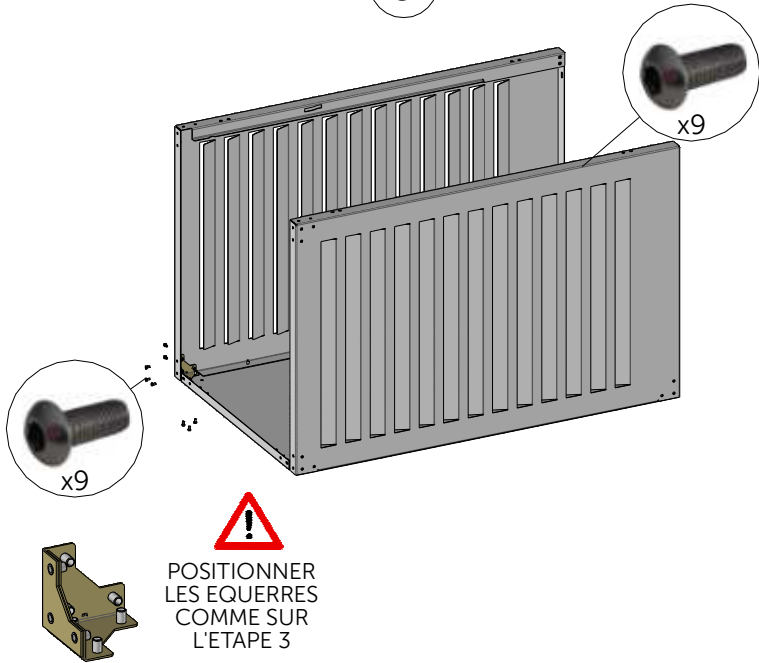

ABRI CONTENEUR

NOTICE D'INSTALLATION ABRI CONTENEUR MODULE INITIAL - NOTICE 1

CONTENU DE VOTRE PRODUIT MAC240

ATOLE
Exigence et innovation

INSTALLATION DE L'ABRI CONTENEUR

1

2

3

4

5

REGLER LE COUPLE
DE LA CHARNIERE
GRÂCE A LA VIS
(Ne pas serrer trop fort)

11

UTILISER LES TROUS
OBLONGS POUR LA FIXATION
AU SOL SI NECESSAIRE
(vis et chevilles non fournies)

Document non contractuel

ATOLE
www.atole.fr