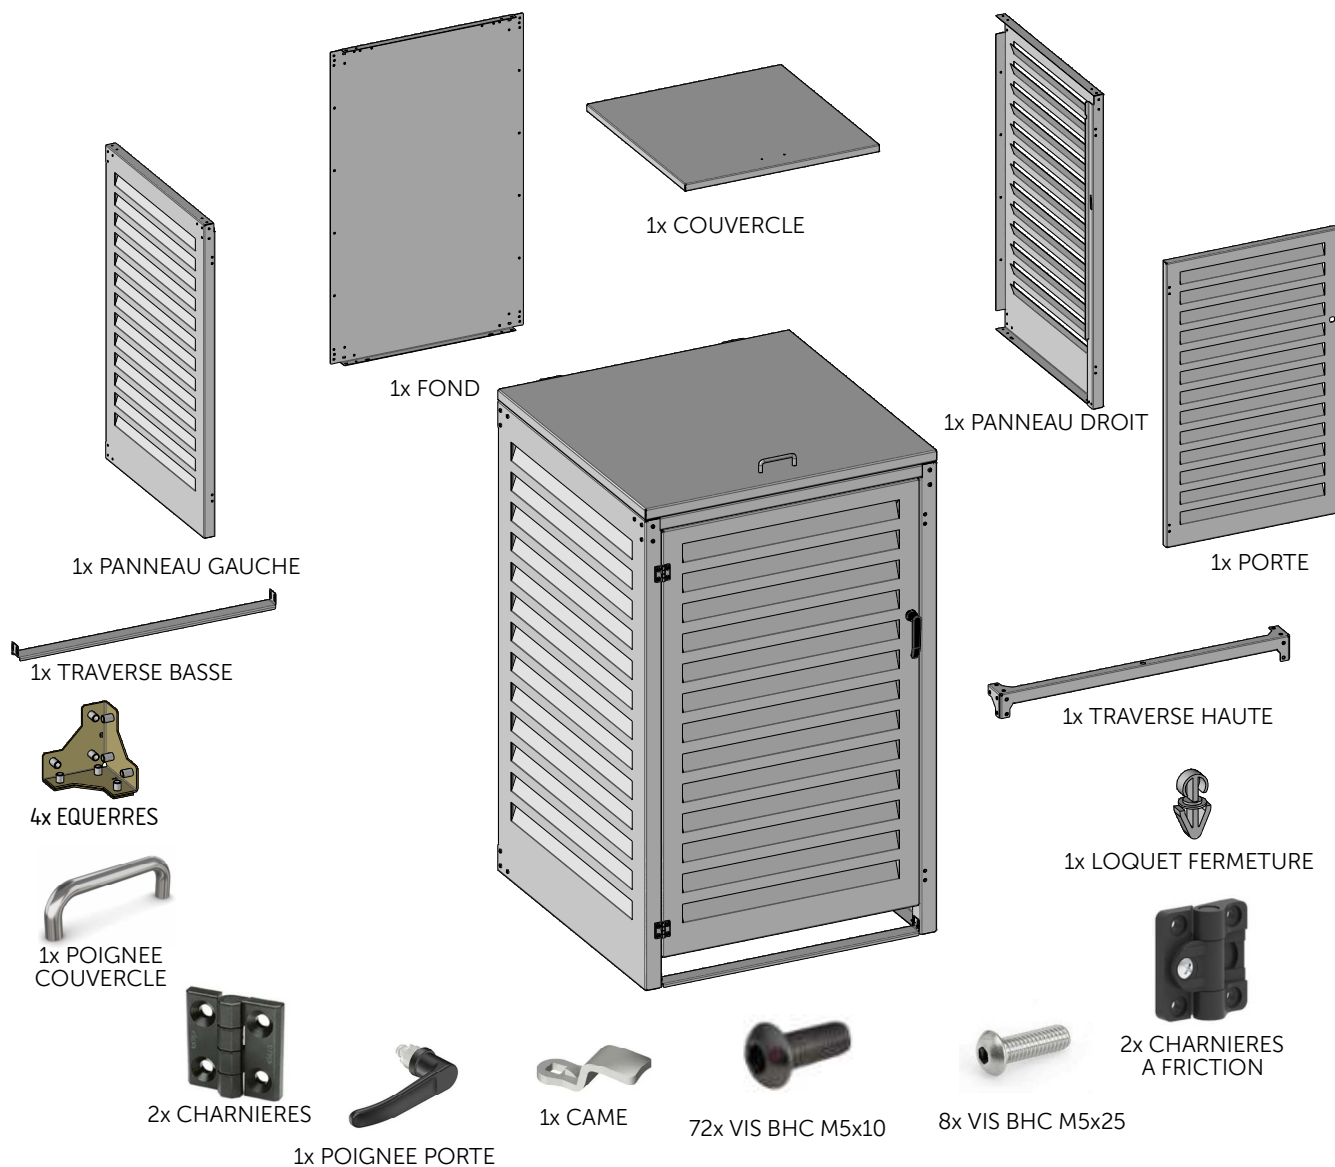

ABRI CONTENEUR

NOTICE D'INSTALLATION ABRI CONTENEUR MODULE INITIAL - NOTICE 1

CONTENU DE VOTRE PRODUIT MAC240

ATOLE
Exigence et innovation

INSTALLATION DE L'ABRI CONTENEUR

1

2

3

4

5

REGLER LE COUPLE
DE LA CHARNIERE
GRÂCE A LA VIS
(Ne pas serrer trop fort)

11

UTILISER LES TROUS
OBLONGS POUR LA FIXATION
AU SOL SI NECESSAIRE
(vis et chevilles non fournies)

Document non contractuel

ATOLE
www.atole.fr