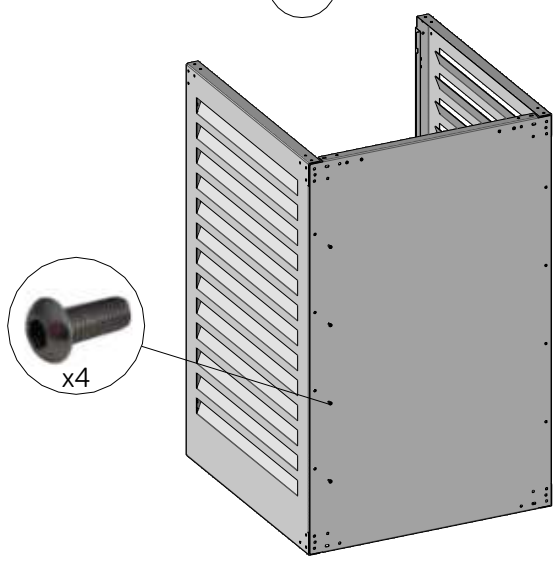

ABRI CONTENEUR

NOTICE D'INSTALLATION ABRI CONTENEUR MODULE INITIAL - NOTICE 1

CONTENU DE VOTRE PRODUIT MAC240

ATOLE
Exigence et innovation

INSTALLATION DE L'ABRI CONTENEUR

1

2

3

4

5

REGLER LE COUPLE
DE LA CHARNIERE
GRÂCE A LA VIS
(Ne pas serrer trop fort)

11

UTILISER LES TROUS
OBLONGS POUR LA FIXATION
AU SOL SI NECESSAIRE
(vis et chevilles non fournies)

Document non contractuel

ATOLE
www.atole.fr