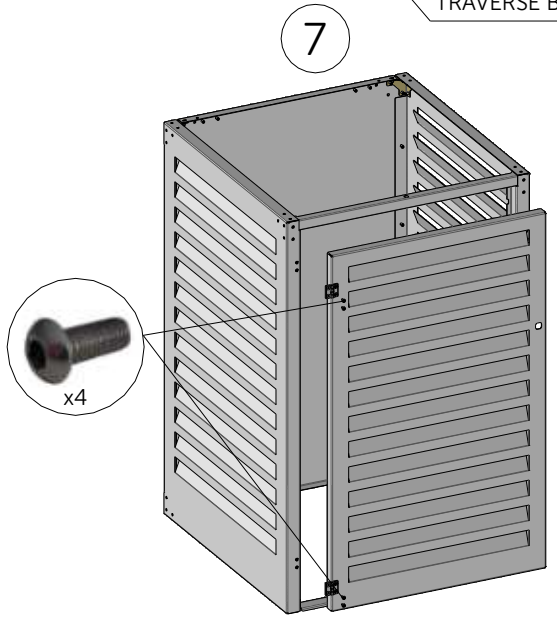

ABRI CONTENEUR

NOTICE D'INSTALLATION ABRI CONTENEUR MODULE INITIAL - NOTICE 1

CONTENU DE VOTRE PRODUIT MAC240

ATOLE
Exigence et innovation

INSTALLATION DE L'ABRI CONTENEUR

1

2

3

4

5

REGLER LE COUPLE
DE LA CHARNIERE
GRÂCE A LA VIS
(Ne pas serrer trop fort)

11

UTILISER LES TROUS
OBLONGS POUR LA FIXATION
AU SOL SI NECESSAIRE
(vis et chevilles non fournies)

Document non contractuel

ATOLE
www.atole.fr