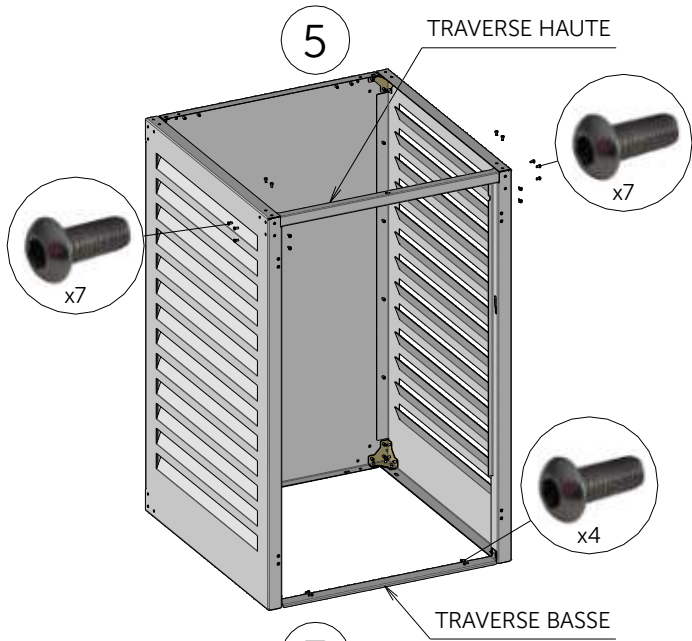

ABRI CONTENEUR

NOTICE D'INSTALLATION ABRI CONTENEUR MODULE INITIAL - NOTICE 1

CONTENU DE VOTRE PRODUIT MAC240

ATOLE
Exigence et innovation

INSTALLATION DE L'ABRI CONTENEUR

1

2

3

4

5

REGLER LE COUPLE
DE LA CHARNIERE
GRÂCE A LA VIS
(Ne pas serrer trop fort)

11

UTILISER LES TROUS
OBLONGS POUR LA FIXATION
AU SOL SI NECESSAIRE
(vis et chevilles non fournies)

Document non contractuel

ATOLE
www.atole.fr