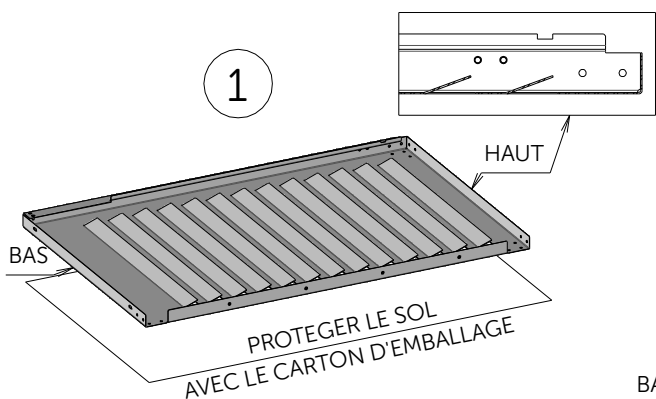

ABRI CONTENEUR

NOTICE D'INSTALLATION ABRI CONTENEUR MODULE INITIAL - NOTICE 1

CONTENU DE VOTRE PRODUIT MAC240

ATOLE
Exigence et innovation

INSTALLATION DE L'ABRI CONTENEUR

1

2

3

4

5

REGLER LE COUPLE
DE LA CHARNIERE
GRÂCE A LA VIS
(Ne pas serrer trop fort)

11

UTILISER LES TROUS
OBLONGS POUR LA FIXATION
AU SOL SI NECESSAIRE
(vis et chevilles non fournies)

Document non contractuel

ATOLE
www.atole.fr