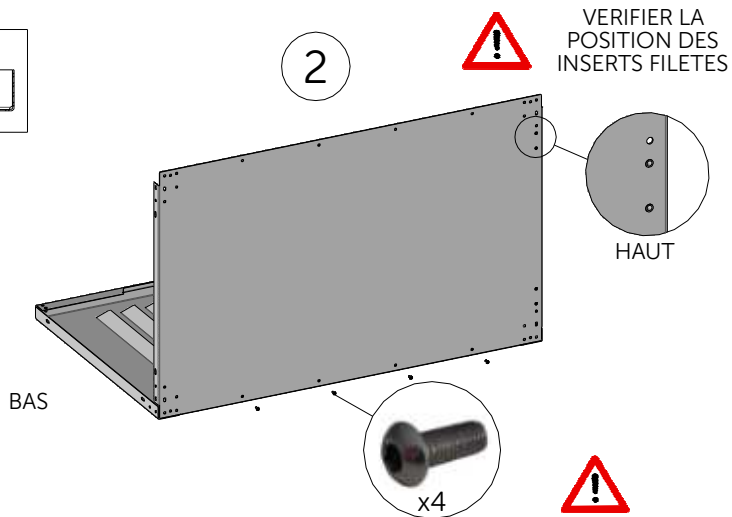

ABRI CONTENEUR

NOTICE D'INSTALLATION ABRI CONTENEUR MODULE INITIAL - NOTICE 1

CONTENU DE VOTRE PRODUIT MAC240

ATOLE
Exigence et innovation

INSTALLATION DE L'ABRI CONTENEUR

1

2

3

4

5

REGLER LE COUPLE
DE LA CHARNIERE
GRÂCE A LA VIS
(Ne pas serrer trop fort)

11

UTILISER LES TROUS
OBLONGS POUR LA FIXATION
AU SOL SI NECESSAIRE
(vis et chevilles non fournies)

Document non contractuel

ATOLE
www.atole.fr