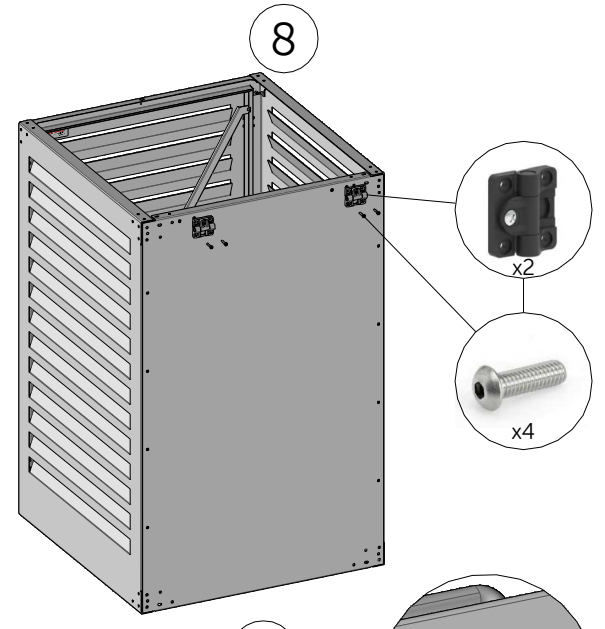

ABRI CONTENEUR

NOTICE D'INSTALLATION ABRI CONTENEUR MODULE INITIAL - NOTICE 1

CONTENU DE VOTRE PRODUIT MAC240

ATOLE
Exigence et innovation

INSTALLATION DE L'ABRI CONTENEUR

1

2

3

4

5

REGLER LE COUPLE
DE LA CHARNIERE
GRÂCE A LA VIS
(Ne pas serrer trop fort)

11

UTILISER LES TROUS
OBLONGS POUR LA FIXATION
AU SOL SI NECESSAIRE
(vis et chevilles non fournies)

Document non contractuel

ATOLE
www.atole.fr