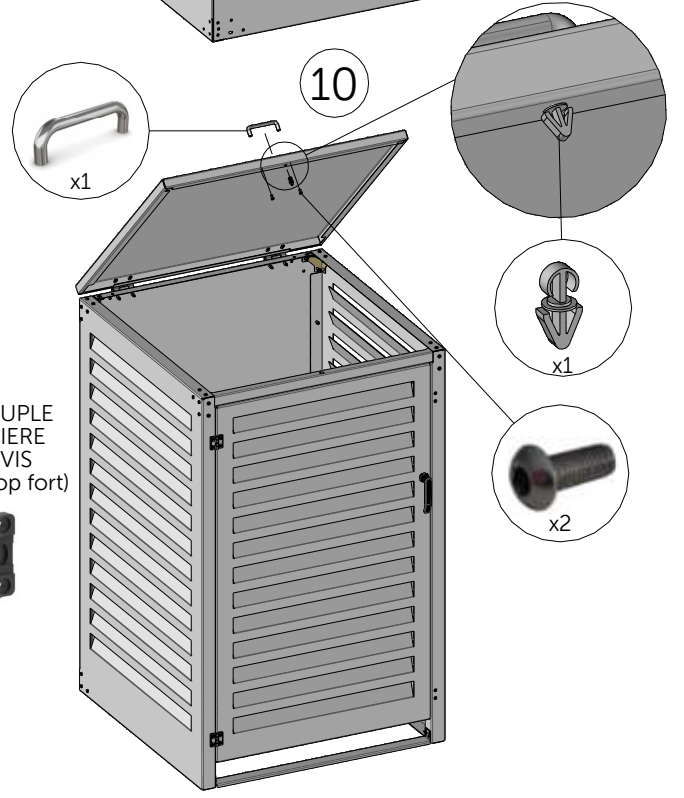

ABRI CONTENEUR

NOTICE D'INSTALLATION ABRI CONTENEUR MODULE INITIAL - NOTICE 1

CONTENU DE VOTRE PRODUIT MAC240

ATOLE
Exigence et innovation

INSTALLATION DE L'ABRI CONTENEUR

1

2

3

4

5

REGLER LE COUPLE
DE LA CHARNIERE
GRÂCE A LA VIS
(Ne pas serrer trop fort)

11

UTILISER LES TROUS
OBLONGS POUR LA FIXATION
AU SOL SI NECESSAIRE
(vis et chevilles non fournies)

Document non contractuel

ATOLE
www.atole.fr