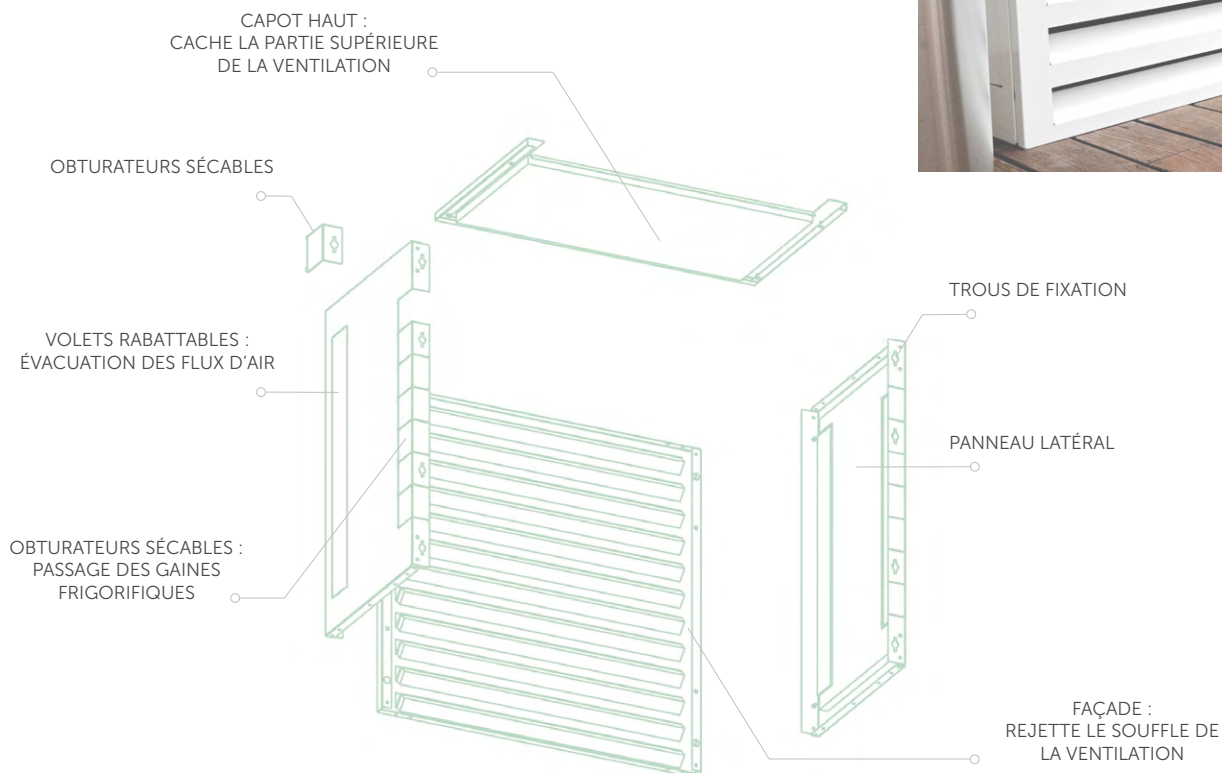

COMPOSITION

100% ANTICORROSION