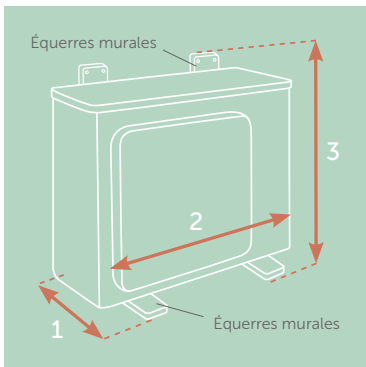

COMMENT MESURER VOTRE GROUPE DE VENTILATION

Mesurez les dimensions hors-tout en partant du mur jusqu'à l'avant de votre ventilation. Vous devez intégrer le dépassement des équerres de fixation murales.

IMPORTANT : Nous vous conseillons de laisser une marge de 5 cm de chaque côté pour une circulation de l'air optimale.

- 1 PROFONDEUR
- 2 LARGEUR
- 3 HAUTEUR

Des obturateurs sécables de 9 cm permettent le passage de la gaine frigorifique ou goulotte.