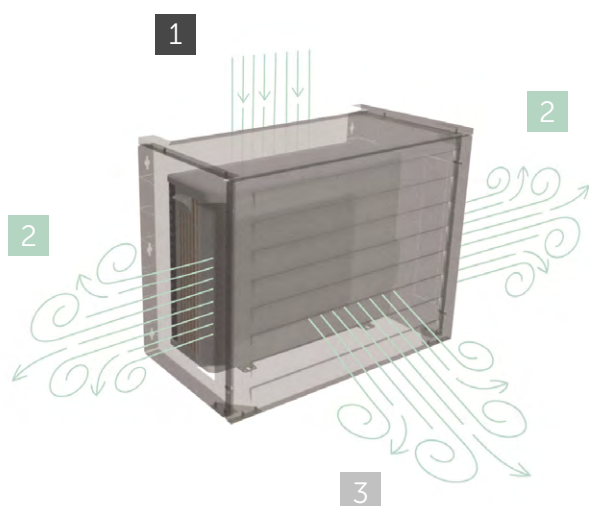

ADAPTABLE

MODULABLE & SUPERPOSABLE

POUR UN STYLE 100% DESIGN

LE CACHE CLIM TENDANCE

Embellissez votre extérieur grâce aux solutions design signées ATOLE.

CIRCULATION DES FLUX D'AIR GARANTIE

1 REPRISE D'AIR

Découpe arrière et passage de goulottes.

2 VOLETS RABATTABLES

Les ailettes pliables sur les côtés optimisent les flux d'air.

3 FAÇADE

La façade avant perforée contribue au bon fonctionnement de votre groupe et évite le refoulement de l'air.

LES MODÈLES