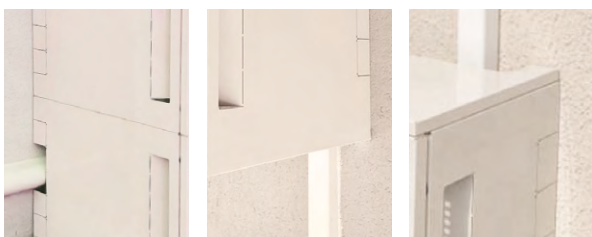

COMPOSITION

100% ANTICORROSION

SE RETIRE FACILEMENT
POUR LA MAINTENANCE

PROTECTION
COMPLÈTE

RÉSISTANT
AUX INTEMPÉRIES

MATIÈRE
100% RECYCLABLE

ADAPTABLE

MODULABLE & SUPERPOSABLE