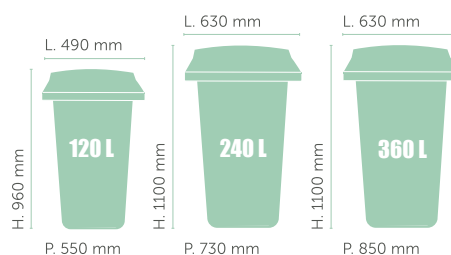

RÉFÉRENCES

COMMANDEZ
LE VOTRE

SIMPLE

Dimensions & Références (1 conteneur) :

120 L (MAC120) : H. 1159 x L. 654 x P. 624 mm

240 L (MAC240) : H. 1294 x L. 794 x P. 804 mm

360 L (MAC360) : H. 1294 x L. 794 x P. 924 mm

Dimensions & Références (2 conteneurs) :

120 L (MAC120+MACMC120) : H. 1159 x L. 1308 x P. 624 mm

240 L (MAC240+MACMC240) : H. 1294 x L. 1588 x P. 804 mm

360 L (MAC360+MACMC360) : H. 1294 x L. 1588 x P. 924 mm

TRIPLE

Dimensions & Références (3 conteneurs) :

120 L (MAC120+MACMC120x2) : H. 1159 x L. 1962 x P. 624 mm

240 L (MAC240+MACMC240x2) : H. 1294 x L. 2382 x P. 804 mm

360 L (MAC360+MACMC360x2) : H. 1294 x L. 2382 x P. 924 mm

FICHES TECHNIQUES

120 L

240 L

360 L

POUBELLE : DIMENSIONS MAXIMUM SELON LITRAGE

PLUS

Plus de 3 poubelles ?

Notre solution permet d'ajouter des modules complémentaires à volonté.