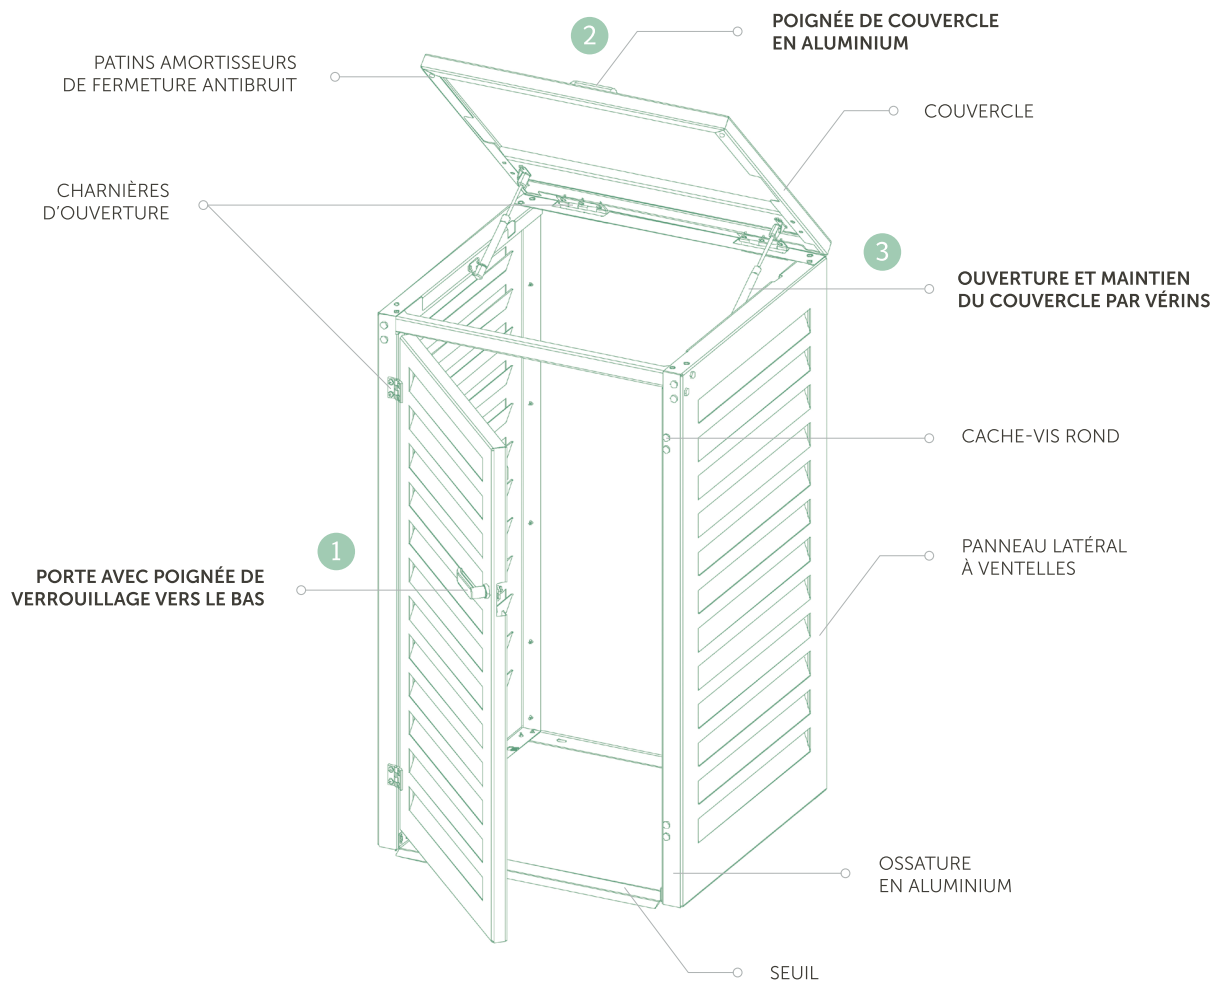

COMPOSITION

FABRIQUÉ EN FRANCE

100% ANTICORROSION

MATIÈRE :

Aluminium thermolaqué 1,5 mm d'épaisseur.

RÉSISTANT
AUX INTEMPÉRIES

PROTECTION
COMPLÈTE

MATIÈRE
100% RECYCLABLE