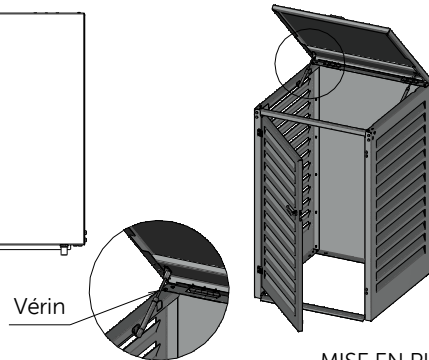

* Possibilité d'agrandir encore plus en ajoutant des modules complémentaires (réf. MACMC240)

POUBELLE	H	L	P
Dimensions maximum	1100	630	730

EMBALLAGE	H	L	P	Poids
MAC240	1400	1200	800	25 kg
MACMC240	1400	1200	800	13 kg

Le / les carton(s) sont systématiquement livrés sur palette Euro.