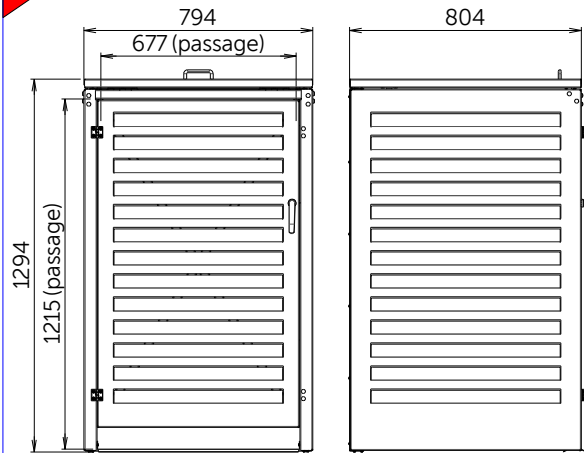

# FICHE TECHNIQUE : ABRI POUBELLE 240L

Exemples d'installations

RÉFÉRENCE	H - Hauteur	L - Longueur	P - Profondeur
MAC240 (SIMPLE)	1294	794	804
MAC240+MACMC240 (DOUBLE)	1294	1588	804
MAC240+MACMC240x2 (TRIPLE)	1294	2382	804