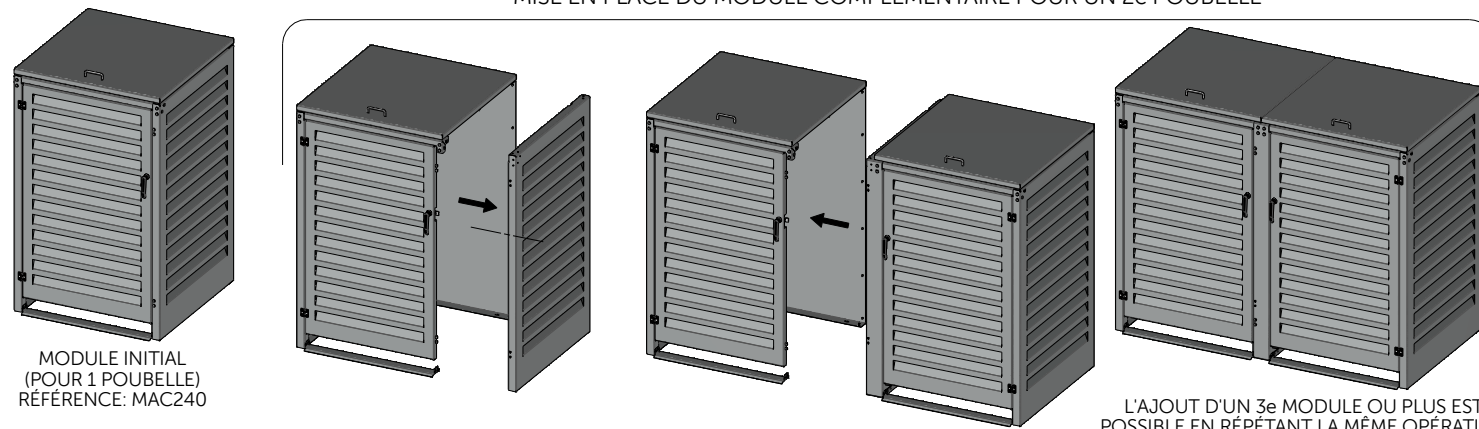

MISE EN PLACE DU MODULE COMPLÉMENTAIRE POUR UN 2e POUBELLE

MODULE INITIAL
(POUR 1 POUBELLE)
RÉFÉRENCE: MAC240

L'AJOUT D'UN 3e MODULE OU PLUS EST POSSIBLE EN RÉPÉTANT LA MÊME OPÉRATION