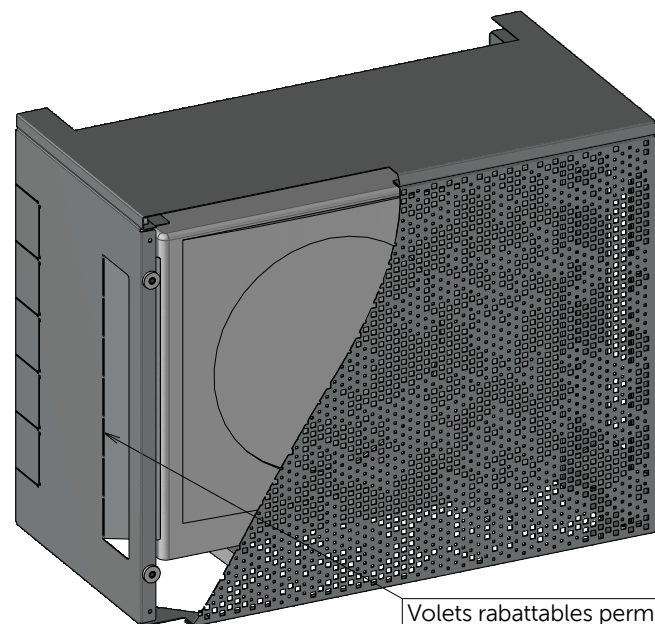

# FICHE TECHNIQUE : HABILLAGE GROUPE EXTERIEUR HABILLAGE HAUT R'Style GAMME R'Initial

Modèle R'Style gamme Acoustique	Référence (*)	Dimensions Hors Tout (mm)			Dimensions maximales du groupe extérieur de ventilation et de son support (mm)			Cotes Utiles (mm)			Poids (kg)	Colisage HxLxP
		H	L	P	HG	LG	PS	h	l	p		
Taille 1	HCI1Hxx	800	1000	540	650	800	480	766	880	486	10,6Kg	1010x780x165
Taille 2	HCI2Hxx	1130	1100	640	950	900	580	1096	980	586	11,5Kg	1210x1110x165

## Conseil de mise en œuvre

Volets rabattables permettant un ajustement au plus près du groupe extérieur de ventilation pour minimiser les phénomènes de recirculation d'air

Produit répondant aux normes et directives :