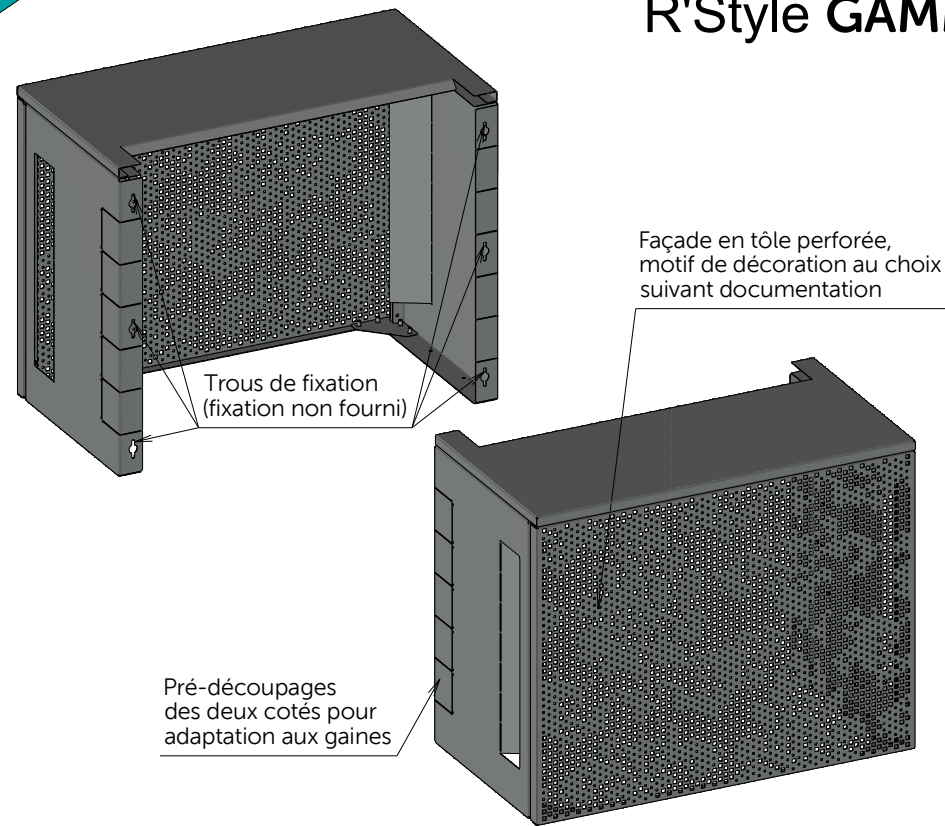

# FICHE TECHNIQUE : HABILLAGE GROUPE EXTERIEUR HABILLAGE HAUT R'Style GAMME R'Initial

Modèle R'Style gamme Acoustique	Référence (*)	Dimensions Hors Tout (mm)			Dimensions maximales du groupe extérieur de ventilation et de son support (mm)			Cotes Utiles (mm)			Poids (kg)	Colisage HxLxP
		H	L	P	HG	LG	PS	h	l	p		
Taille 1	HCI1Hxx	800	1000	540	650	800	480	766	880	486	10,6Kg	1010x780x165
Taille 2	HCI2Hxx	1130	1100	640	950	900	580	1096	980	586	11,5Kg	1210x1110x165

## Conseil de mise en œuvre

Volets rabattables permettant un ajustement au plus près du groupe extérieur de ventilation pour minimiser les phénomènes de recirculation d'air

Produit répondant aux normes et directives :