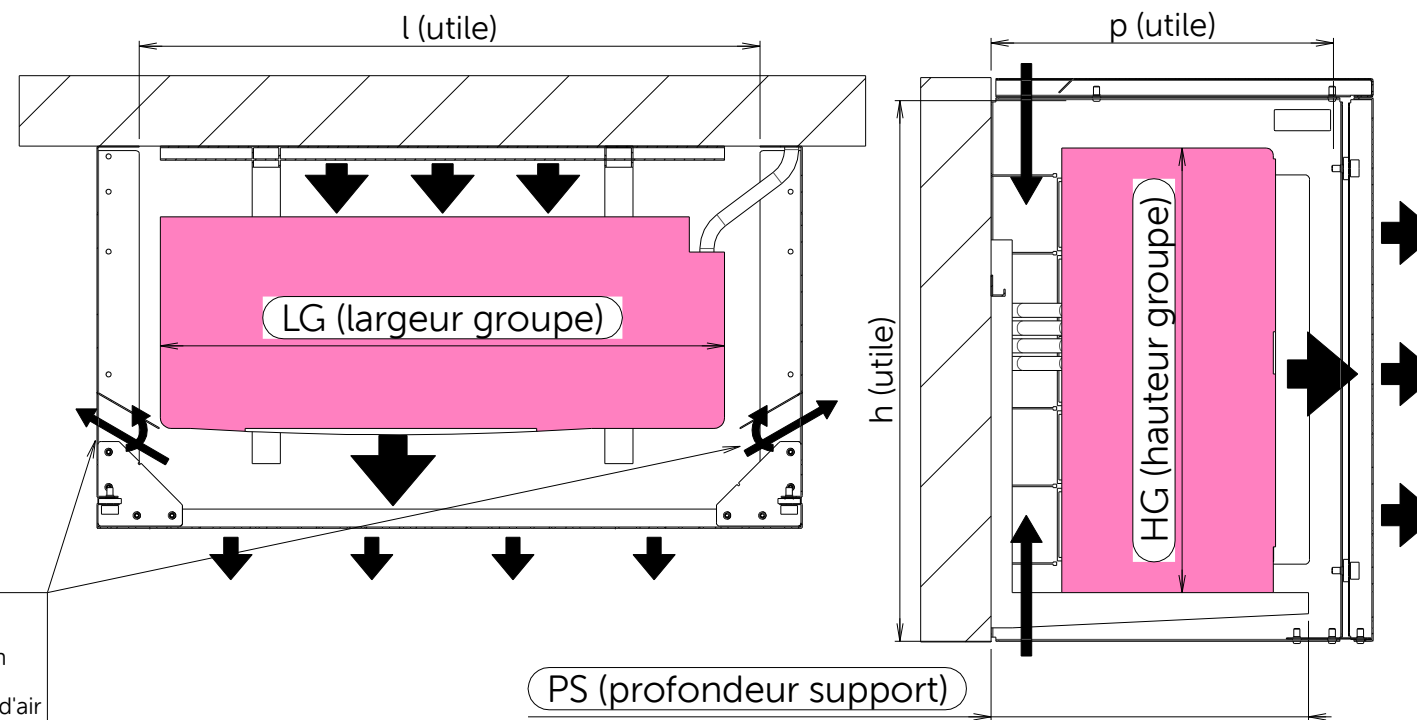

# FICHE TECHNIQUE : HABILLAGE GROUPE EXTERIEUR HABILLAGE HAUT R'Style GAMME R'Initial

Modèle R'Style gamme Acoustique	Référence (*)	Dimensions Hors Tout (mm)			Dimensions maximales du groupe extérieur de ventilation et de son support (mm)			Cotes Utiles (mm)			Poids (kg)	Colisage HxLxP
		H	L	P	HG	LG	PS	h	l	p		
Taille 1	HCI1Hxx	800	1000	540	650	800	480	766	880	486	10,6Kg	1010x780x165
Taille 2	HCI2Hxx	1130	1100	640	950	900	580	1096	980	586	11,5Kg	1210x1110x165

\* : voir tableau des références produit complètes dans la documentation commerciale

## Conseil de mise en œuvre

Volets rabattables permettant un ajustement au plus près du groupe extérieur de ventilation pour minimiser les phénomènes de recirculation d'air

Produit répondant aux normes et directives :