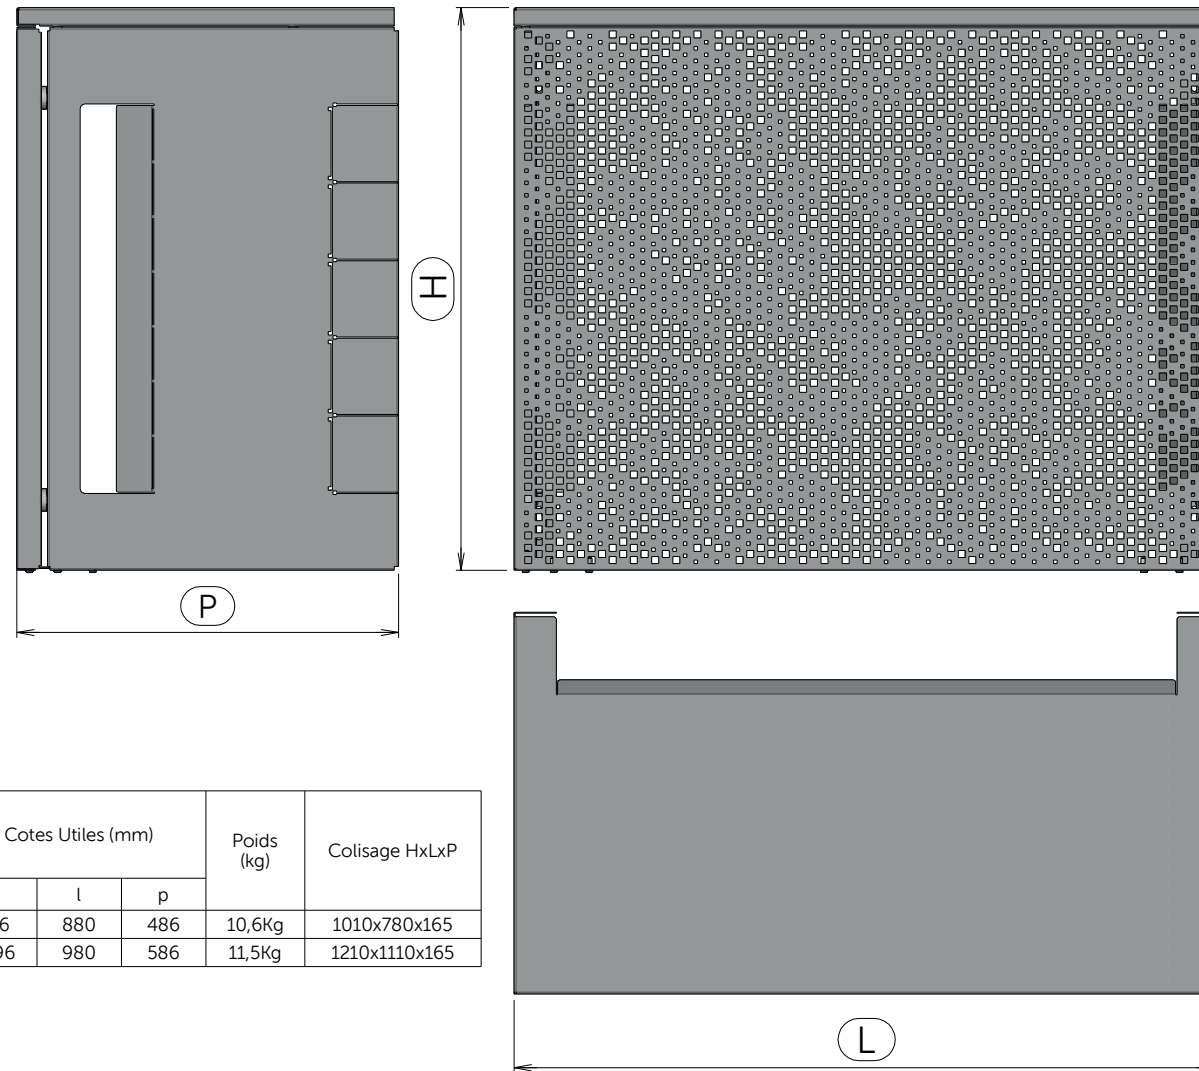

# FICHE TECHNIQUE : HABILLAGE GROUPE EXTERIEUR HABILLAGE HAUT R'Style GAMME R'Initial

Modèle R'Style gamme Acoustique	Référence (*)	Dimensions Hors Tout (mm)			Dimensions maximales du groupe extérieur de ventilation et de son support (mm)			Cotes Utiles (mm)			Poids (kg)	Colisage HxLxP
		H	L	P	HG	LG	PS	h	l	p		
Taille 1	HCI1Hxx	800	1000	540	650	800	480	766	880	486	10,6Kg	1010x780x165
Taille 2	HCI2Hxx	1130	1100	640	950	900	580	1096	980	586	11,5Kg	1210x1110x165

\* : voir tableau des références produit complètes dans la documentation commerciale