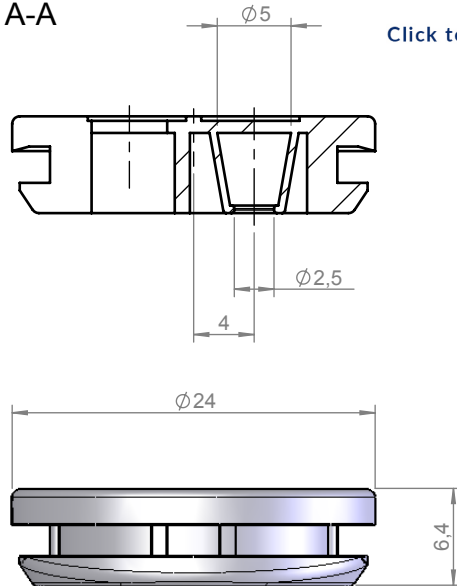

A-A

icotek GmbH
07175 92380-0

Zeichnungsvermerke
Maßstab: 2:1
Werkstoff:

Benennung
KEL - QTE 20 / 5

Zeichnungsnummer

Version

Artikelnummer

43415