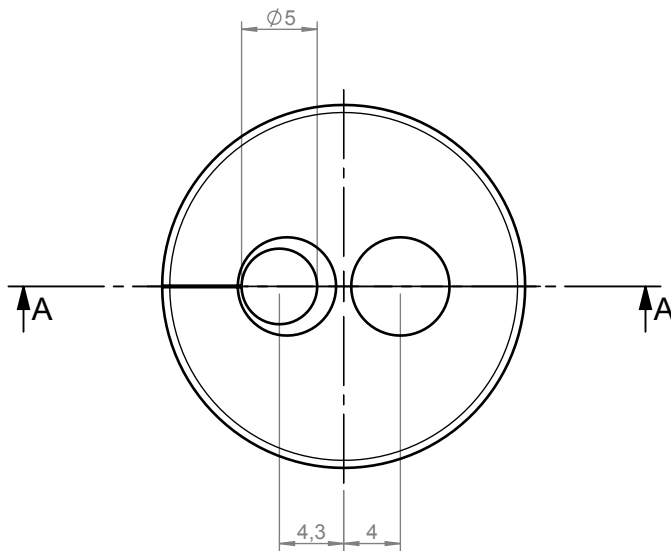

A-A

icotek GmbH
07175 92380-0

Zeichnungsvermerke
Maßstab: 2:1
Werkstoff:

Benennung
KEL - QTE 20 / 5

Zeichnungsnummer

Version

Artikelnummer

43415