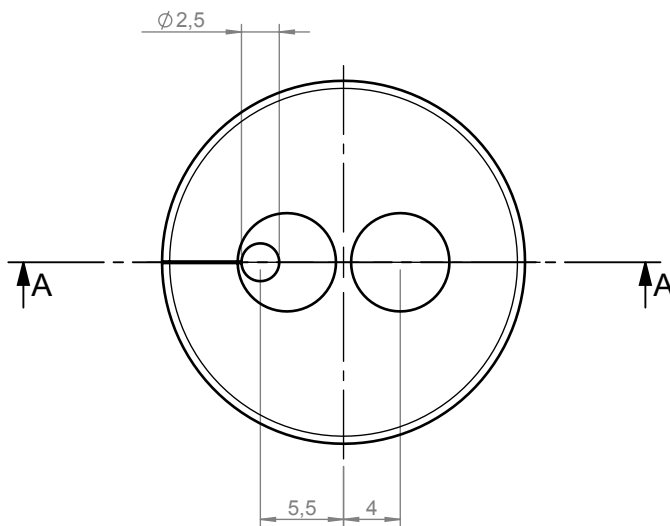

A-A

icotek GmbH
07175 92380-0

Zeichnungsvermerke
Maßstab: 2:1
Werkstoff:

Benennung
KEL - QTE 20 / 2,5

Zeichnungsnummer

Version

Artikelnummer

43412