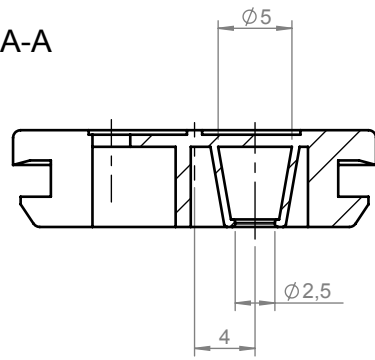

A-A

icotek GmbH
07175 92380-0

Zeichnungsvermerke
Maßstab: 2:1
Werkstoff:

Benennung
KEL - QTE 20 / 2,5

Zeichnungsnummer

Version

Artikelnummer

43412