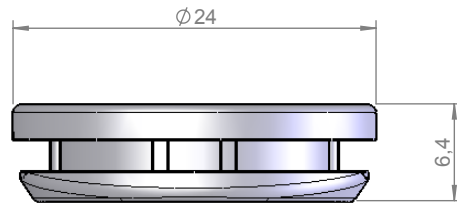

A-A

icotek GmbH
07175 92380-0

Zeichnungsvermerke
Maßstab: 2:1
Werkstoff:

Benennung
KEL - QTE 20 / 2,5

Zeichnungsnummer

Version

Artikelnummer

43412