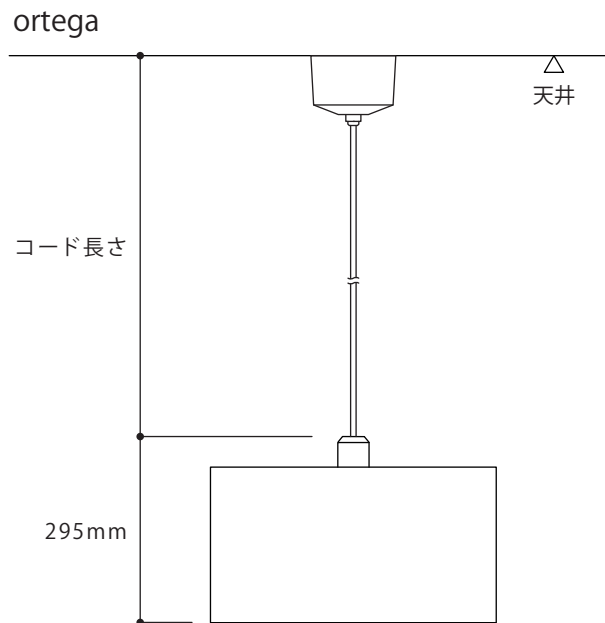

コード長さについて

フランジカップ

※フランジカップ内でコードの長さの調整はできません

フランジプレート

※取付の際に ±100mm 程度の長さを調整できます