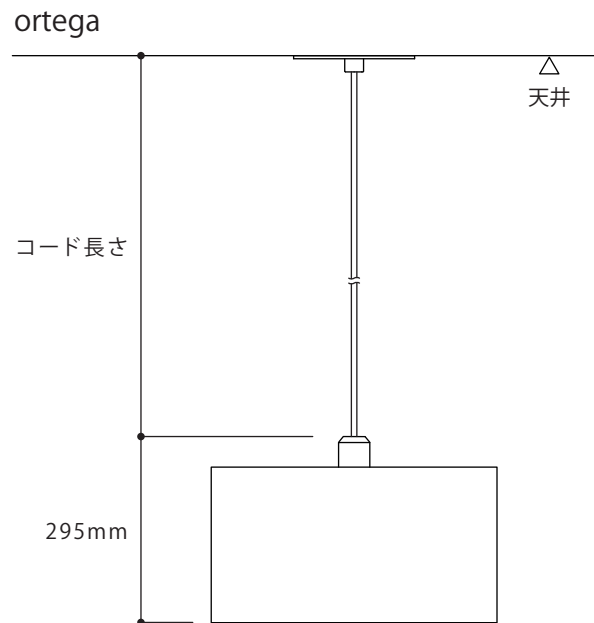

コード長さについて

フランジカップ

※フランジカップ内でコードの長さの調整はできません

フランジプレート

※取付の際に ±100mm 程度の長さを調整できます