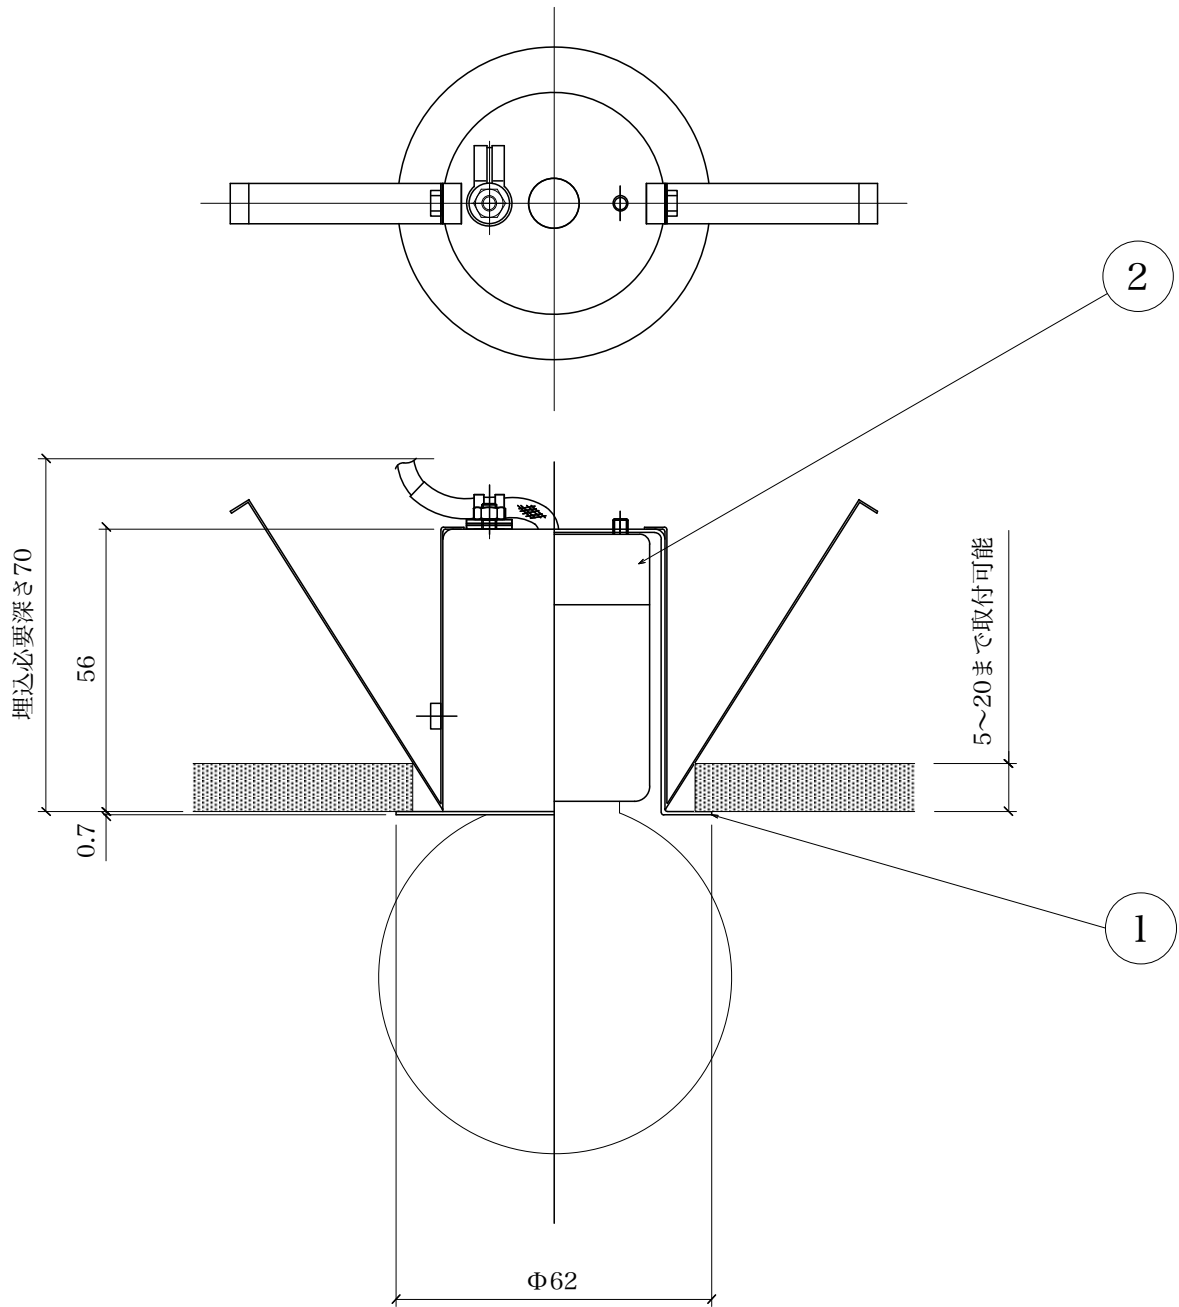

埋込穴 Φ56mm

取り付けに関する注意事項

- 取り付ける際は、バネの広がり内に壁、吊り木、野縁、補強材などが無いようにしてください。
バネが効かず器具のずれや落下の原因になります。
- 有効取付厚さ内で取付けてください。器具のずれや落下の原因となります。

安全に関する注意事項

- この器具は一般通常環境の屋内天井、および壁面埋込専用器具です。
一般通常環境以外のところ、屋外、浴室、サウナ、湿気の多い所、水気のかかる所、床面では使用しないでください。
- 断熱材、防音材をかぶせた状態で使用しないでください。
断熱施工された天井、壁面には使用できません。

[1] 枠	鋼板/鍍金
[2] ソケット	磁器/茶 E26
[適合ランプ/白熱電球]	G70ボール球ホワイト E26 40W
[適合ランプ/LED電球]	G80 LEDボール球ホワイト E26 4.0W
[器具重量]	約0.1Kg