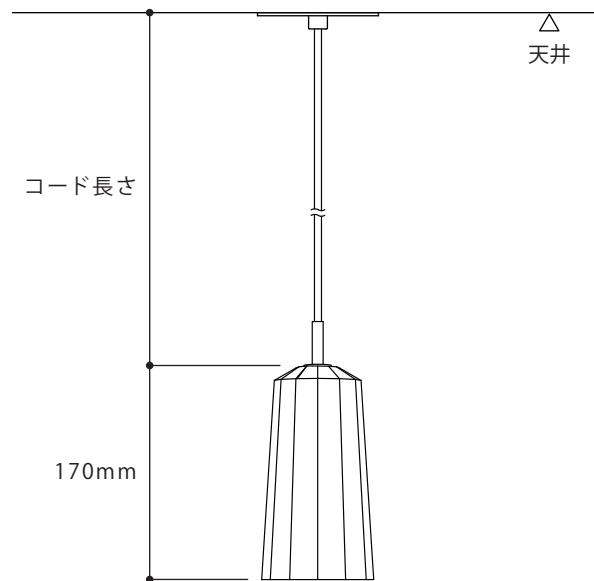

コード長さについて

フランジカップ

blanka

※フランジカップ内でコードの長さの調整はできません

フランジプレート

blanka

※取付の際に ±100mm 程度の長さを調整できます