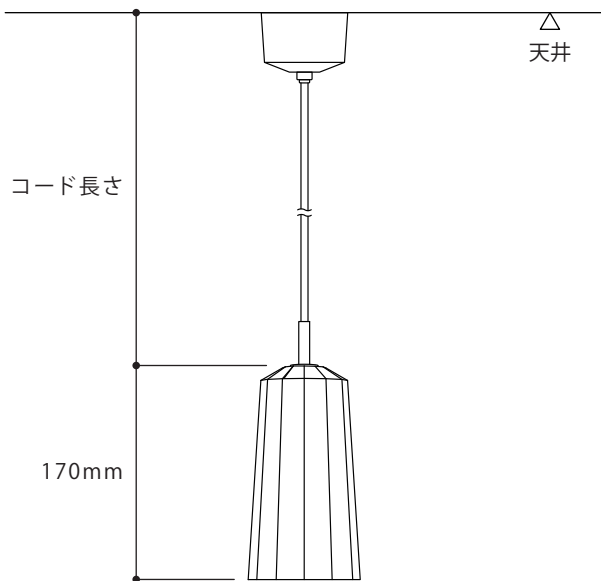

コード長さについて

フランジカップ

blanka

※フランジカップ内でコードの長さの調整はできません

フランジプレート

blanka

※取付の際に ±100mm 程度の長さを調整できます