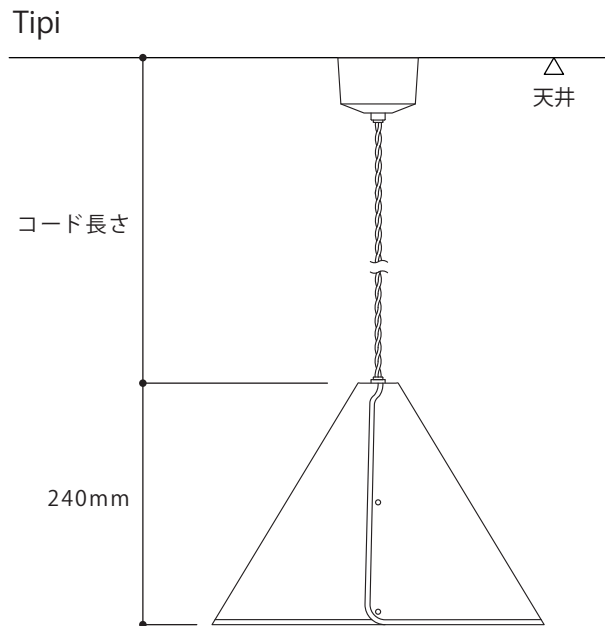

コード長さについて

フランジカップ

※フランジカップ内でコードの長さの調整はできません

フランジプレート

※取付の際に ±100mm 程度の長さを調整できます