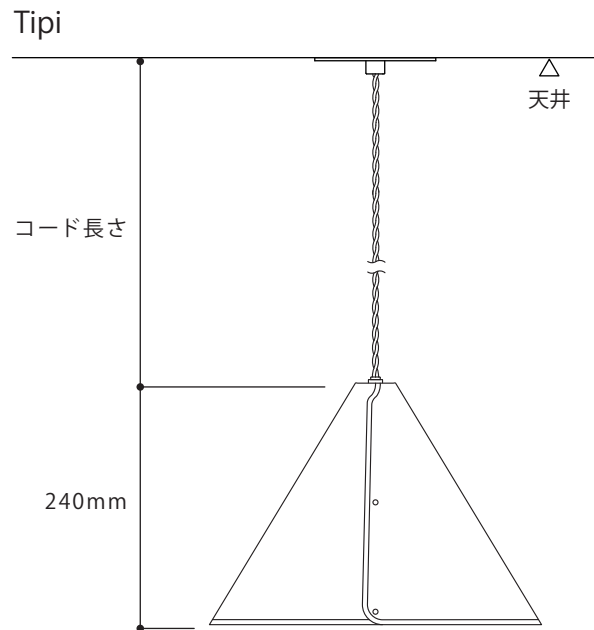

コード長さについて

フランジカップ

※フランジカップ内でコードの長さの調整はできません

フランジプレート

※取付の際に ±100mm 程度の長さを調整できます