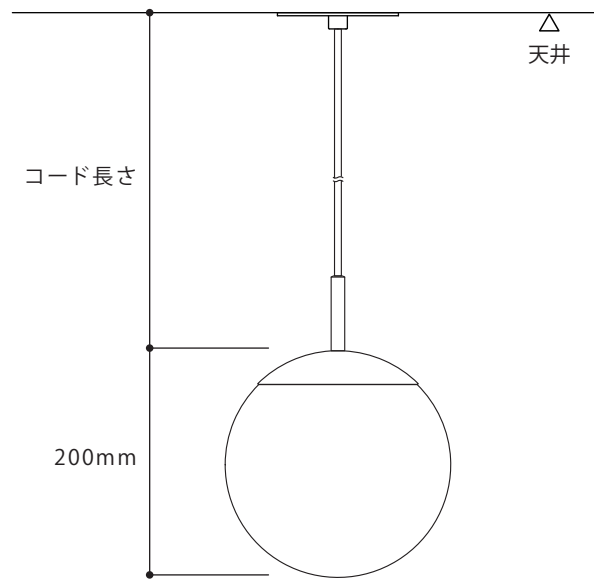

コード長さについて

フランジカップ

Solaris 200

※フランジカップ内でコードの長さの調整はできません

フランジプレート

Solaris 200

※取付の際に ±100mm 程度の長さを調整できます