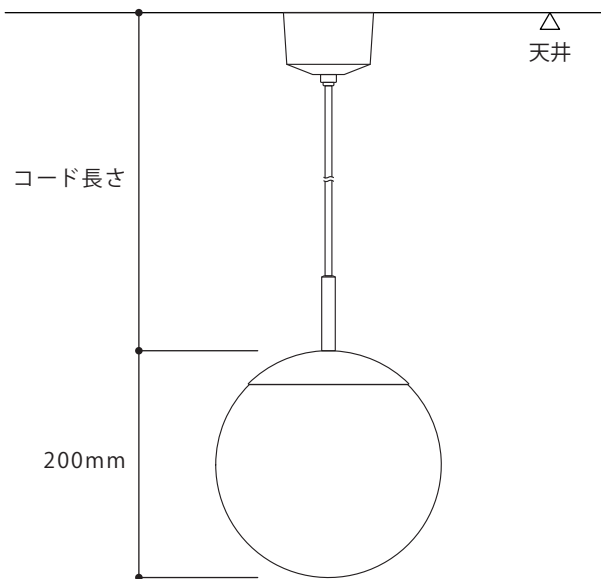

コード長さについて

フランジカップ

Solaris 200

※フランジカップ内でコードの長さの調整はできません

フランジプレート

Solaris 200

※取付の際に ±100mm 程度の長さを調整できます