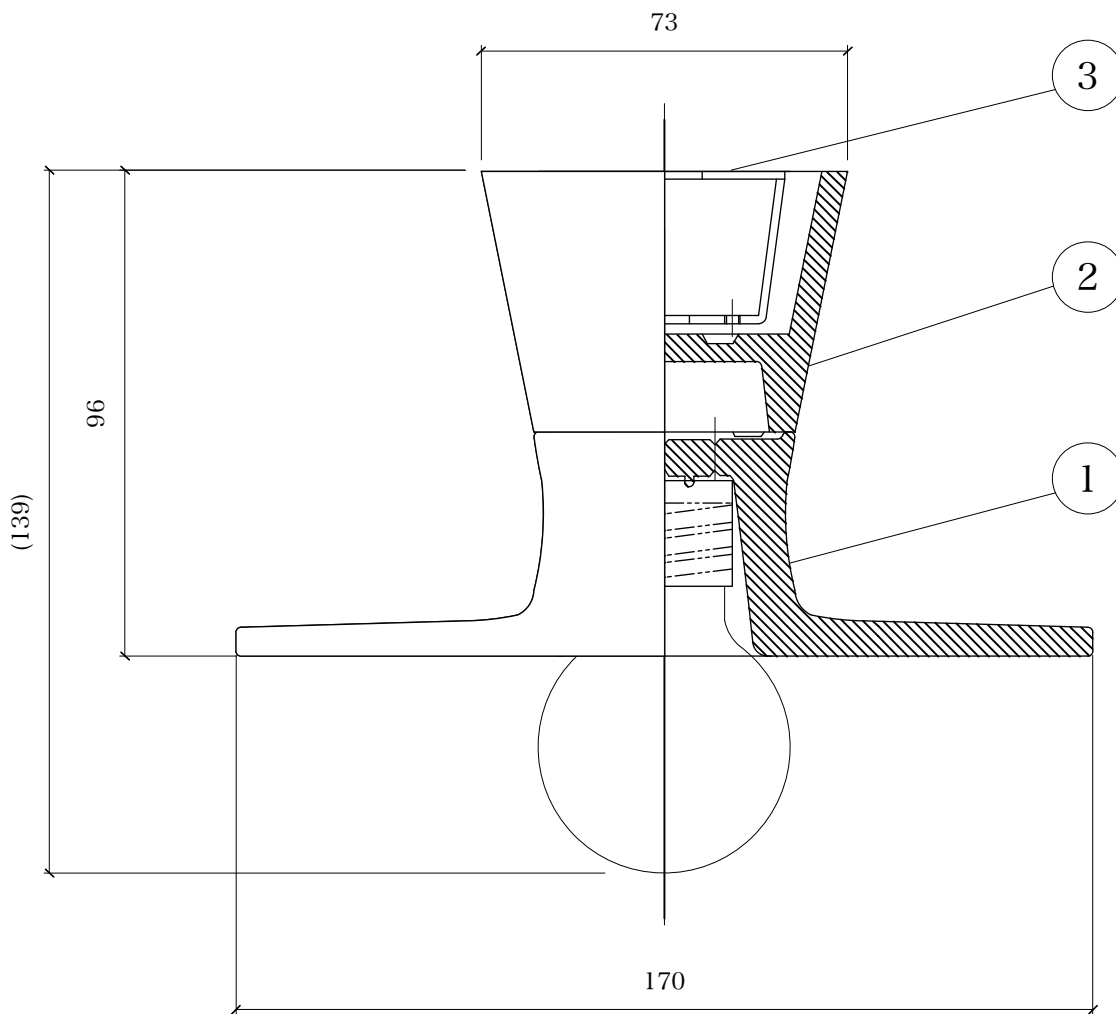

SET /plate

※天井・壁面取付専用

※上向き取付不可

[1] ソケット	陶器
[2] ソケットベース	陶器
[3] 取付金具	鋼板
[適合ランプ/白熱電球]	G50ボール球ホワイト E26 40W
[適合ランプ/LED電球]	G50 LEDボール球ホワイト E26 3.0W
[器具重量]	約0.62Kg