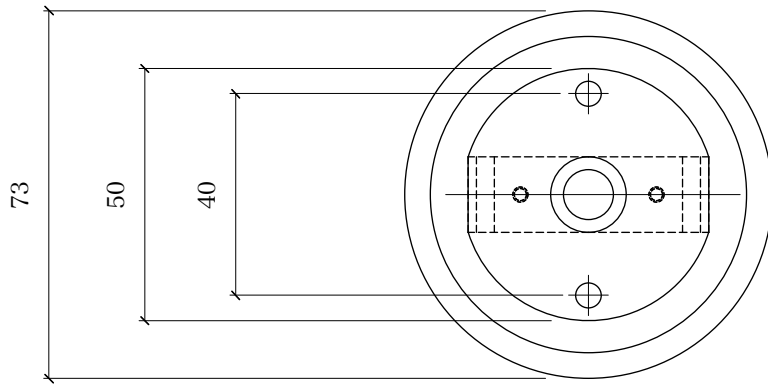

SET /plate

※天井・壁面取付専用

※上向き取付不可

[1] ソケット	陶器
[2] ソケットベース	陶器
[3] 取付金具	鋼板
[適合ランプ/白熱電球]	G50ボール球ホワイト E26 40W
[適合ランプ/LED電球]	G50 LEDボール球ホワイト E26 3.0W
[器具重量]	約0.62Kg