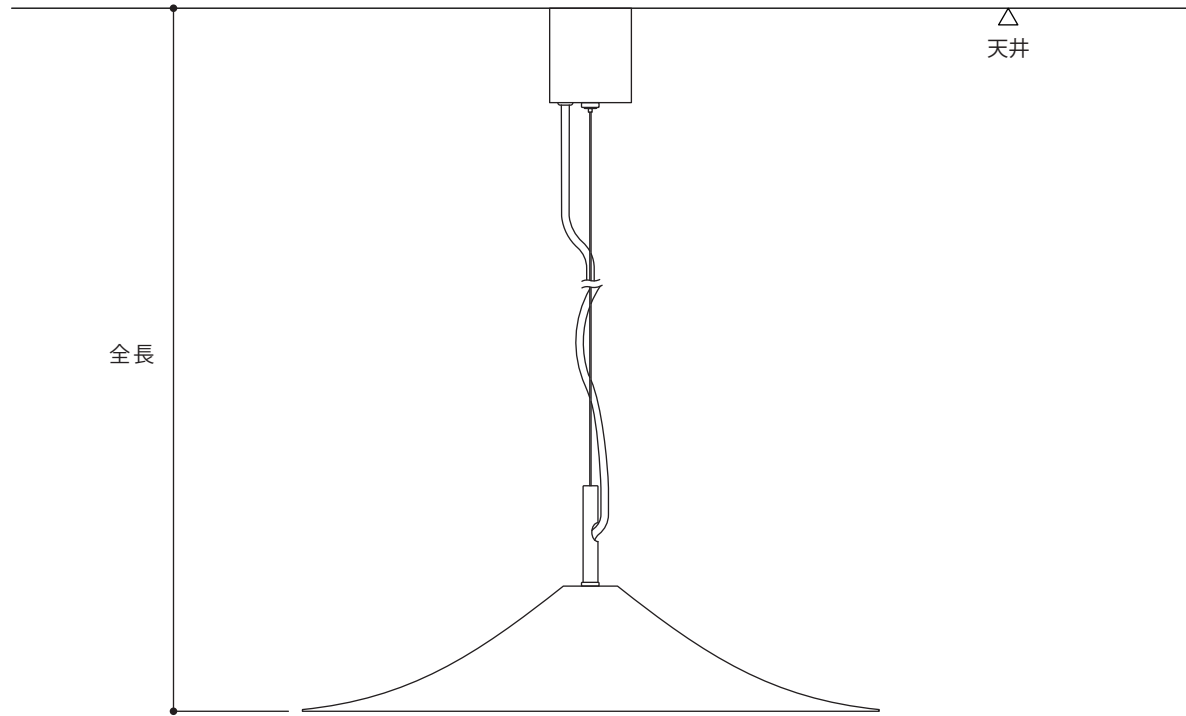

Riviera

※ワイヤーアジャスターで ±50mm 程度の長さを調整できます