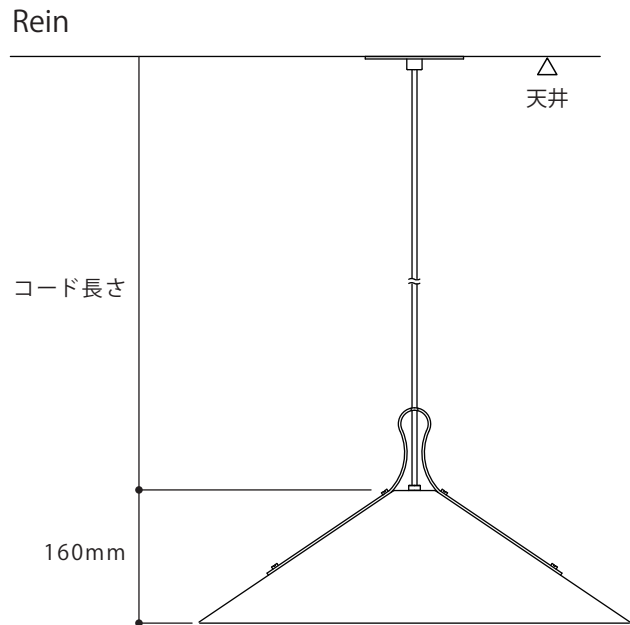

コード長さについて

フランジカップ

※フランジカップ内でコードの長さの調整はできません

フランジプレート

※取付の際に ±100mm 程度の長さを調整できます