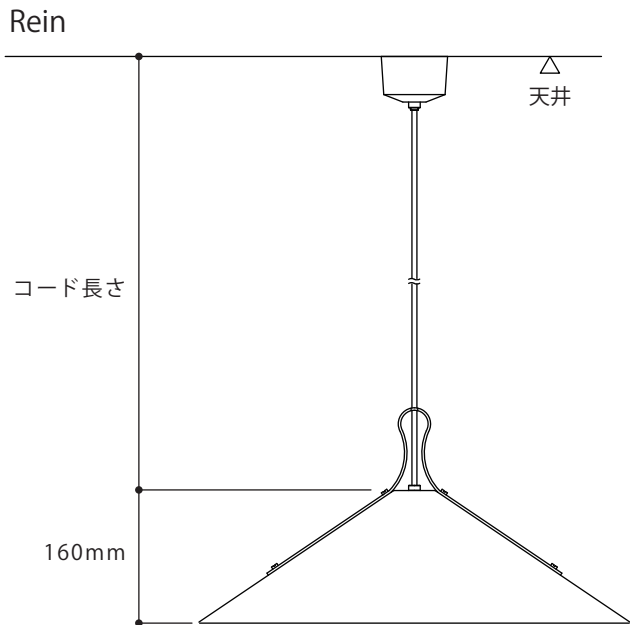

コード長さについて

フランジカップ

※フランジカップ内でコードの長さの調整はできません

フランジプレート

※取付の際に ±100mm 程度の長さを調整できます