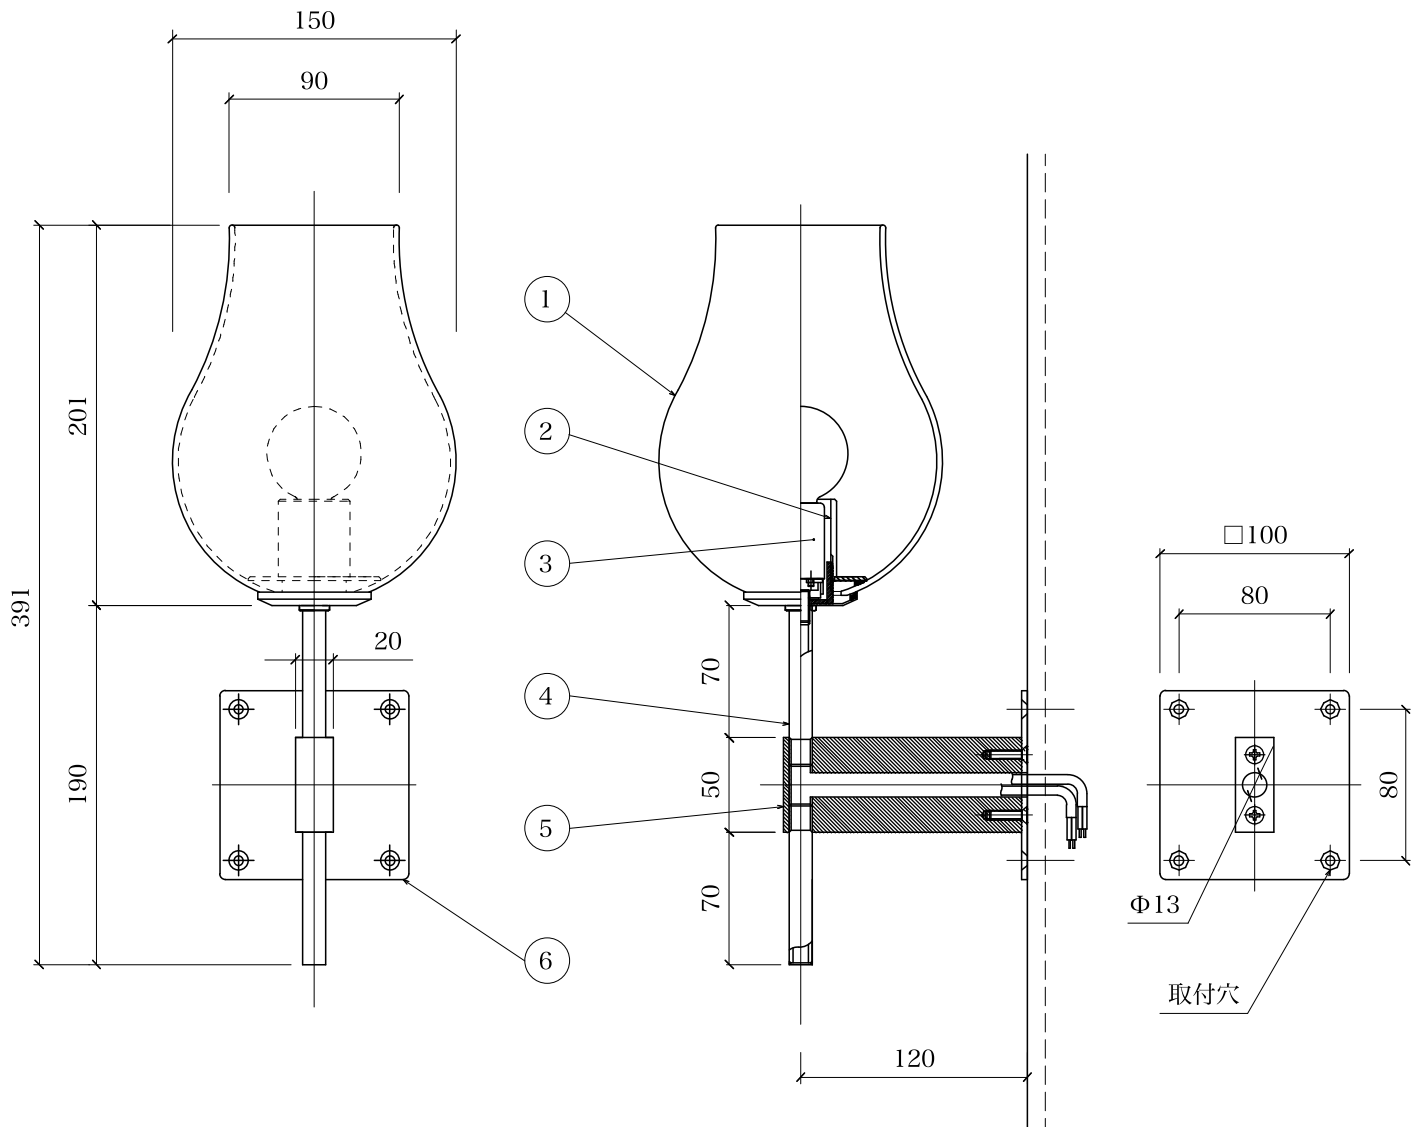

Lily wall/single

[1] グローブ	ガラス
[2] ホルダー	真鍮/クリア塗装
[3] ソケット	磁器/茶 E17
[4] 支柱	真鍮/クリア塗装
[5] アーム	真鍮/クリア塗装
[6] フランジプレート	真鍮/クリア塗装
[適合ランプ]	G50クリアボール球40W E17
[器具重量]	約2.1Kg