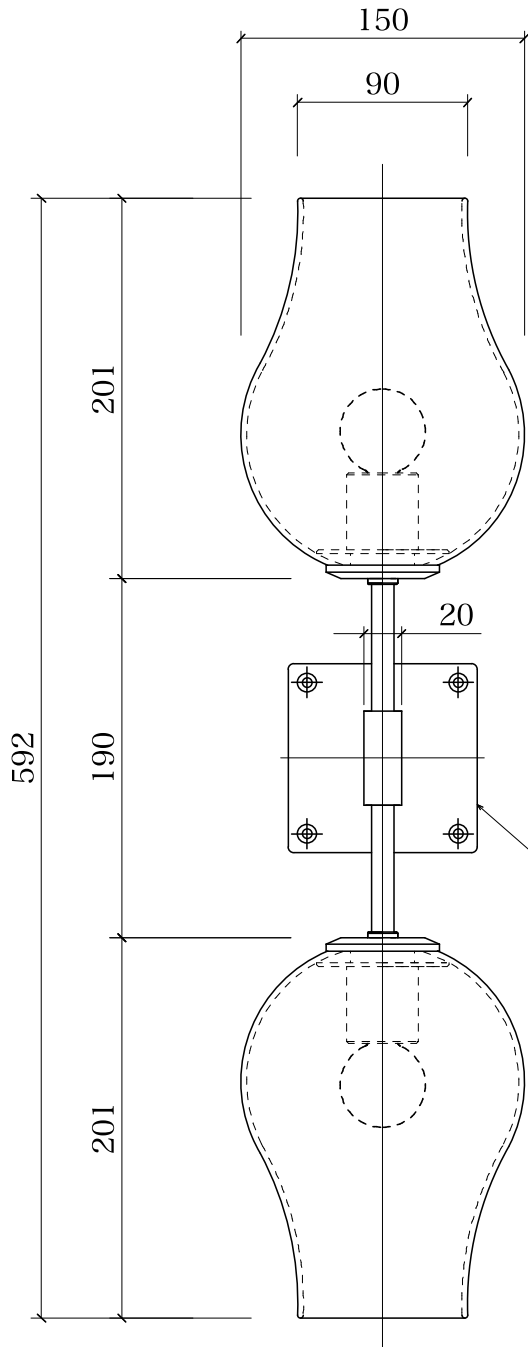

🏠 Lily wall/double

[1] グローブ	ガラス
[2] ホルダー	真鍮/クリア塗装
[3] ソケット	磁器/茶 E17
[4] 支柱	真鍮/クリア塗装
[5] アーム	真鍮/クリア塗装
[6] フランジプレート	真鍮/クリア塗装
[適合ランプ]	G50クリアボール球40W E17
[器具重量]	約2.7Kg