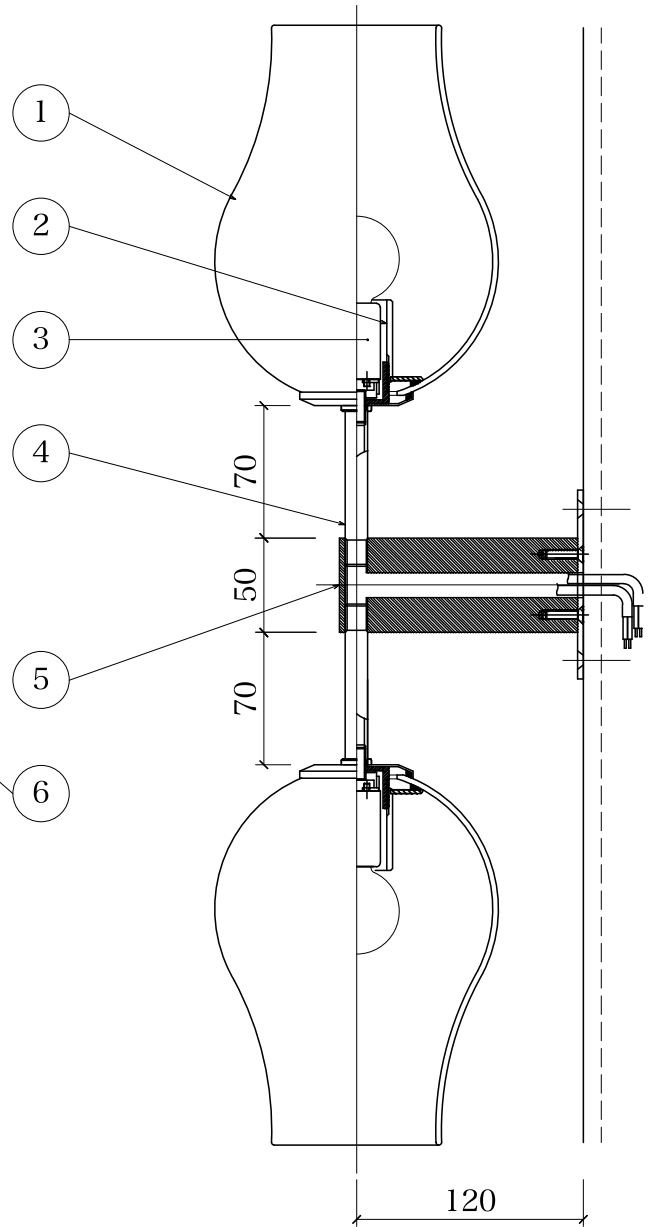

🏠 Lily wall/double

[1] グローブ	ガラス
[2] ホルダー	真鍮/クリア塗装
[3] ソケット	磁器/茶 E17
[4] 支柱	真鍮/クリア塗装
[5] アーム	真鍮/クリア塗装
[6] フランジプレート	真鍮/クリア塗装
[適合ランプ]	G50クリアボール球40W E17
[器具重量]	約2.7Kg