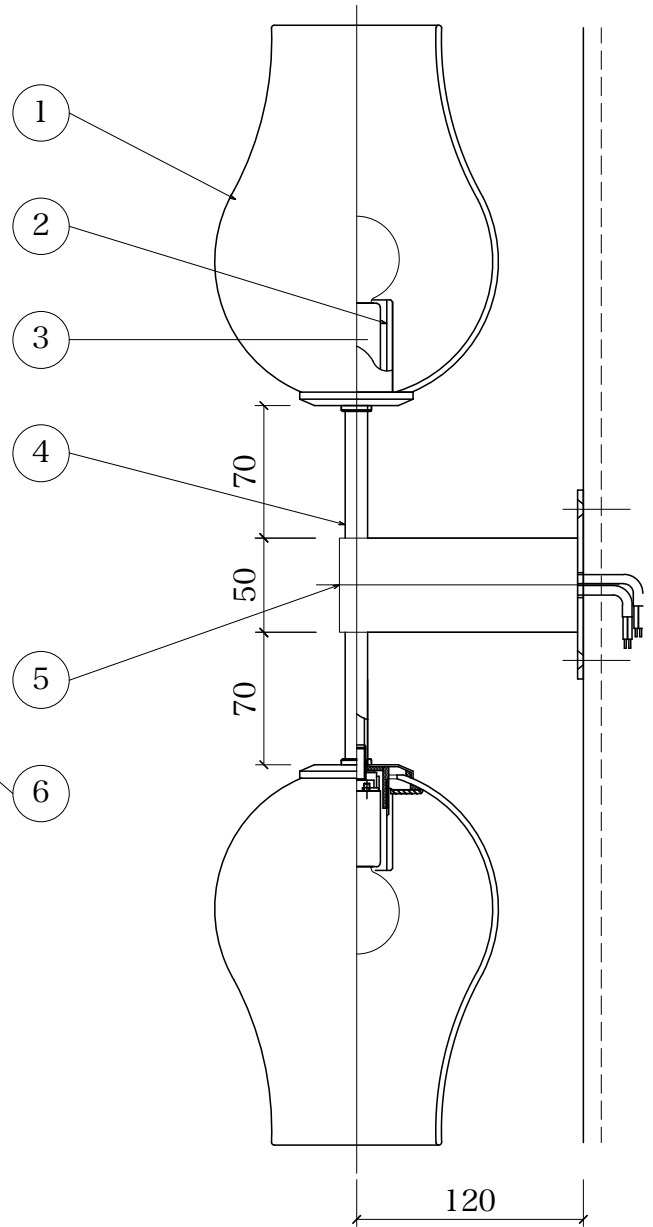

Lily wall/double

※壁面取付専用

※縦向き取付専用（横向き取付不可）

[1] グローブ	ガラス
[2] ホルダー	真鍮/クリア塗装
[3] ソケット	磁器/茶 E17
[4] 支柱	真鍮/クリア塗装
[5] アーム	真鍮/クリア塗装
[6] フランジプレート	真鍮/クリア塗装
[適合ランプ]	G50ボール球クリア E17 40W×2
[器具重量]	約2.7Kg