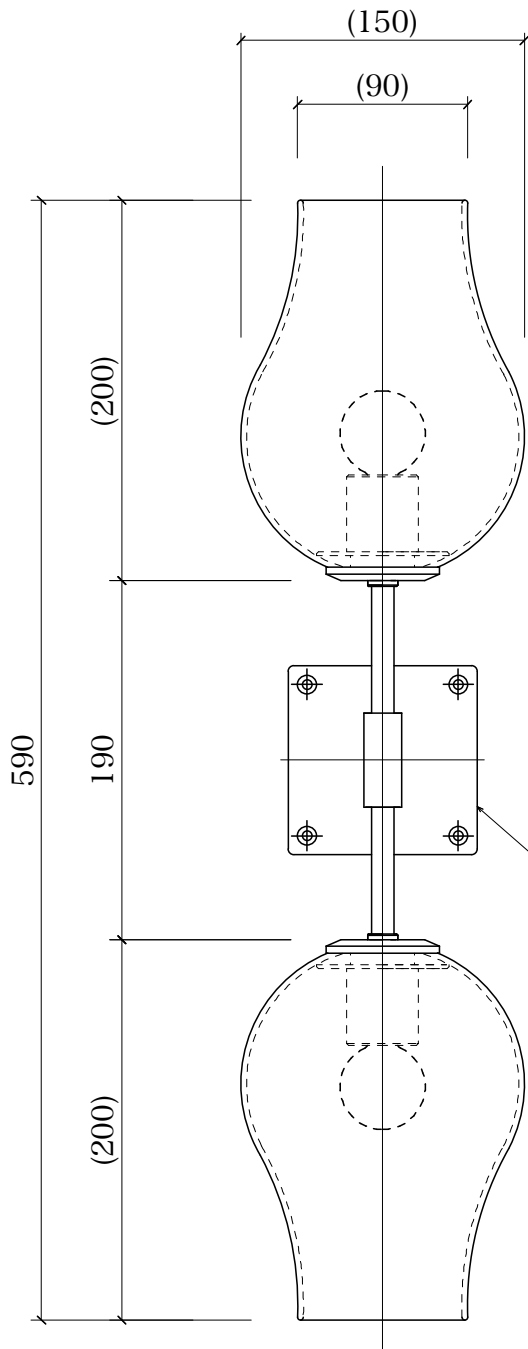

Lily wall/double

※壁面取付専用

※縦向き取付専用（横向き取付不可）

[1] グローブ	ガラス
[2] ホルダー	真鍮/クリア塗装
[3] ソケット	磁器/茶 E17
[4] 支柱	真鍮/クリア塗装
[5] アーム	真鍮/クリア塗装
[6] フランジプレート	真鍮/クリア塗装
[適合ランプ]	G50ボール球クリア E17 40W×2
[器具重量]	約2.7Kg