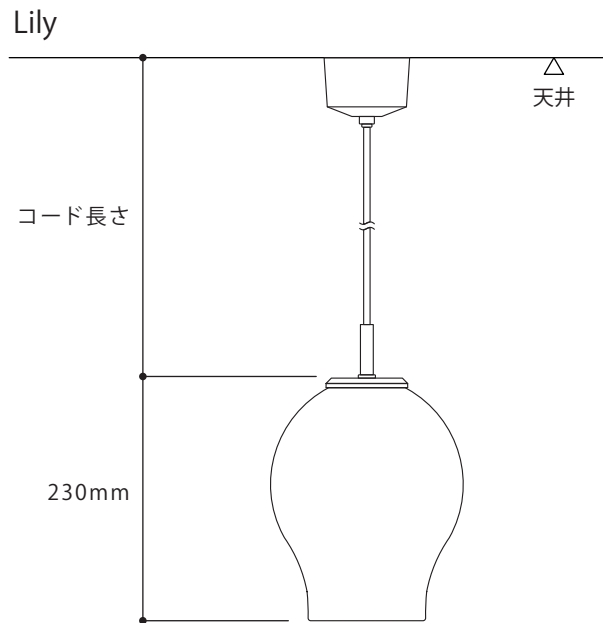

コード長さについて

フランジカップ

※フランジカップ内でコードの長さの調整はできません

フランジプレート

※取付の際に ±100mm 程度の長さを調整できます