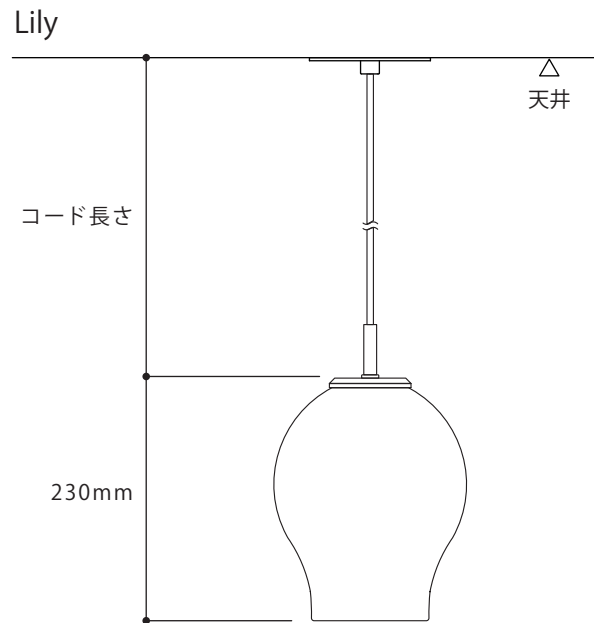

コード長さについて

フランジカップ

※フランジカップ内でコードの長さの調整はできません

フランジプレート

※取付の際に ±100mm 程度の長さを調整できます