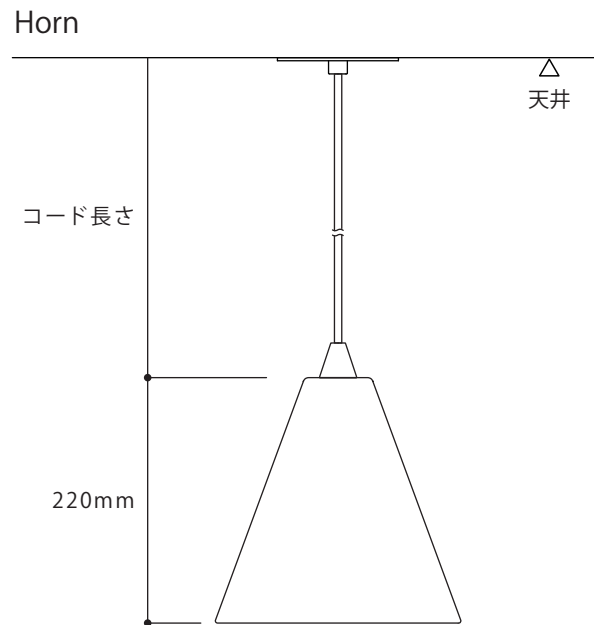

コード長さについて

フランジカップ

※フランジカップ内でコードの長さの調整はできません

フランジプレート

※取付の際に ±100mm 程度の長さを調整できます