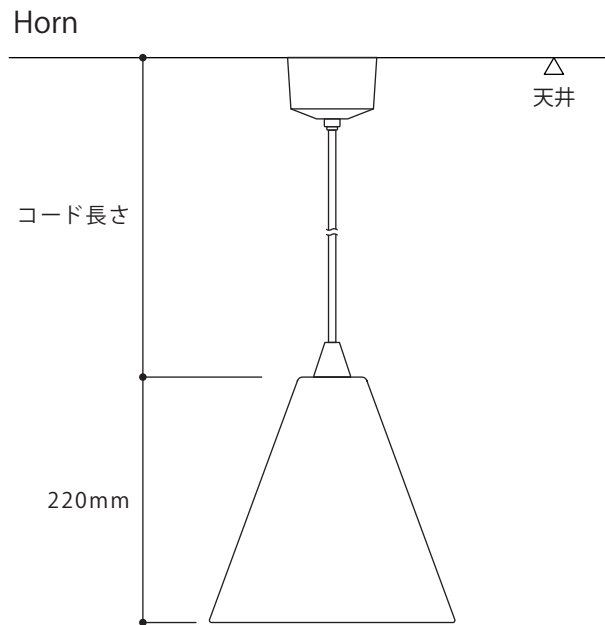

コード長さについて

フランジカップ

※フランジカップ内でコードの長さの調整はできません

フランジプレート

※取付の際に ±100mm 程度の長さを調整できます