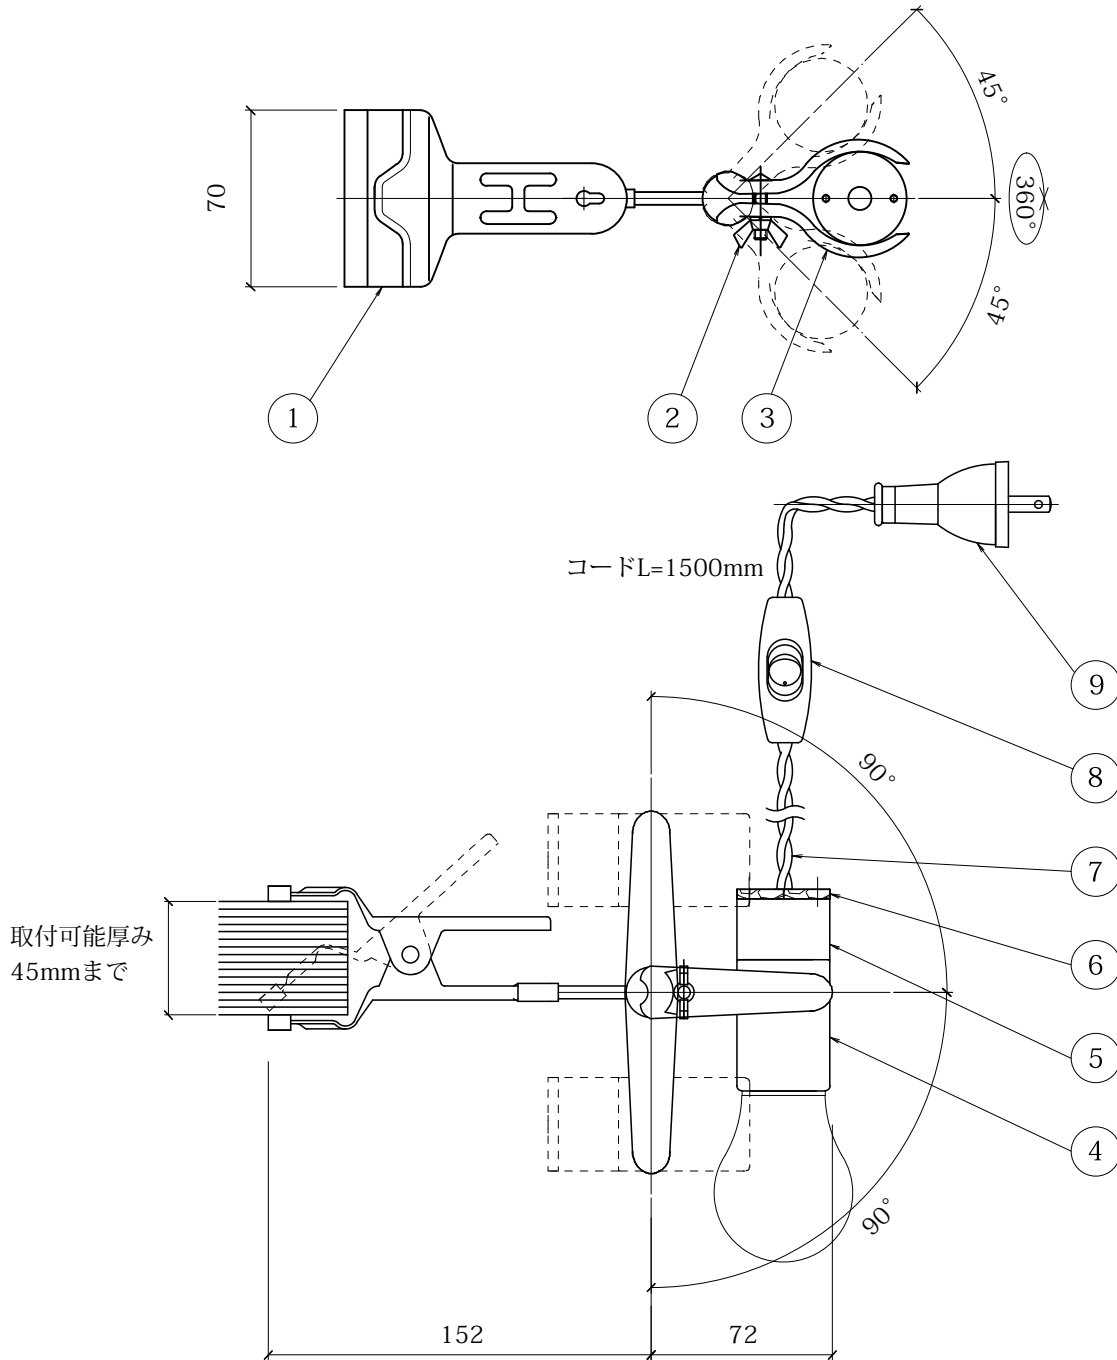

Digdug clip /white,brown

[1] クリップ	銅板/クロメート
[2] M5蝶ナット	銅板/クロメート
[3] ソケット固定金具	銅板/クロメート
[4] ソケット	磁器/白・茶
[5] 飾り	木
[6] 固定板	真鍮/鏡目磨キ仕上
[7] 電源コード	撚りコード
[8] 中間スイッチ	樹脂
[9] ゴムプラグ	ゴム/黒
[電球]	クリア電球40W E26
[器具重量]	約0.4Kg

※可動範囲は使用する電球、取付部の厚みによって変わります。
 ※点灯中、電源コードが電球に触れないよう注意してください。

	white	brown
電源コード	ブラック	ホワイト
中間スイッチ	ブラック	ホワイト