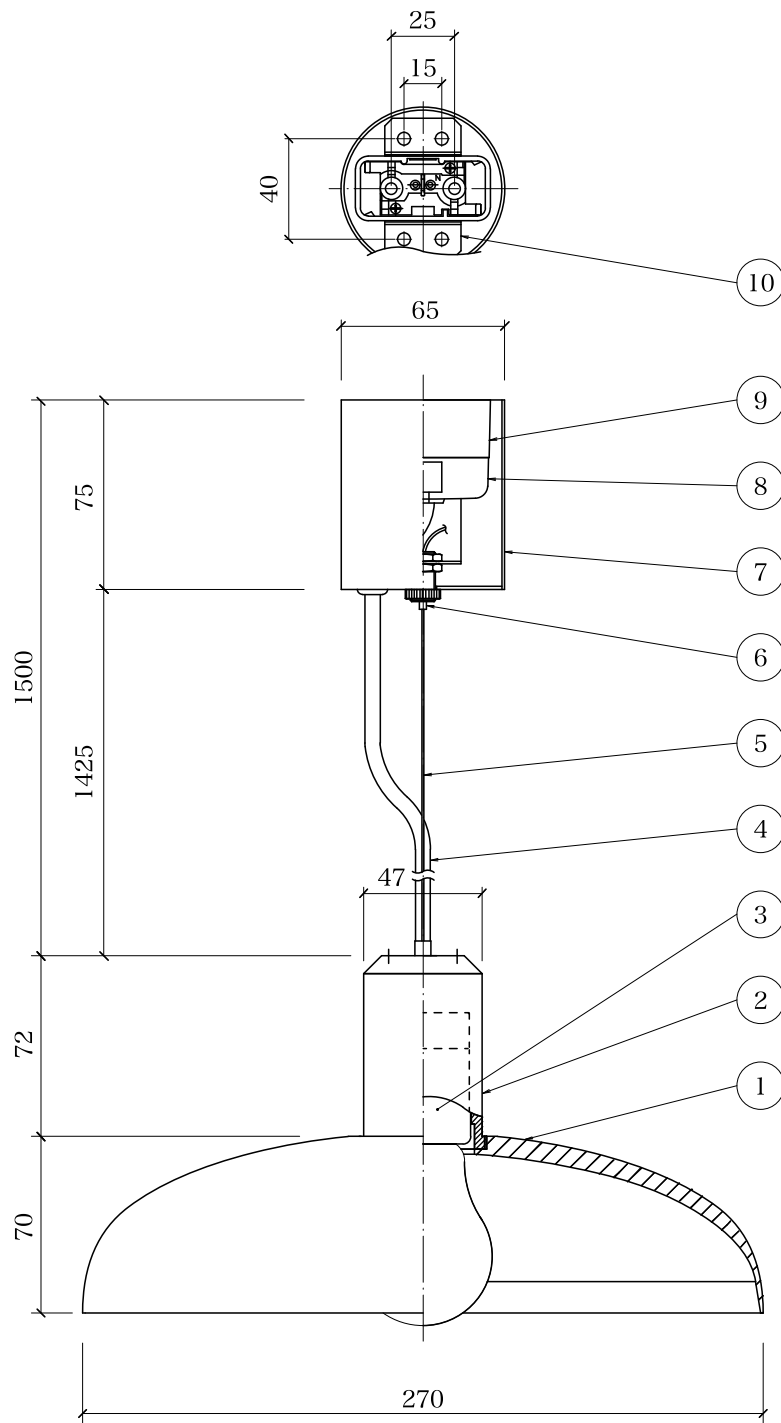

Bullet wide shade/brass

[1] シェード	真鍮/素地
[2] ソケットカバー	真鍮/素地
[3] ソケット	磁器/茶 E26
[4] 電源コード	ビニール/黒
[5] ワイヤー	ステンレスφ1.0mm
[6] ワイヤーアジャスター	
[7] フランジカップ	アルミ/ダークグレー
[8] 引掛シーリングキャップ	樹脂/ベージュ
[9] 引掛シーリングボディ	樹脂/ベージュ
[7] 引掛シーリングボディ	樹脂/ベージュ
[適合ランプ]	ホワイト電球60W E26
[器具重量]	4.6Kg