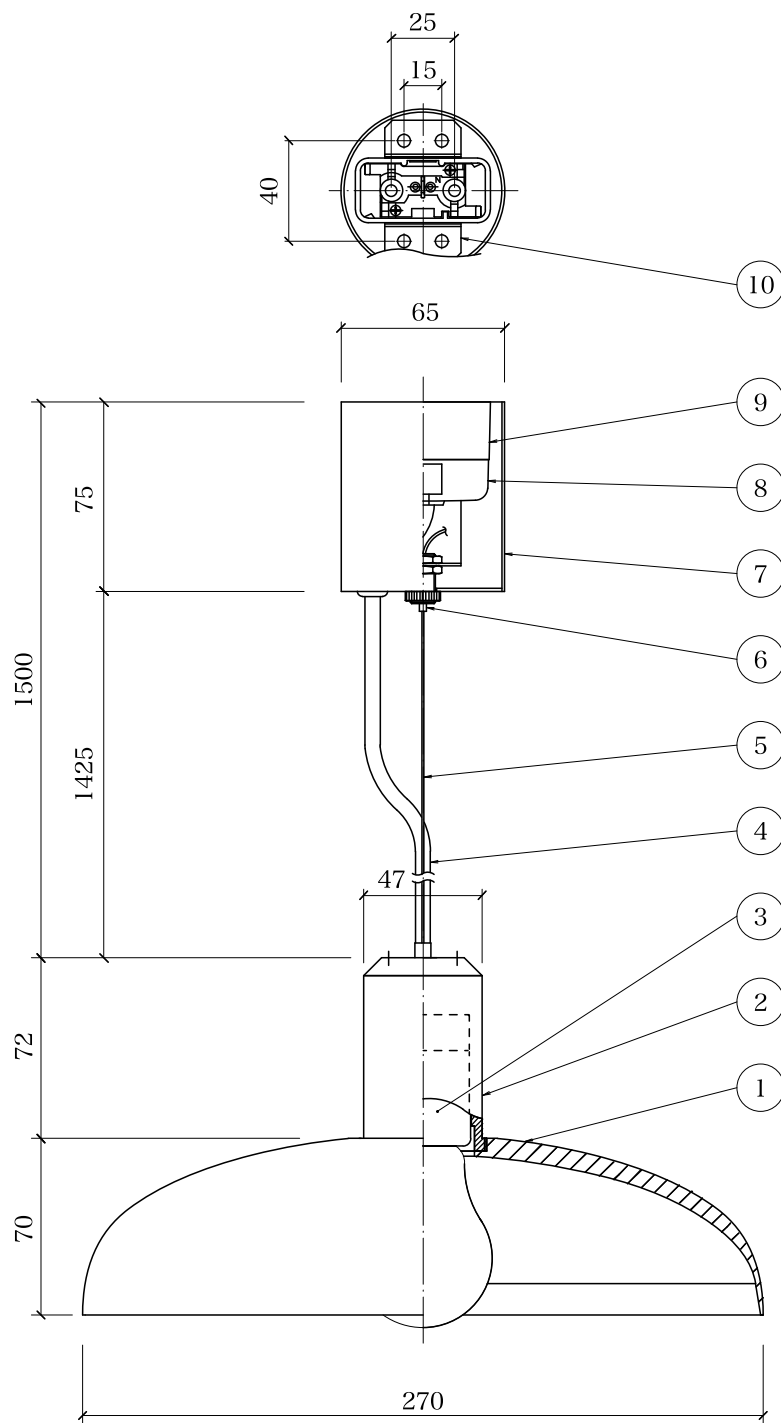

Bullet wide shade/black

[1] シェード	真鍮/黒染め
[2] ソケットカバー	真鍮/黒染め
[3] ソケット	磁器/茶 E26
[4] 電源コード	ビニール/黒
[5] ワイヤ	ステンレスφ1.0mm
[6] ワイヤアジャスター	
[7] フランジカップ	アルミ/ダークグレー
[8] 引掛シーリングキャップ	樹脂/ベージュ
[9] 引掛シーリングボディ	樹脂/ベージュ
[7] 引掛シーリングボディ	樹脂/ベージュ
[適合ランプ]	ホワイト電球60W E26
[器具重量]	4.6Kg