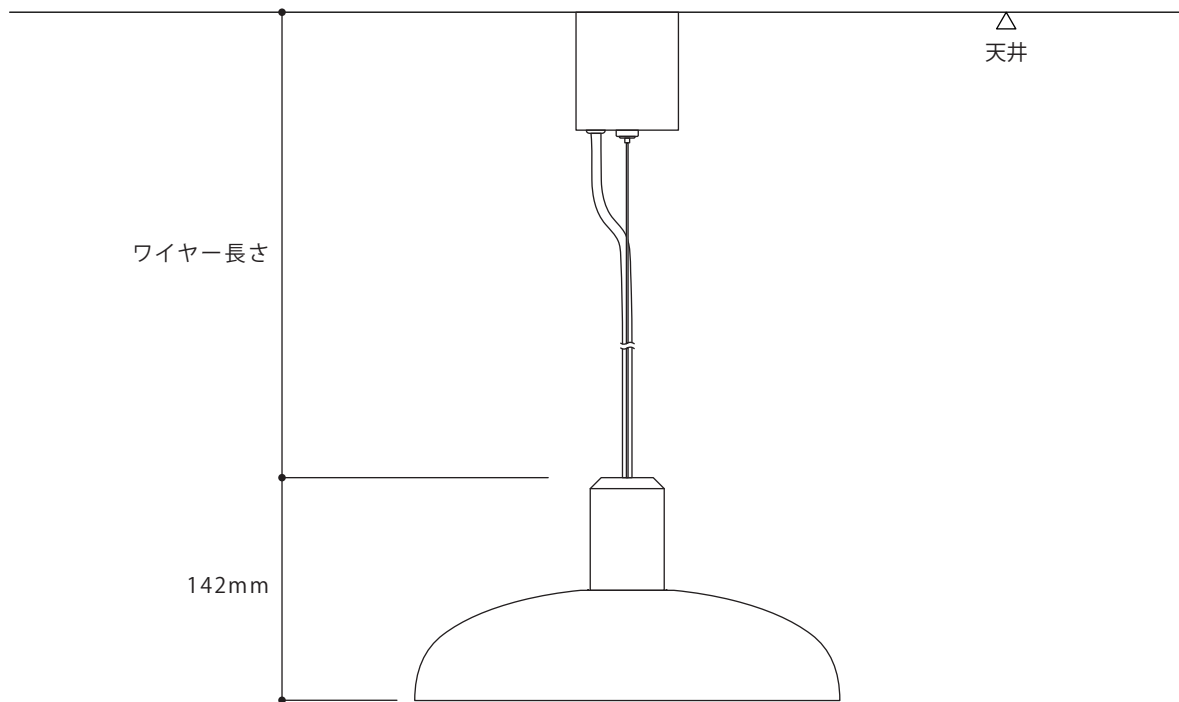

ワイヤー長さについて

※Bullet wide shade はフランジプレートでの取付けはできません

Bullet wide shade

※ワイヤーアジャスターで ±50mm 程度の長さを調整できます