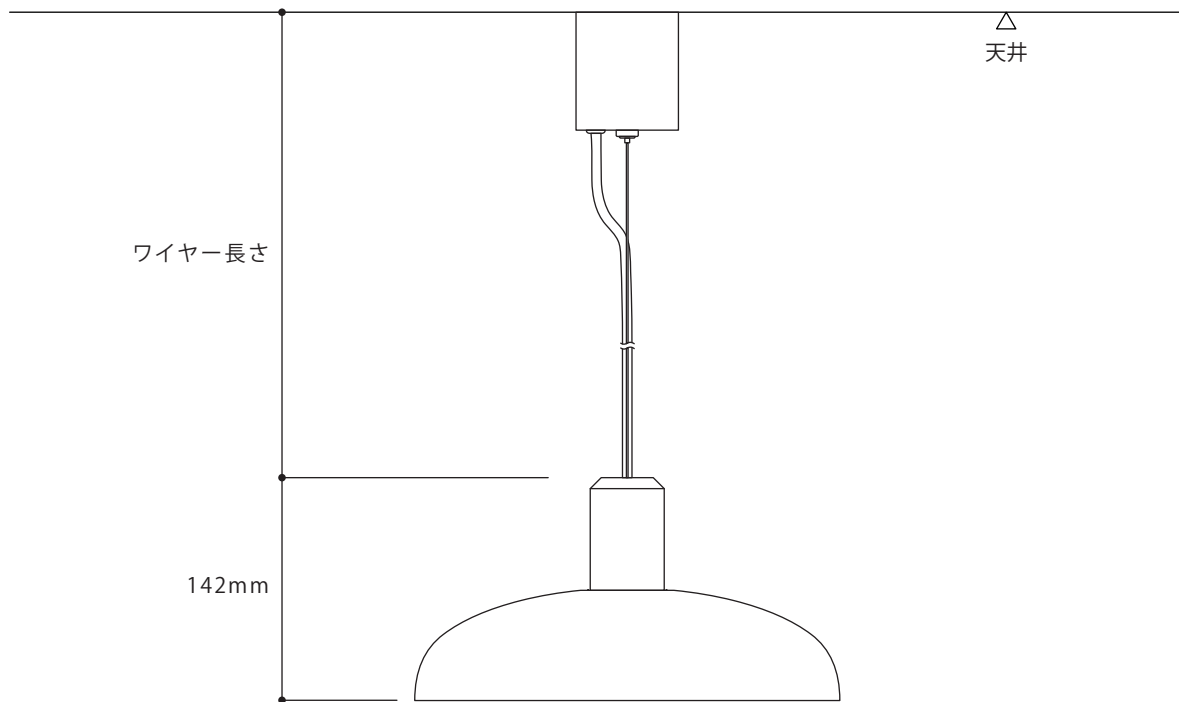

ワイヤー長さについて

※Bullet wide shade はフランジプレートでの取付けはできません

Bullet wide shade

※ワイヤーアジャスターで ±100mm 程度の長さを調整できます