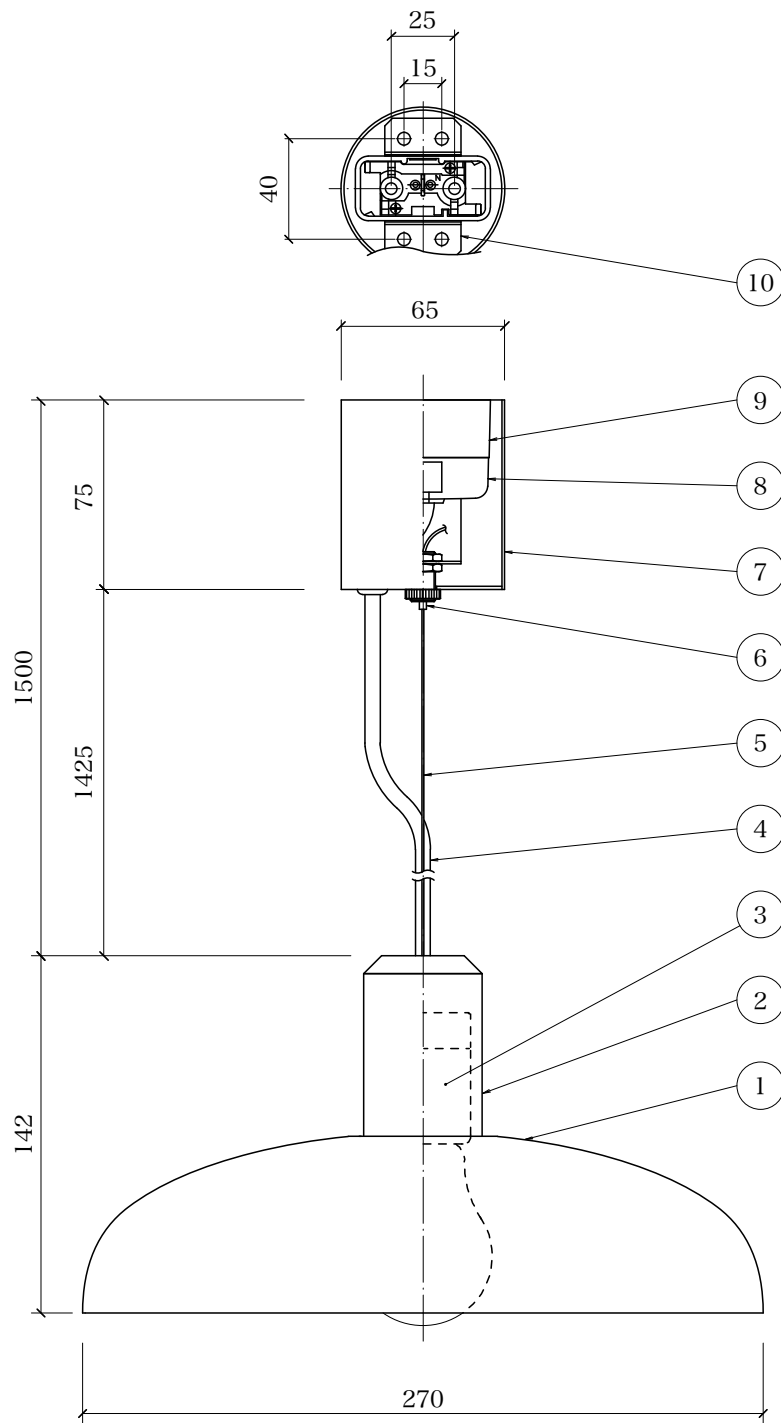

Bullet wide shade

[1] シェード	真鍮/brass:素地 black:黒染 silver:銀漆
[2] ソケットカバー	真鍮/brass:素地 black:黒染 silver:銀漆
[3] ソケット	磁器/茶 E26
[4] 電源コード	ビニール/ウォームグレー
[5] ワイヤー	ステンレスφ1.0mm
[6] ワイヤーアジャスター	
[7] フランジカップ	鋼板/ウォームグレー
[8] 引掛シーリングキャップ	樹脂/ベージュ
[9] 引掛シーリングボディ	樹脂/ベージュ
[7] 引掛シーリングボディ	樹脂/ベージュ
[適合ランプ]	普通球ホワイト E26 60W
[器具重量]	4.6Kg