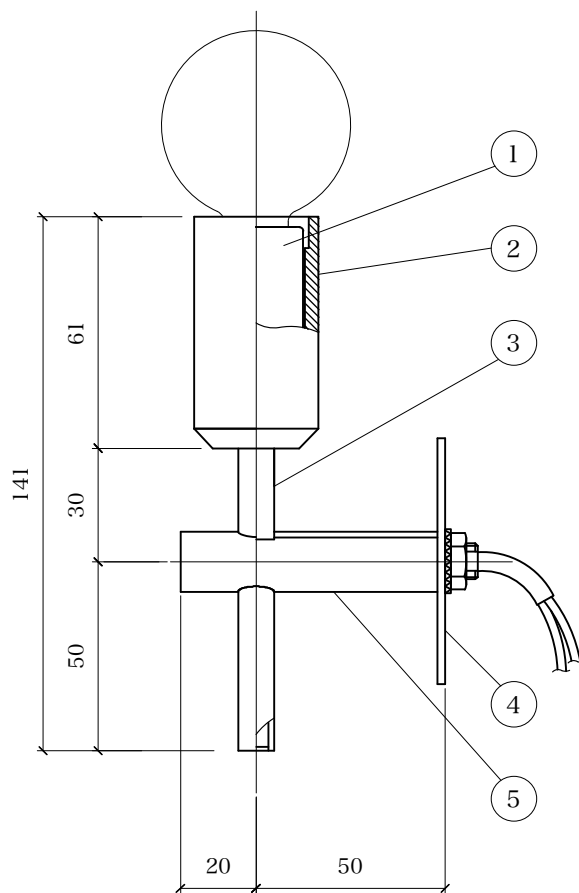

# Bullet wall/smoke

※壁面（上・下向き取付）専用

[1] ソケット	磁器/茶 E17
[2] ソケットカバー	真鍮/黒染め
[3] 支柱	真鍮/黒染め
[4] 取付板	真鍮/黒染め
[5] アーム	真鍮/黒染め
[適合ランプ]	G50ボール球クリア E17 40W
[器具重量]	約0.4Kg