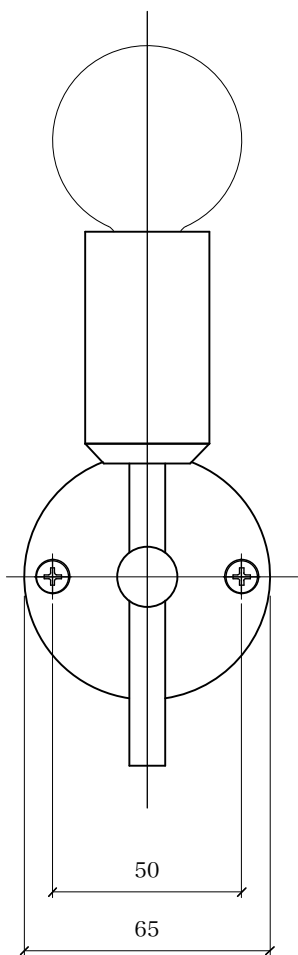

# Bullet wall/smoke

※壁面（上・下向き取付）専用

[1] ソケット	磁器/茶 E17
[2] ソケットカバー	真鍮/黒染め
[3] 支柱	真鍮/黒染め
[4] 取付板	真鍮/黒染め
[5] アーム	真鍮/黒染め
[適合ランプ]	G50ボール球クリア E17 40W
[器具重量]	約0.4Kg