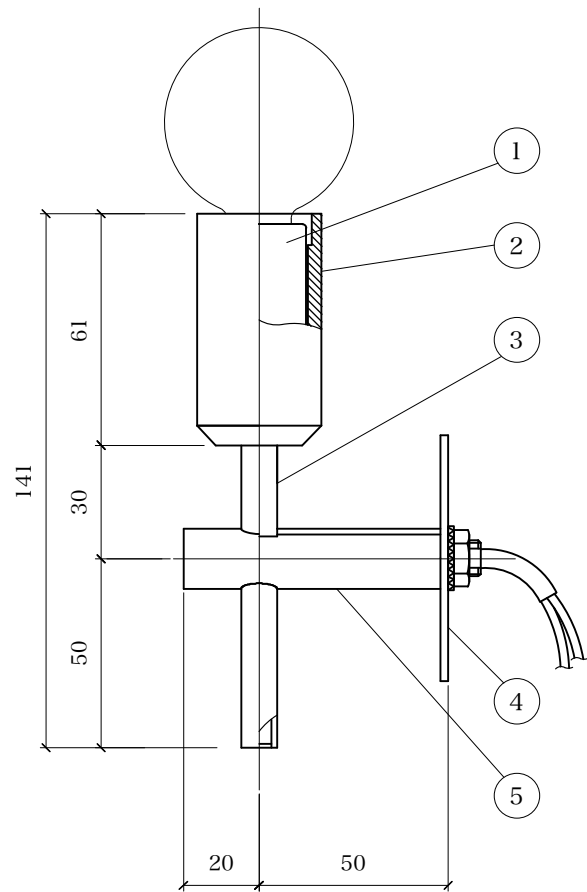

Bullet wall/brass

※壁面（上・下向き取付）専用

[1] ソケット	磁器/茶 E17
[2] ソケットカバー	真鍮/素地
[3] 支柱	真鍮/素地
[4] 取付板	真鍮/素地
[5] アーム	真鍮/素地
[適合ランプ]	G50ボール球クリア E17 40W
[器具重量]	約0.4Kg