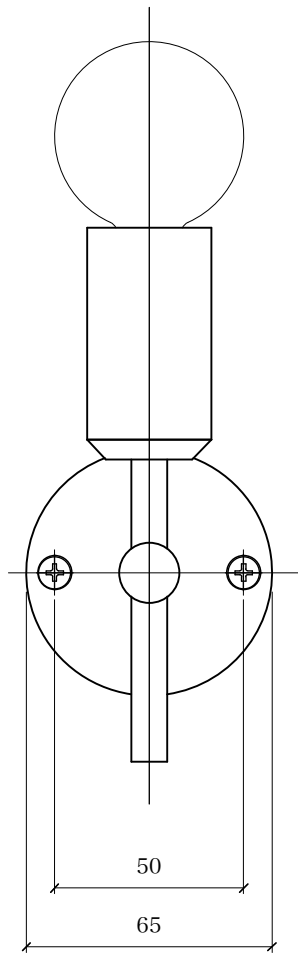

Bullet wall/brass

※壁面（上・下向き取付）専用

[1] ソケット	磁器/茶 E17
[2] ソケットカバー	真鍮/素地
[3] 支柱	真鍮/素地
[4] 取付板	真鍮/素地
[5] アーム	真鍮/素地
[適合ランプ]	G50ボール球クリア E17 40W
[器具重量]	約0.4Kg