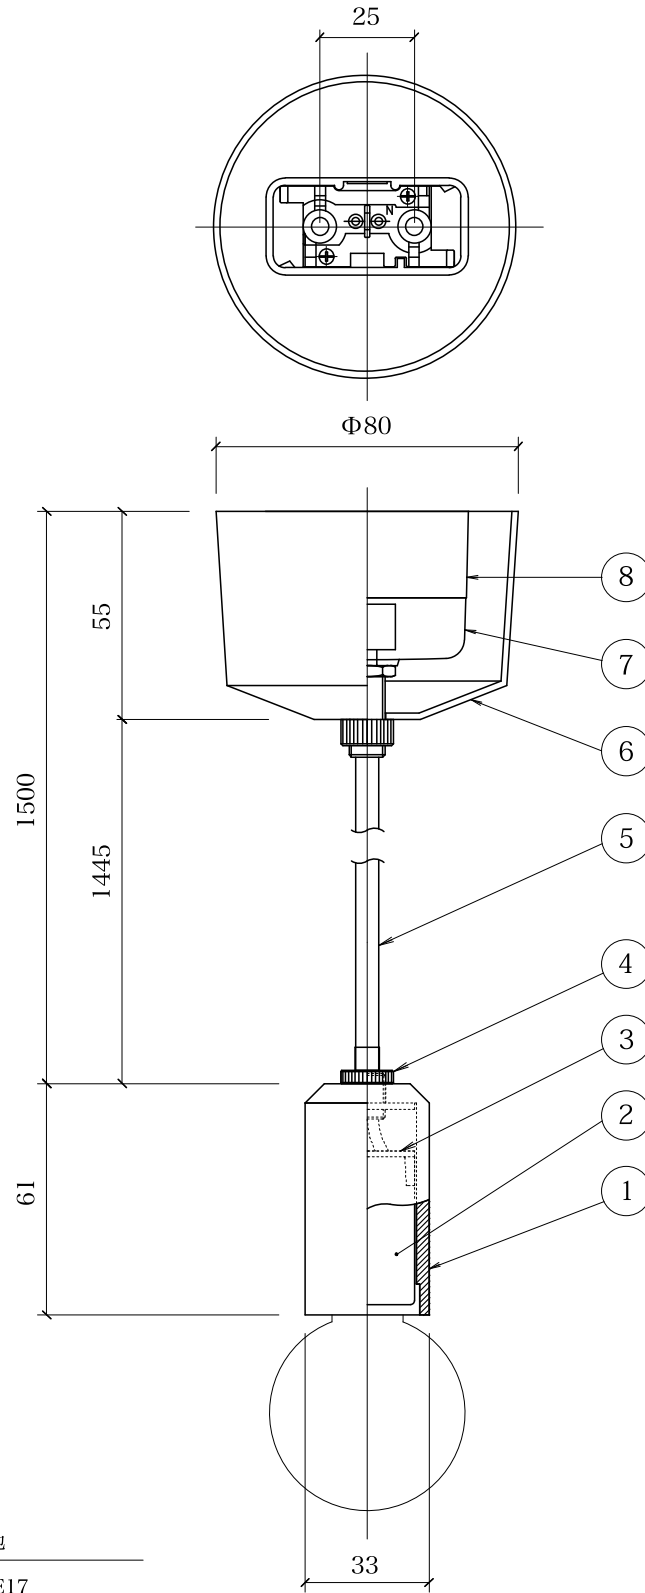

Bullet small/brass

[1] 灯具	真鍮/素地
[2] ソケット	磁器/茶 E17
[3] ソケット台	鋼板
[4] リングナット	真鍮/素地
[5] 電源コード	ビニール/黒
[6] フランジカップ	アルミ/ダークグレー
[7] 引掛シーリングキャップ	樹脂/ベージュ
[8] 引掛シーリングボディ	樹脂/ベージュ
[適合ランプ]	G50クリア電球40W E17
[器具重量]	約0.3Kg