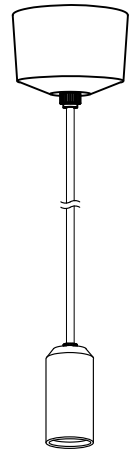

Bullet small/brass

[1] 灯具	真鍮/素地
[2] ソケット	磁器/茶 E17
[3] ソケット台	鋼板
[4] リングナット	真鍮/素地
[5] 電源コード	ビニール/黒
[6] フランジカップ	アルミ/ダークグレー
[7] 引掛シーリングキャップ	樹脂/ベージュ
[8] 引掛シーリングボディ	樹脂/ベージュ
[適合ランプ]	G50クリア電球40W E17
[器具重量]	約0.3Kg