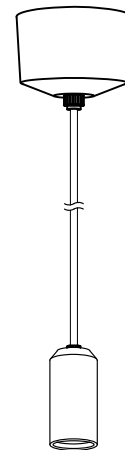

Bullet small /black

[1] 灯具	真鍮/黒染め
[2] ソケット	磁器/茶 E17
[3] ソケット台	鋼板
[4] リングナット	真鍮/素地
[5] 電源コード	ビニール/黒
[6] フランジカップ	アルミ/ダークグレー
[7] 引掛シーリングキャップ	樹脂/ベージュ
[8] 引掛シーリングボディ	樹脂/ベージュ
[適合ランプ]	G50クリア電球40W E17
[器具重量]	約0.3Kg