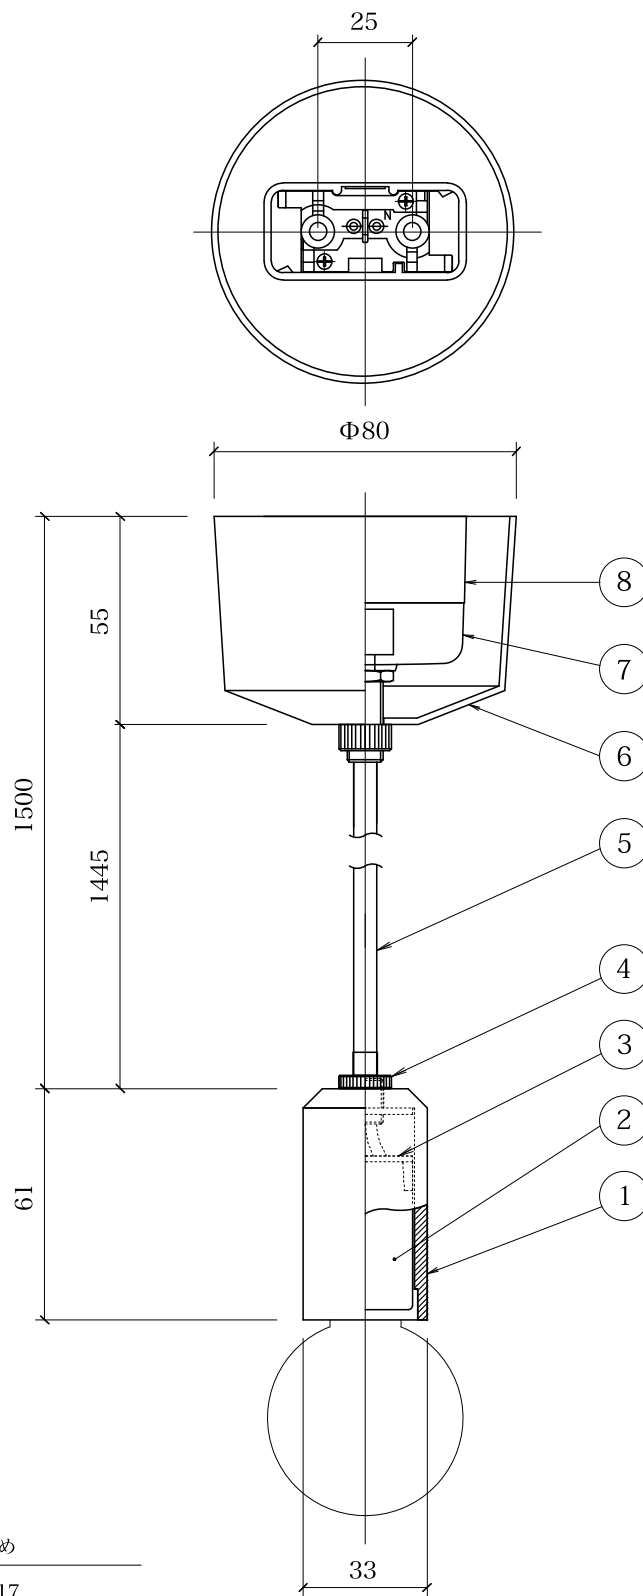

Bullet small /black

[1] 灯具	真鍮/黒染め
[2] ソケット	磁器/茶 E17
[3] ソケット台	鋼板
[4] リングナット	真鍮/素地
[5] 電源コード	ビニール/黒
[6] フランジカップ	アルミ/ダークグレー
[7] 引掛シーリングキャップ	樹脂/ベージュ
[8] 引掛シーリングボディ	樹脂/ベージュ
[適合ランプ]	G50クリア電球40W E17
[器具重量]	約0.3Kg