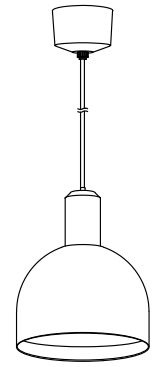

Bullet round shade/brass

[1] 灯具シェード	真鍮/素地
[2] 灯具	真鍮/素地
[3] ソケット	磁器/茶 E26
[4] 電源コード	ビニール/黒
[5] フランジカップ	アルミ/ダークグレー
[6] 引掛シーリングキャップ	樹脂/ベージュ
[7] 引掛シーリングボディ	樹脂/ベージュ
[適合ランプ]	ホワイト電球 60W E26
[器具重量]	約2.4Kg