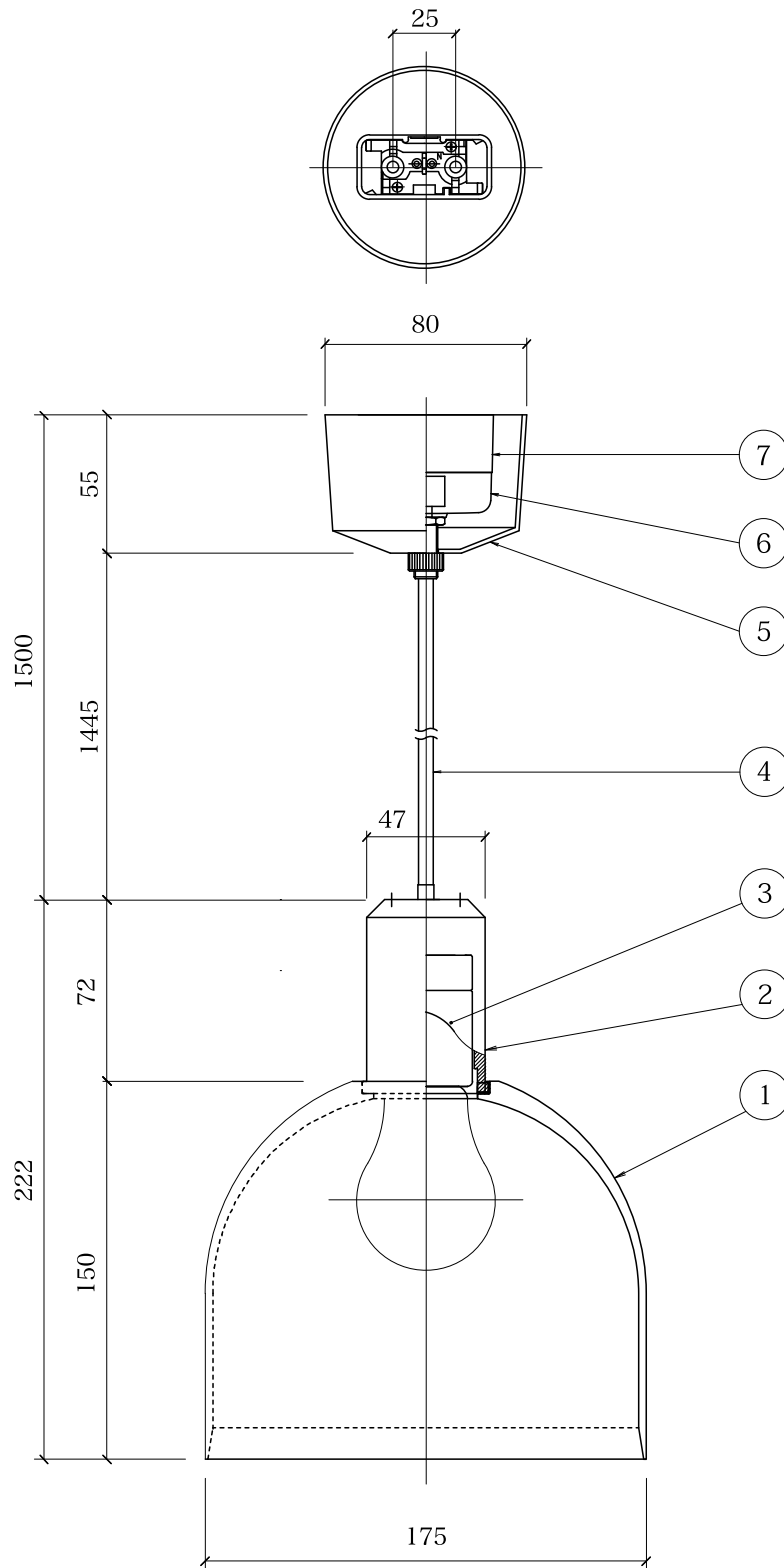

Bullet round shade/brass

[1] 灯具シェード	真鍮/素地
[2] 灯具	真鍮/素地
[3] ソケット	磁器/茶 E26
[4] 電源コード	ビニール/黒
[5] フランジカップ	アルミ/ダークグレー
[6] 引掛シーリングキャップ	樹脂/ベージュ
[7] 引掛シーリングボディ	樹脂/ベージュ
[適合ランプ]	ホワイト電球 60W E26
[器具重量]	約2.4Kg