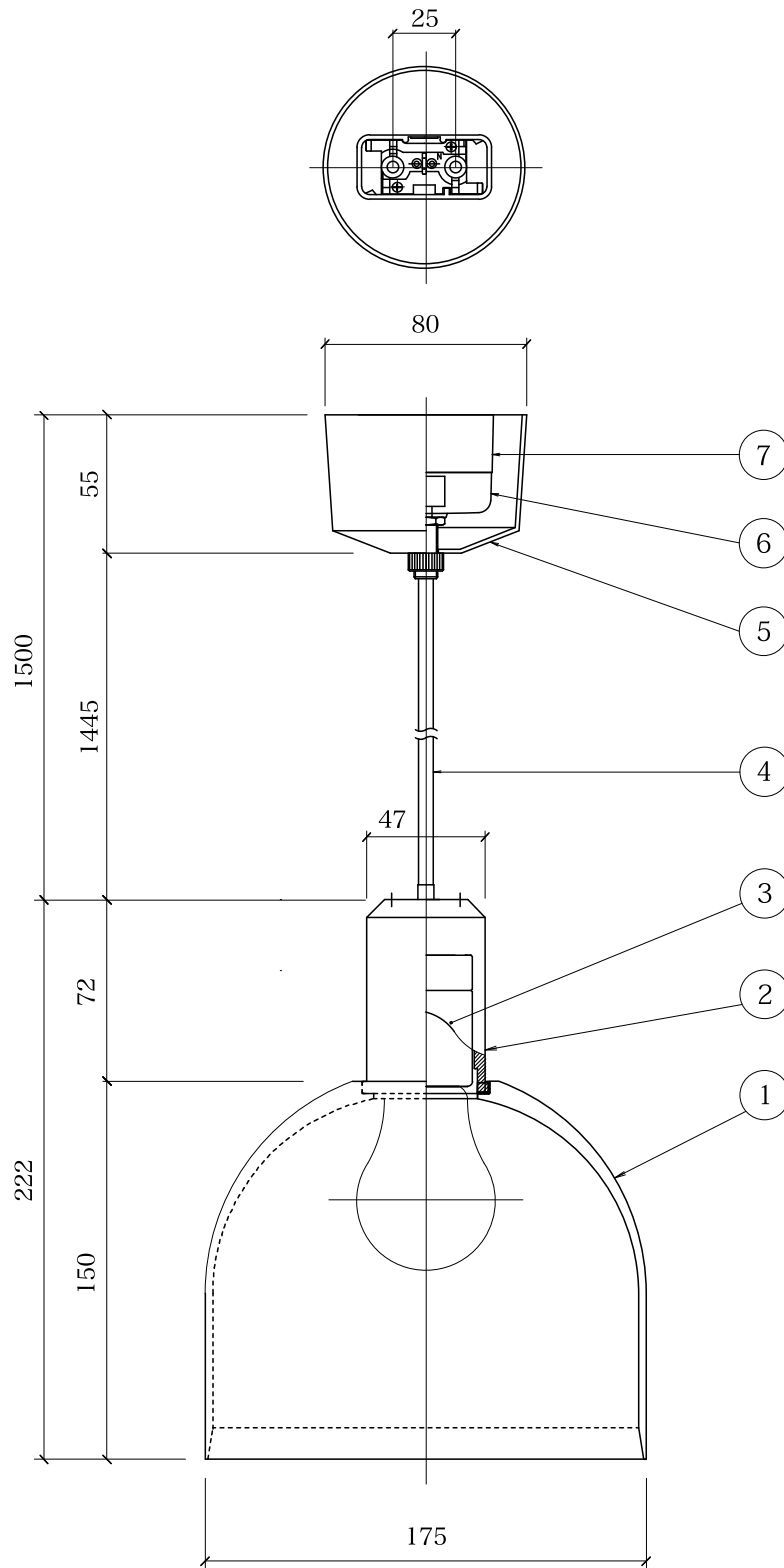

Bullet round shade /black

[1] 灯具シェード	真鍮/黒染め
[2] 灯具	真鍮/黒染め
[3] ソケット	磁器/茶 E26
[4] 電源コード	ビニール/黒
[5] フランジカップ	アルミ/ダークグレー
[6] 引掛シーリングキャップ	樹脂/ベージュ
[7] 引掛シーリングボディ	樹脂/ベージュ
[適合ランプ]	ホワイ電球 60W E26
[器具重量]	約2.4Kg