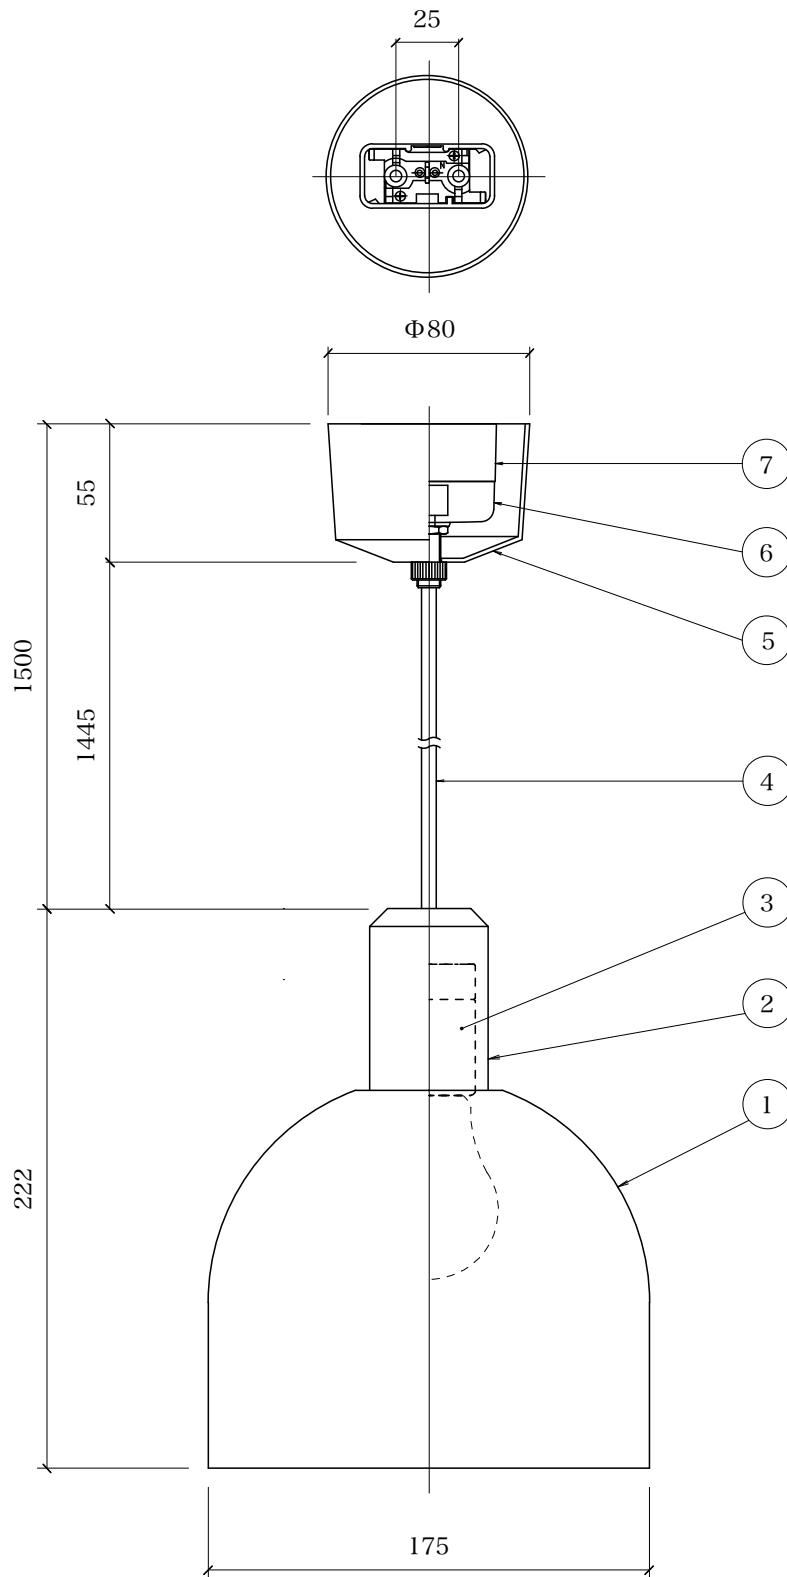

Bullet round shade

[1] 灯具シェード	真鍮/brass:素地 black:黒染 silver:銀漆
[2] 灯具	真鍮/brass:素地 black:黒染 silver:銀漆
[3] ソケット	磁器/茶 E26
[4] 電源コード	ビニール/ウォームグレー
[5] フランジカップ	アルミ/ウォームグレー
[6] 引掛シーリングキャップ	樹脂/ベージュ
[7] 引掛シーリングボディ	樹脂/ベージュ
[適合ランプ]	普通球ホワイト E26 60W
[器具重量]	約2.4Kg