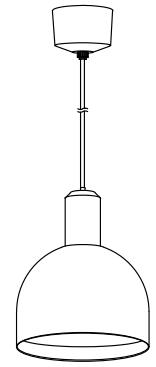

Bullet round shade

[1] 灯具シェード	真鍮/brass:素地 black:黒染 silver:銀漆
[2] 灯具	真鍮/brass:素地 black:黒染 silver:銀漆
[3] ソケット	磁器/茶 E26
[4] 電源コード	ビニール/ウォームグレー
[5] フランジカップ	アルミ/ウォームグレー
[6] 引掛シーリングキャップ	樹脂/ベージュ
[7] 引掛シーリングボディ	樹脂/ベージュ
[適合ランプ]	普通球ホワイト E26 60W
[器具重量]	約2.4Kg