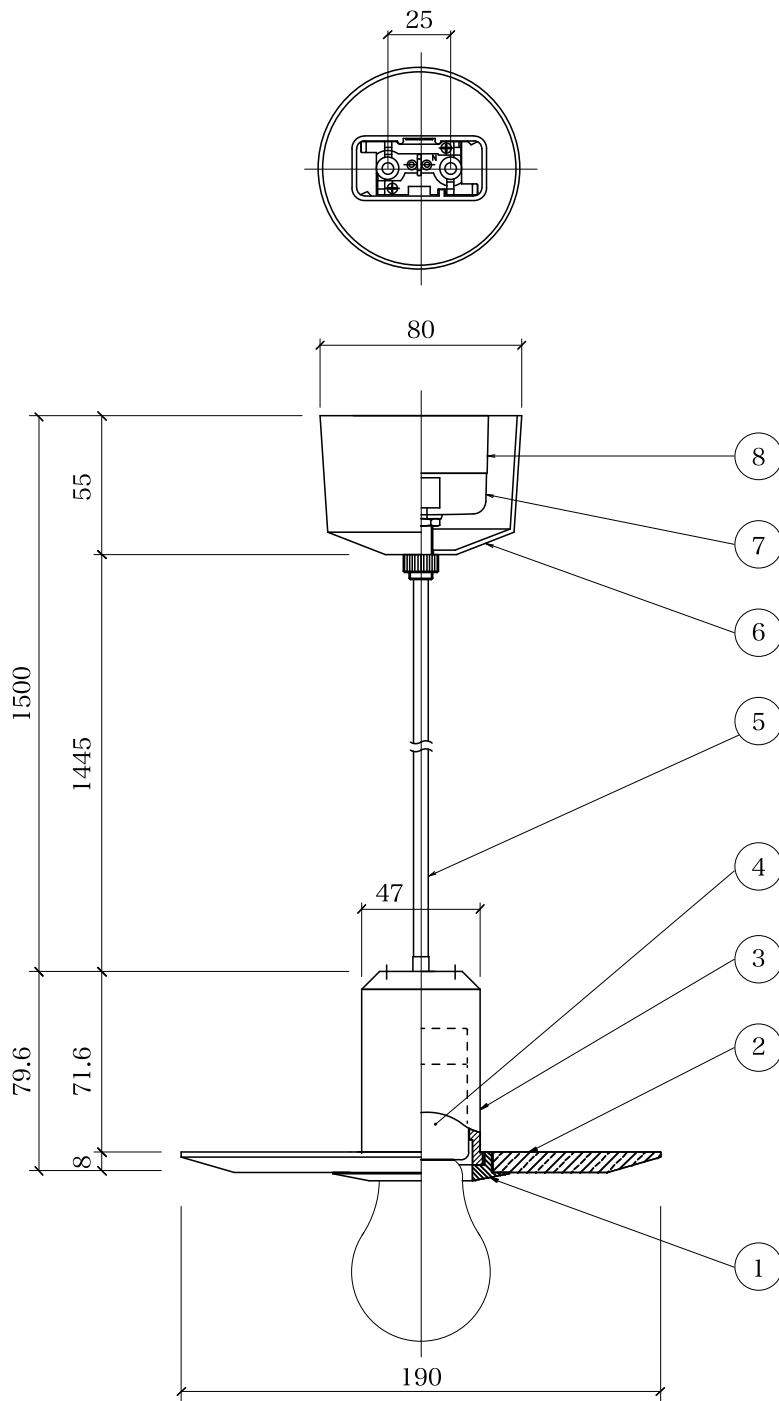

Bullet flat shade/marble

[1] シェード受金具	真鍮/素地
[2] シェード	大理石
[3] ソケットカバー	真鍮/素地
[4] ソケット	磁器/茶 E26
[5] 電源コード	ビニール/黒
[6] フランジカップ	アルミ/ダークグレー
[7] 引掛シーリングキャップ	樹脂/ベージュ
[8] 引掛シーリングボディ	樹脂/ベージュ
[適合ランプ]	クリア電球60W E26
[器具重量]	約 1.1Kg