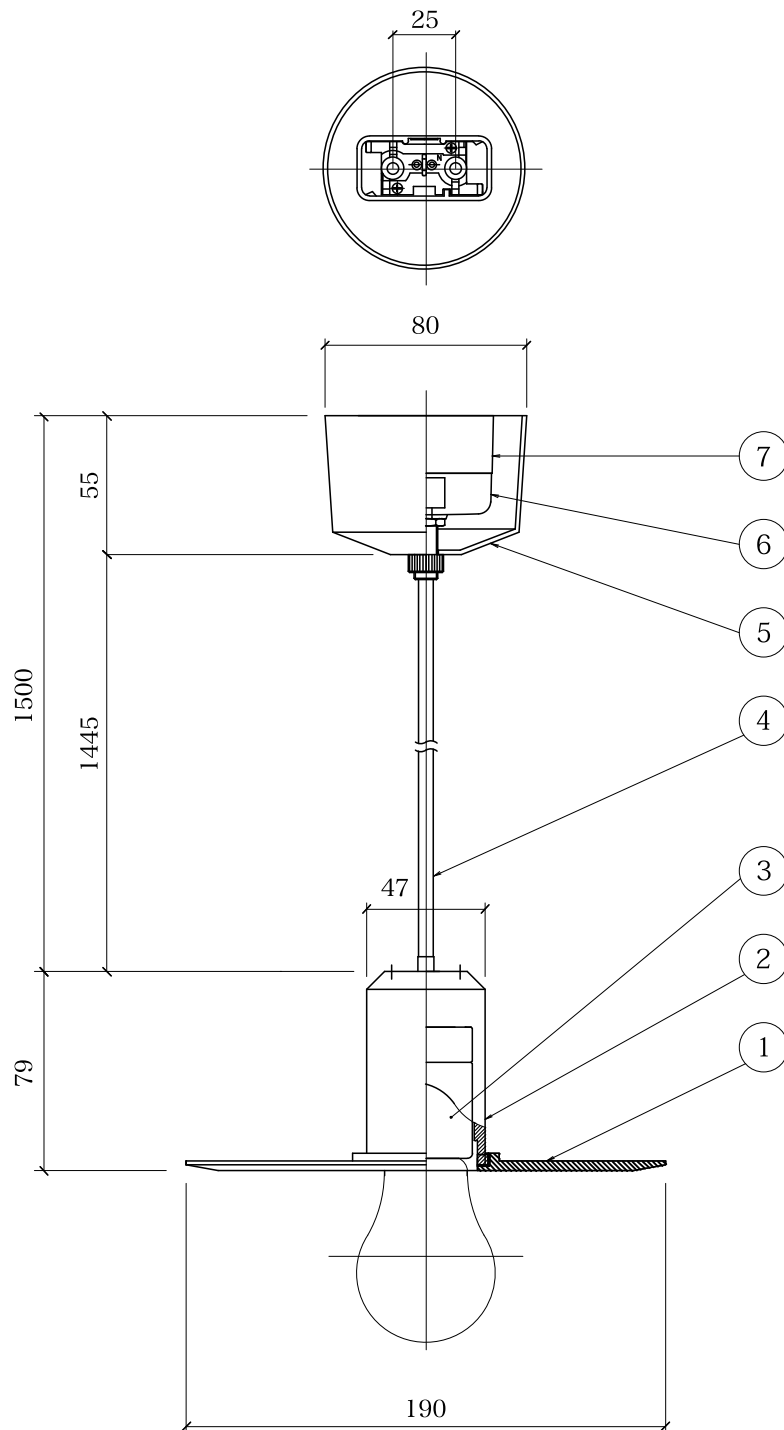

Bullet flat shade/190/brass

[1] 灯具シェード	真鍮/素地
[2] 灯具	真鍮/素地
[3] ソケット	磁器/茶 E26
[4] 電源コード	ビニール/黒
[5] フランジカップ	アルミ/ダークグレー
[6] 引掛シーリングキャップ	樹脂/ベージュ
[7] 引掛シーリングボディ	樹脂/ベージュ
[適合ランプ]	クリア電球60W E26
[器具重量]	約1.4Kg