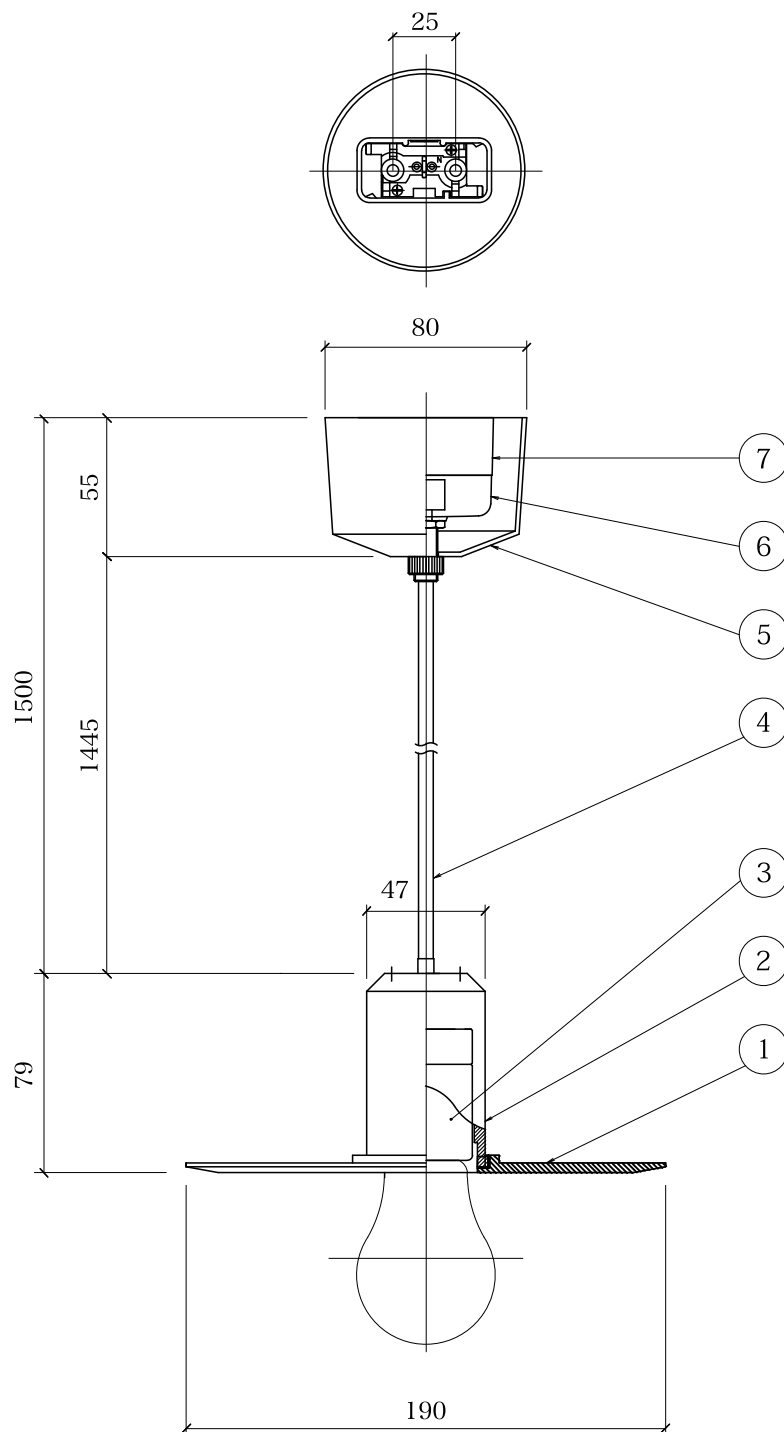

Bullet flat shade/190/black

[1] 灯具シェード	真鍮/黒染め
[2] 灯具	真鍮/黒染め
[3] ソケット	磁器/茶 E26
[4] 電源コード	ビニール/黒
[5] フランジカップ	アルミ/ダークグレー
[6] 引掛シーリングキャップ	樹脂/ベージュ
[7] 引掛シーリングボディ	樹脂/ベージュ
[適合ランプ]	クリア電球60W E26
[器具重量]	約1.4Kg