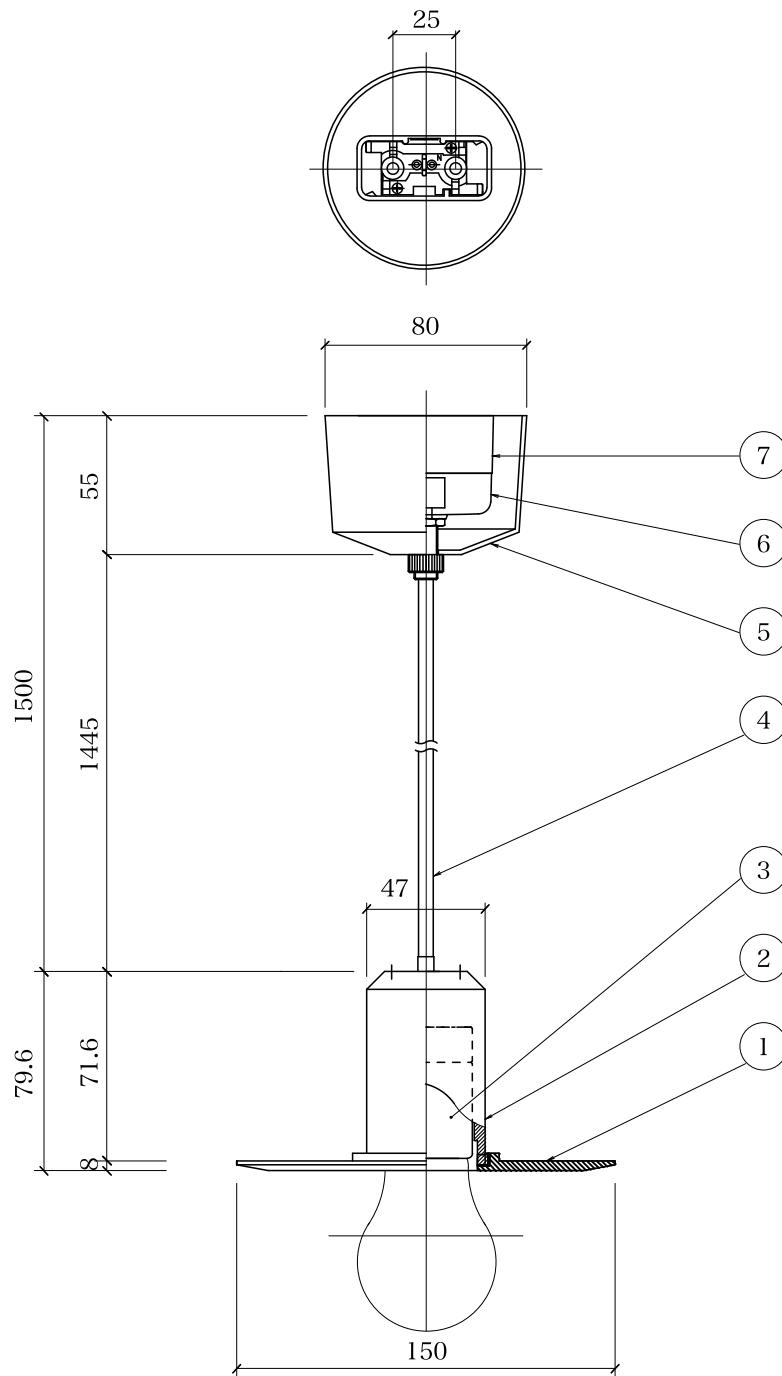

Bullet flat shade/150/brass

[1] 灯具シェード	真鍮/素地
[2] 灯具	真鍮/素地
[3] ソケット	磁器/茶 E26
[4] 電源コード	ビニール/黒
[5] フランジカップ	アルミ/ダークグレー
[6] 引掛シーリングキャップ	樹脂/ベージュ
[7] 引掛シーリングボディ	樹脂/ベージュ
[適合ランプ]	クリア電球60W E26
[器具重量]	約1.1Kg