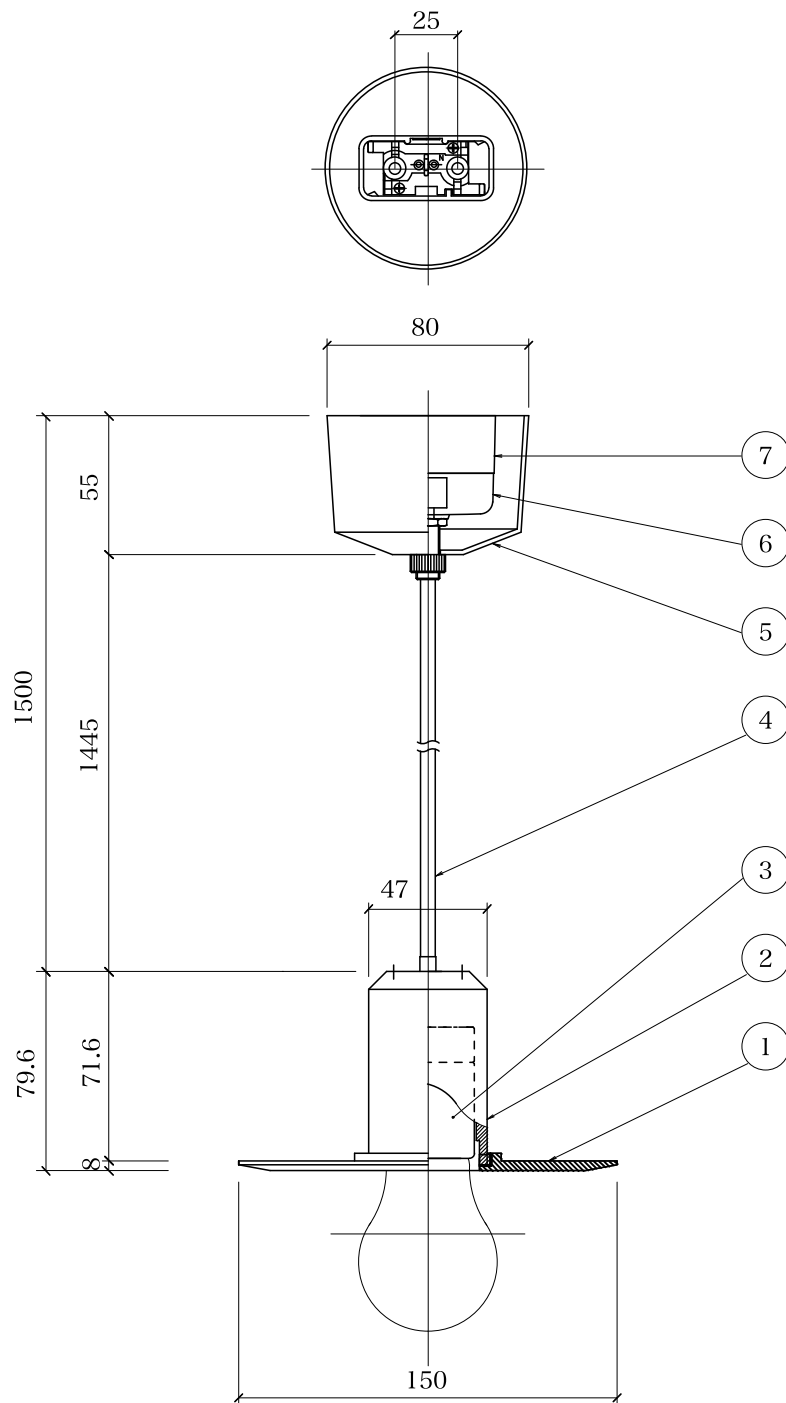

Bullet flat shade/150/black

[1] 灯具シェード	真鍮/黒染め
[2] 灯具	真鍮/黒染め
[3] ソケット	磁器/茶 E26
[4] 電源コード	ビニール/黒
[5] フランジカップ	アルミ/ダークグレー
[6] 引掛シーリングキャップ	樹脂/ベージュ
[7] 引掛シーリングボディ	樹脂/ベージュ
[適合ランプ]	クリア電球60W E26
[器具重量]	約1.1Kg