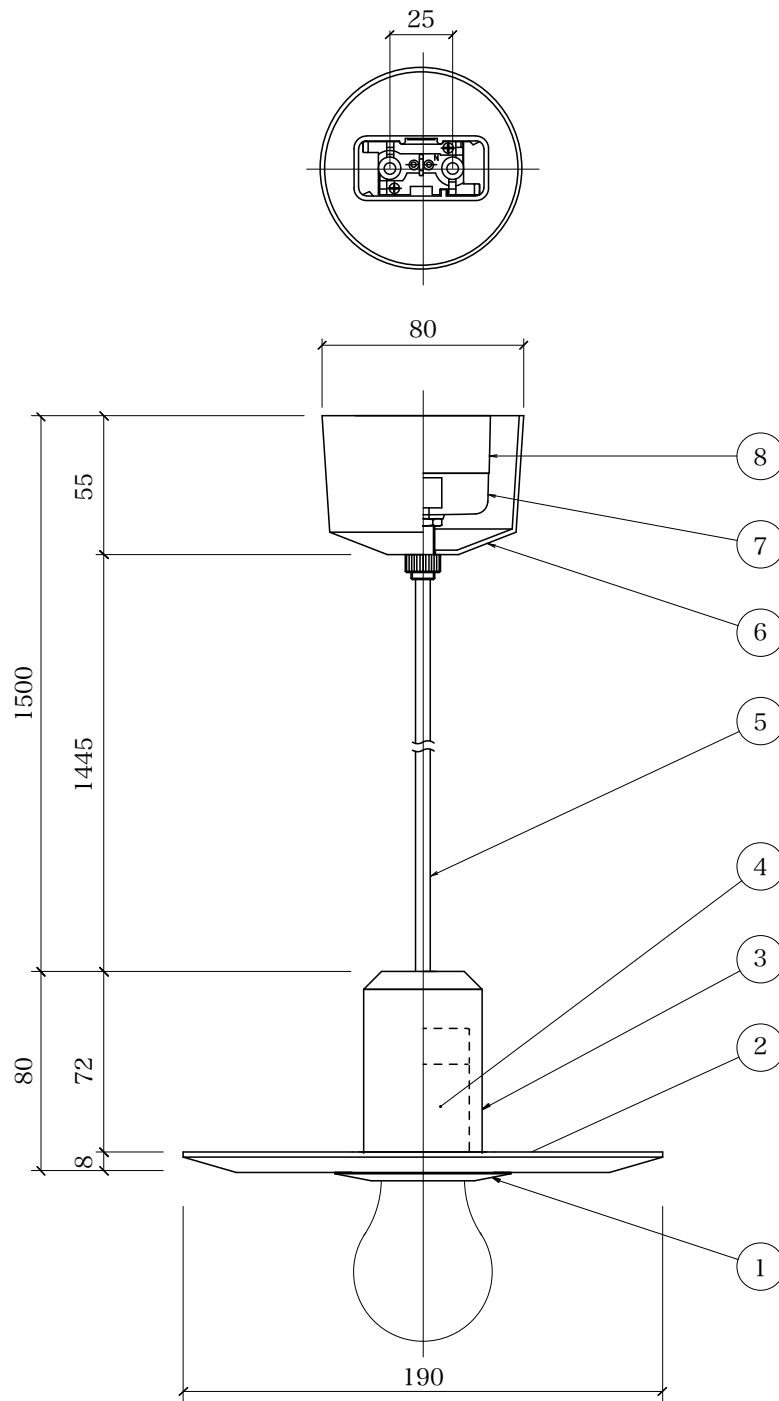

Bullet flat shade/marble

[1] シェード受金具	真鍮/素地
[2] シェード	大理石
[3] ソケットカバー	真鍮/素地
[4] ソケット	磁器/茶 E26
[5] 電源コード	ビニール/ウォームグレー
[6] フランジカップ	アルミ/ウォームグレー
[7] 引掛シーリングキャップ	樹脂/ベージュ
[8] 引掛シーリングボディ	樹脂/ベージュ
[適合ランプ]	普通球クリア E26 60W
[器具重量]	約 1.1Kg