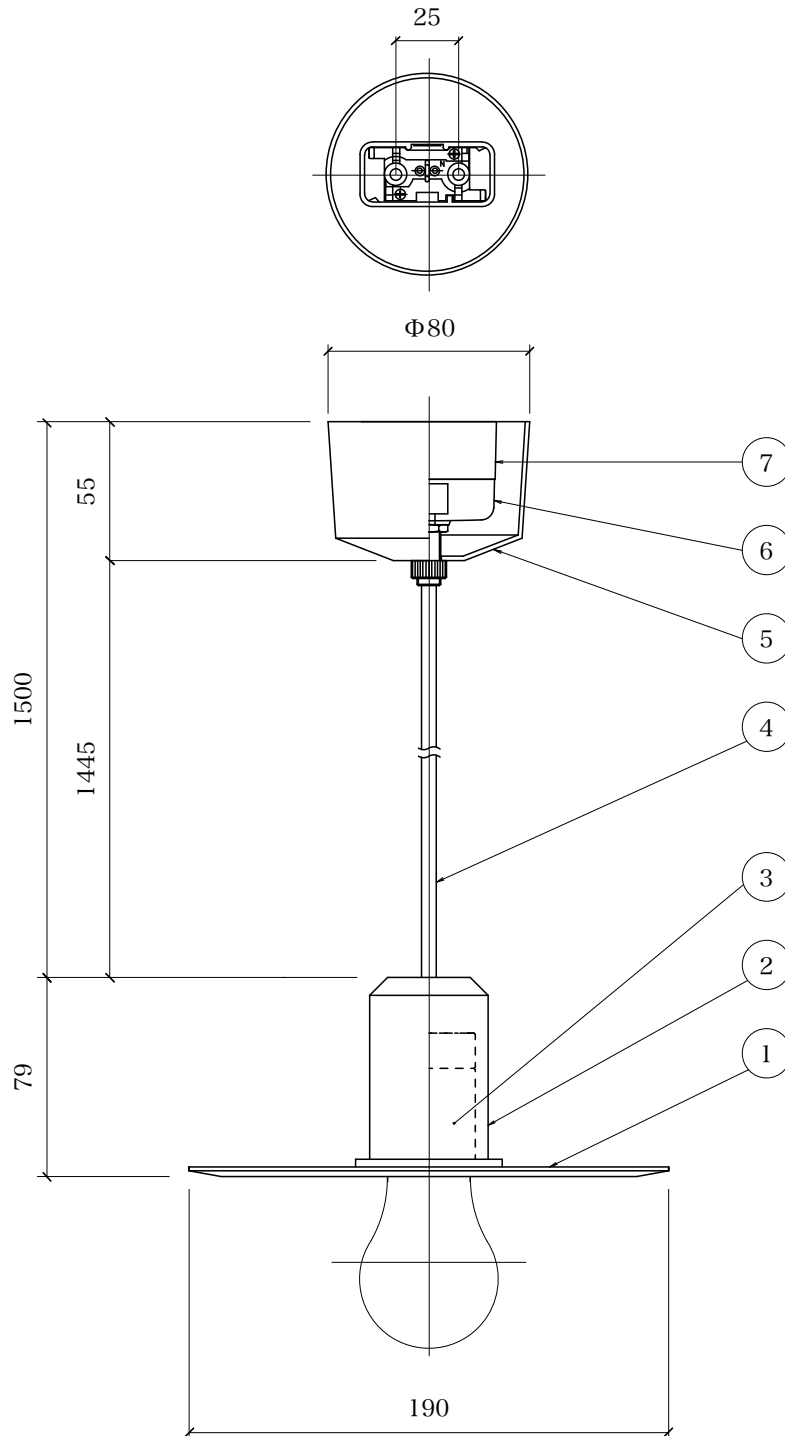

Bullet flat shade/190

[1] 灯具シェード	真鍮/brass:素地 black:黒染 silver:銀漆
[2] 灯具	真鍮/brass:素地 black:黒染 silver:銀漆
[3] ソケット	磁器/茶 E26
[4] 電源コード	ビニール/ウォームグレー
[5] フランジカップ	アルミ/ウォームグレー
[6] 引掛シーリングキャップ	樹脂/ベージュ
[7] 引掛シーリングボディ	樹脂/ベージュ
[適合ランプ]	普通球クリア E26 60W
[器具重量]	約1.4Kg